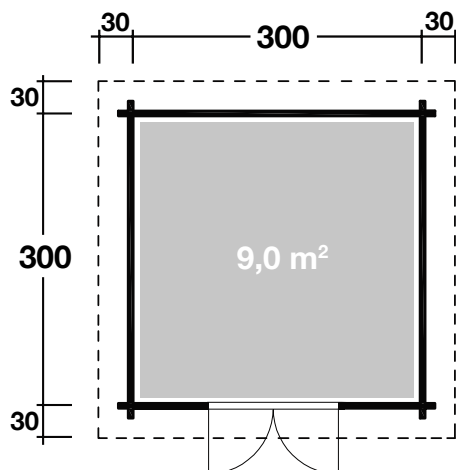

Mehr Produkte finden Sie
in unserem Katalog!

Art. 540 390

Bornholm 40-B

mit Milchglas-Tür (Typ 5)

40 mm / 300x300 cm / 9 m²

5 JAHRE
GARANTIE

DIMENSIONEN

	Bohlenstärke	40 mm
	Innenmaß	292x292 cm
	Sockelmaß	300x300 cm
	Gesamtmaß	360x360 cm
	Grundfläche	9,0 m²
	Rauminhalt	21,1 m³
	Firsthöhe	279 cm
	Seitenwandhöhe	216 cm
	Dachüberstand uml.	30 cm

DACH

	Dachneigung	17° + 10°
	Dachfläche	14,2 m²
	Dachbretter	18 mm

TÜR/ FENSTER

	Doppeltür (Milchglas)	133,7x186,7 cm
	Einzelfenster (1 Stück, Normalglas, feststehend)	20x100 cm

FUSSBODEN

	Fußbodenbretter	18 mm

VERPACKUNG

	Paketabmessung	
	Paket 1	365x120x72 cm
	Paket 2	200x100x15 cm
	Paketgewicht	987 kg

ZUBEHÖR (zzgl.)

	Dachpappe 1 Rolle zu 6 m und 1 Rolle zu 15 m Dachschindeln-Set Nr. 6
	Dachrinne Kunststoff 420B, mit KS Ergän- zungsset K1B, anthrazit Alu bis 400 cm mit 2 Fallrohren

Grundriss

Weitere Informationen finden Sie unter: www.finnhaus.de oder im aktuellen Katalog.
Technische Änderungen, Druckfehler und Irrtümer vorbehalten.