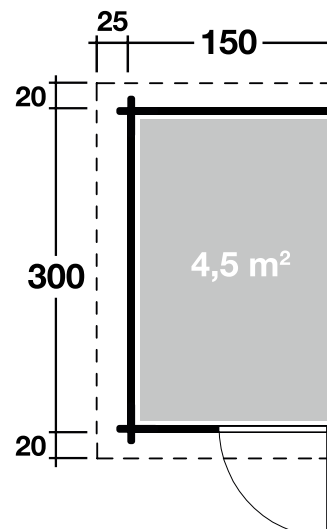

Mehr Produkte finden Sie
in unserem Katalog!

Art. 700 310

Anbauschuppen 40-B

DIMENSIONEN

	Bohlenstärke	40 mm
	Innenmaß	146x292 cm
	Sockelmaß	150x300 cm
	Gesamtmaß	177x340 cm
	Grundfläche	5 m ²
	Rauminhalt	7,2 m ³
	Firsthöhe	200 cm
	Seitenwandhöhe	148 cm
	Dachüberstand vorne seitlich (einseitig) hinten	20 cm 25 cm 20 cm

DACH

	Dachneigung	15°
	Dachfläche	6,4 m ²
	Dachbretter	18 mm

TÜR/ FENSTER

	Einzeltür (Leimholz)	75,2x144,2 cm
--	----------------------	---------------

VERPACKUNG

	Paketabmessung	330x115x35 cm
	Paketgewicht	400 kg

40 mm / 150x300 cm / 4,5 m²

Grundriss

Weitere Informationen finden Sie unter: www.finnhaus.de oder im aktuellen Katalog.
Technische Änderungen, Druckfehler und Irrtümer vorbehalten.