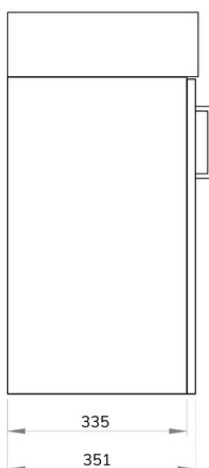

Conjunto de baño PALMA

FICHA TÉCNICA DE PRODUCTO

BAUHAUS

DESCRIPCIÓN

- Mueble montado.
- Incluye mueble y lavabo cerámico.
- Mueble suspendido. Fácil instalación.
- Diseñado para espacios reducidos y aseos.
- Aspecto vanguardista y minimalista.
- Distribución del mueble 2 puertas con cierre amortiguado.
- Apertura puertas mediante tirador en acabado negro mate.
- Mejora la ordenación del baño.
- Ergonomía y confort diseñado para el uso diario.
- Los herrajes necesarios para la suspensión del mueble vienen incluidos.
- Grifería y espejo no incluidos, se venden por separado.

Fabricado en España, EU

MEDIDAS

TIPO DE LAVABO

- Lavabo cerámico.

CARACTERÍSTICAS TÉCNICAS

Melamina
16mm

Soft close

Mueble
Montado