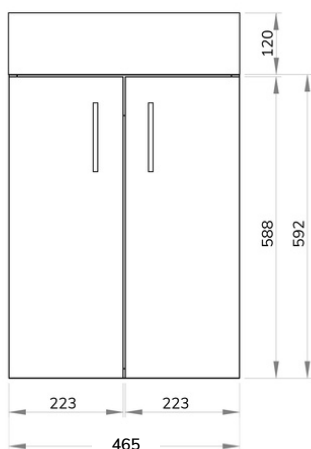

Conjunto de baño PALMA

FICHA TÉCNICA DE PRODUCTO

BAUHAUS

DESCRIPCIÓN

- Mueble montado.
- Incluye mueble y lavabo cerámico.
- Mueble suspendido. Fácil instalación.
- Diseñado para espacios reducidos y aseos.
- Aspecto vanguardista y minimalista.
- Distribución del mueble 2 puertas con cierre amortiguado.
- Apertura puertas mediante tirador en acabado negro mate.
- Mejora la ordenación del baño.
- Ergonomía y confort diseñado para el uso diario.
- Los herrajes necesarios para la suspensión del mueble vienen incluidos.
- Grifería y espejo no incluidos, se venden por separado.

Fabricado en España, EU

MEDIDAS

TIPO DE LAVABO

- Lavabo cerámico.

CARACTERÍSTICAS TÉCNICAS

Melamina
16mm

Soft close

Mueble
Montado