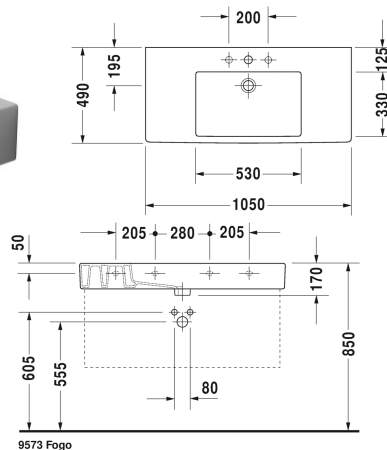

Vero Waschtisch, Möbelwaschtisch # 032910..00 / 032910..30 /  
032910..41 / 032910..44 / 032910..60 / 032910..70

|< 1050 mm >|

Waschtisch, Möbelwaschtisch	Größe	Gewicht	Bestellnummer
mit Hahnlochbank, Unterseite glasiert, 1050 mm			
<b>Farben</b>			
00 Weiss 08 Schwarz			
<b>Variante</b>			
● mit Überlauf	1050 x 490 mm	32,200 Kilogramm	032910..00
●●● mit Überlauf	1050 x 490 mm	32,200 Kilogramm	032910..30
● ohne Überlauf	1050 x 490 mm	32,200 Kilogramm	032910..41
●●● ohne Überlauf	1050 x 490 mm	32,200 Kilogramm	032910..44
☒ mit Überlauf	1050 x 490 mm	32,200 Kilogramm	032910..60
☒ ohne Überlauf	1050 x 490 mm	32,200 Kilogramm	032910..70
<b>Infobox</b>			
Zur Befestigung von Waschtischen ab der Größe 1000 mm werden zwei Befestigungen mit der Artikelnr. #6951000000 benötigt			
Sanitärkeramiken mit der speziellen WonderGliss Oberflächen Ausführung bleiben sauber und gut aussehend für eine lange Zeit. Wenn Sie WonderGliss bestellen fügen Sie bitte eine "1" als elfte Ziffer zur Bestellnummer hinzu.			
<b>Zubehör für Keramik</b>			
Schaftventil für Waschtische ohne Überlauf	75 mm	0,400 Kilogramm	005038
<b>Zubehör</b>			
Metallkonsole höhenverstellbar +50 mm, für Waschtisch # 032910		3,300 Kilogramm	003072