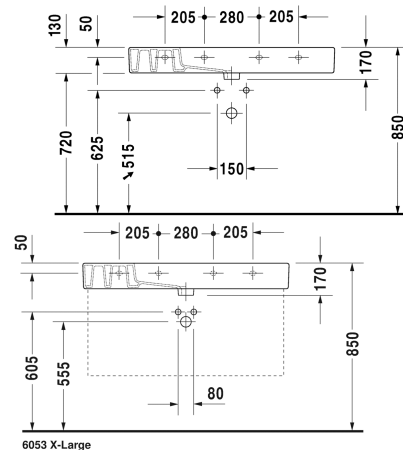

Vero Waschtisch, Möbelwaschtisch # 032910..00 / 032910..30 /  
032910..41 / 032910..44 / 032910..60 / 032910..70

|< 1050 mm >|

Waschtisch, Möbelwaschtisch	Größe	Gewicht	Bestellnummer
mit Hahnlochbank, Unterseite glasiert, 1050 mm			
<b>Farben</b>			
00 Weiss 08 Schwarz			
<b>Variante</b>			
● mit Überlauf	1050 x 490 mm	32,200 Kilogramm	032910..00
●●● mit Überlauf	1050 x 490 mm	32,200 Kilogramm	032910..30
● ohne Überlauf	1050 x 490 mm	32,200 Kilogramm	032910..41
●●● ohne Überlauf	1050 x 490 mm	32,200 Kilogramm	032910..44
☒ mit Überlauf	1050 x 490 mm	32,200 Kilogramm	032910..60
☒ ohne Überlauf	1050 x 490 mm	32,200 Kilogramm	032910..70
<b>Infobox</b>			
Zur Befestigung von Waschtischen ab der Größe 1000 mm werden zwei Befestigungen mit der Artikelnr. #6951000000 benötigt			
Sanitärkeramiken mit der speziellen WonderGliss Oberflächen Ausführung bleiben sauber und gut aussehend für eine lange Zeit. Wenn Sie WonderGliss bestellen fügen Sie bitte eine "1" als elfte Ziffer zur Bestellnummer hinzu.			
<b>Zubehör für Keramik</b>			
Schaftventil für Waschtische ohne Überlauf	75 mm	0,400 Kilogramm	005038
<b>Zubehör</b>			
Metallkonsole höhenverstellbar +50 mm, für Waschtisch # 032910		3,300 Kilogramm	003072