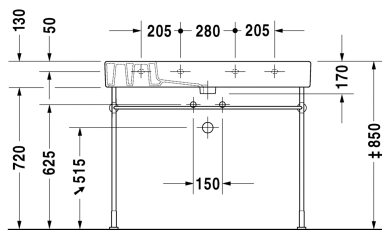

Vero Waschtisch, Möbelwaschtisch # 032910..00 / 032910..30 /  
032910..41 / 032910..44 / 032910..60 / 032910..70

|< 1050 mm >|

Waschtisch, Möbelwaschtisch	Größe	Gewicht	Bestellnummer
mit Hahnlochbank, Unterseite glasiert, 1050 mm			
<b>Farben</b>			
00 Weiss 08 Schwarz			
<b>Variante</b>			
● mit Überlauf	1050 x 490 mm	32,200 Kilogramm	032910..00
●●● mit Überlauf	1050 x 490 mm	32,200 Kilogramm	032910..30
● ohne Überlauf	1050 x 490 mm	32,200 Kilogramm	032910..41
●●● ohne Überlauf	1050 x 490 mm	32,200 Kilogramm	032910..44
☒ mit Überlauf	1050 x 490 mm	32,200 Kilogramm	032910..60
☒ ohne Überlauf	1050 x 490 mm	32,200 Kilogramm	032910..70
<b>Infobox</b>			
Zur Befestigung von Waschtischen ab der Größe 1000 mm werden zwei Befestigungen mit der Artikelnr. #6951000000 benötigt			
Sanitärkeramiken mit der speziellen WonderGliss Oberflächen Ausführung bleiben sauber und gut aussehend für eine lange Zeit. Wenn Sie WonderGliss bestellen fügen Sie bitte eine "1" als elfte Ziffer zur Bestellnummer hinzu.			
<b>Zubehör für Keramik</b>			
Schaftventil für Waschtische ohne Überlauf	75 mm	0,400 Kilogramm	005038
<b>Zubehör</b>			
Metallkonsole höhenverstellbar +50 mm, für Waschtisch # 032910		3,300 Kilogramm	003072