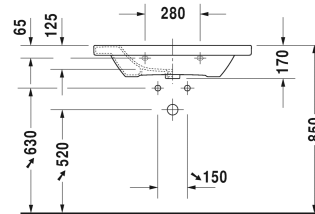

DuraStyle Waschtisch, Möbelwaschtisch # 2320800000 / 2320800030 / 2320800041 / 2320800044 / 2320800060

| < 800 mm > |

6481 DuraStyle

Waschtisch, Möbelwaschtisch	Größe	Gewicht	Bestellnummer
mit Hahnlochbank, Unterseite glasiert, 800 mm			
Farben			
00 Weiss			
Variante			
● mit Überlauf	800 x 480 mm	22,500 Kilogramm	2320800000
●●● mit Überlauf	800 x 480 mm	22,500 Kilogramm	2320800030
● ohne Überlauf	800 x 480 mm	22,500 Kilogramm	2320800041
●●● ohne Überlauf	800 x 480 mm	22,500 Kilogramm	2320800044
☒ mit Überlauf	800 x 480 mm	22,500 Kilogramm	2320800060
Sanitärkeramiken mit der speziellen WonderGliss Oberflächen Ausführung bleiben sauber und gut aussehend für eine lange Zeit. Wenn Sie WonderGliss bestellen fügen Sie bitte eine "1" als elfte Ziffer zur Bestellnummer hinzu.			
Zubehör für Keramik			
Push-open Ventil für Waschtische mit Überlauf		0,400 Kilogramm	005052
Schaftventil für Waschtische ohne Überlauf	75 mm	0,400 Kilogramm	005038
Zubehör			
Handtuchhalter Quadratrohr 14 mm, Chrom, für Waschtisch # 232080, 232580, 232680	739 mm	0,600 Kilogramm	003106
Waschtisch-Röhrensiphon mit verlängertem Ablaufrohr 300 mm	1 1/4" mm	0,600 Kilogramm	005026
Passende Produkte