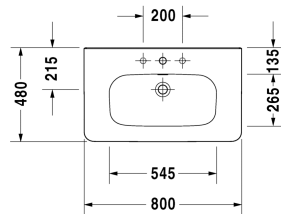

DuraStyle Waschtisch, Möbelwaschtisch # 2320800000 / 2320800030 / 2320800041 / 2320800044 / 2320800060

| < 800 mm > |

6481 DuraStyle

Waschtisch, Möbelwaschtisch	Größe	Gewicht	Bestellnummer
mit Hahnlochbank, Unterseite glasiert, 800 mm			
Farben			
00 Weiss			
Variante			
● mit Überlauf	800 x 480 mm	22,500 Kilogramm	2320800000
●●● mit Überlauf	800 x 480 mm	22,500 Kilogramm	2320800030
● ohne Überlauf	800 x 480 mm	22,500 Kilogramm	2320800041
●●● ohne Überlauf	800 x 480 mm	22,500 Kilogramm	2320800044
☒ mit Überlauf	800 x 480 mm	22,500 Kilogramm	2320800060
Sanitärkeramiken mit der speziellen WonderGliss Oberflächen Ausführung bleiben sauber und gut aussehend für eine lange Zeit. Wenn Sie WonderGliss bestellen fügen Sie bitte eine "1" als elfte Ziffer zur Bestellnummer hinzu.			
Zubehör für Keramik			
Push-open Ventil für Waschtische mit Überlauf		0,400 Kilogramm	005052
Schaftventil für Waschtische ohne Überlauf	75 mm	0,400 Kilogramm	005038
Zubehör			
Handtuchhalter Quadratrohr 14 mm, Chrom, für Waschtisch # 232080, 232580, 232680	739 mm	0,600 Kilogramm	003106
Waschtisch-Röhrensiphon mit verlängertem Ablaufrohr 300 mm	1 1/4" mm	0,600 Kilogramm	005026
Passende Produkte