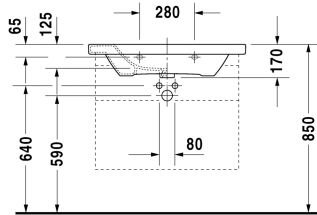

DuraStyle Waschtisch, Möbelwaschtisch # 2320800000 / 2320800030 / 2320800041 / 2320800044 / 2320800060

| < 800 mm > |

6481 DuraStyle

Waschtisch, Möbelwaschtisch	Größe	Gewicht	Bestellnummer
mit Hahnlochbank, Unterseite glasiert, 800 mm			
Farben			
00 Weiss			
Variante			
● mit Überlauf	800 x 480 mm	22,500 Kilogramm	2320800000
●●● mit Überlauf	800 x 480 mm	22,500 Kilogramm	2320800030
● ohne Überlauf	800 x 480 mm	22,500 Kilogramm	2320800041
●●● ohne Überlauf	800 x 480 mm	22,500 Kilogramm	2320800044
☒ mit Überlauf	800 x 480 mm	22,500 Kilogramm	2320800060
Sanitärkeramiken mit der speziellen WonderGliss Oberflächen Ausführung bleiben sauber und gut aussehend für eine lange Zeit. Wenn Sie WonderGliss bestellen fügen Sie bitte eine "1" als elfte Ziffer zur Bestellnummer hinzu.			
Zubehör für Keramik			
Push-open Ventil für Waschtische mit Überlauf		0,400 Kilogramm	005052
Schaftventil für Waschtische ohne Überlauf	75 mm	0,400 Kilogramm	005038
Zubehör			
Handtuchhalter Quadratrohr 14 mm, Chrom, für Waschtisch # 232080, 232580, 232680	739 mm	0,600 Kilogramm	003106
Waschtisch-Röhrensiphon mit verlängertem Ablaufrohr 300 mm	1 1/4" mm	0,600 Kilogramm	005026
Passende Produkte