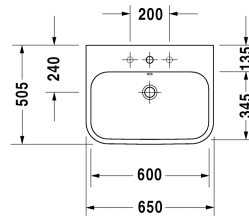

Happy D.2 Waschtisch, Möbelwaschtisch # 2318650000 /  
2318650030 / 2318650060

| < 650 mm > |

6364 Happy D.2

Waschtisch, Möbelwaschtisch	Größe	Gewicht	Bestellnummer
mit Überlauf, mit Hahnlochbank, Überlaufclip Chrom inklusive, Unterseite glasiert, 650 mm			
<b>Farben</b>			
00 Weiss			
<b>Variante</b>			
●	650 x 505 mm	21,000 Kilogramm	2318650000
● ● ●	650 x 505 mm	21,000 Kilogramm	2318650030
☒	650 x 505 mm	21,000 Kilogramm	2318650060
Sanitärkeramiken mit der speziellen WonderGliss Oberflächen Ausführung bleiben sauber und gut aussehend für eine lange Zeit. Wenn Sie WonderGliss bestellen fügen Sie bitte eine "1" als elfte Ziffer zur Bestellnummer hinzu.			
<b>Zubehör</b>			
Raumsparsiphon	1 1/4" mm	0,400 Kilogramm	005076
Design Siphon		1,500 Kilogramm	005036
<b>Passende Produkte</b>			
Waschtischunterbau wandhängend 2 Schubkästen, oberer Schubkasten inkl. Siphonausschnitt und Schürze, für Happy D.2 # 231865 (ungeschliffen), 625 x 480 mm			H26364
Metallkonsole höhenverstellbar +50 mm, Chrom, für Waschtisch # 231865,			003078
Waschtischunterbau stehend 2 Schubkästen, oberer Schubkasten inkl. Siphonausschnitt und Schürze, für Happy D.2 # 231865 (ungeschliffen), 625 x 480 mm			H26372

Happy D.2 Waschtisch, Möbelwaschtisch # 2318650000 /  
2318650030 / 2318650060

|< 650 mm >|

---

**Ausschreibungstext**

DURAVIT Happy D. 2 Möbelwaschtisch Design by sieger design, mit Überlauf aus Sanitärkeramik mit Hahnlochbank. Rechteckige Beckenform mit abgerundeten Ecken und feine Radien in unverwechselbarer Form des Buchstaben D. Überlaufclip Chrom inklusive. Abmessungen(BxTxH) 650x505x170/95mm. Weiß. Montage mit Einlocharmatur Best.Nr.2318650000. Montage mit Dreilocharmatur Best.Nr.2318650030. Montage ohne Hahnloch Best.Nr.2318650060

*Alle Zeichnungen enthalten alle notwendigen Maße (mm), die den üblichen Toleranzen unterliegen. Exakte Maße können nur am Produkt abgenommen werden.*