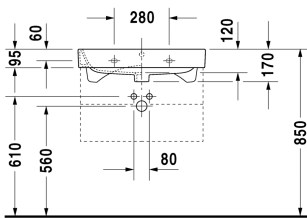

Happy D.2 Waschtisch, Möbelwaschtisch # 2318650000 /  
2318650030 / 2318650060

| < 650 mm > |

6364 Happy D.2

Waschtisch, Möbelwaschtisch	Größe	Gewicht	Bestellnummer
mit Überlauf, mit Hahnlochbank, Überlaufclip Chrom inklusive, Unterseite glasiert, 650 mm			
<b>Farben</b>			
00 Weiss			
<b>Variante</b>			
●	650 x 505 mm	21,000 Kilogramm	2318650000
● ● ●	650 x 505 mm	21,000 Kilogramm	2318650030
☒	650 x 505 mm	21,000 Kilogramm	2318650060
Sanitärkeramiken mit der speziellen WonderGliss Oberflächen Ausführung bleiben sauber und gut aussehend für eine lange Zeit. Wenn Sie WonderGliss bestellen fügen Sie bitte eine "1" als elfte Ziffer zur Bestellnummer hinzu.			
<b>Zubehör</b>			
Raumsparsiphon	1 1/4" mm	0,400 Kilogramm	005076
Design Siphon		1,500 Kilogramm	005036
<b>Passende Produkte</b>			
Waschtischunterbau wandhängend 2 Schubkästen, oberer Schubkasten inkl. Siphonausschnitt und Schürze, für Happy D.2 # 231865 (ungeschliffen), 625 x 480 mm			H26364
Metallkonsole höhenverstellbar +50 mm, Chrom, für Waschtisch # 231865,			003078
Waschtischunterbau stehend 2 Schubkästen, oberer Schubkasten inkl. Siphonausschnitt und Schürze, für Happy D.2 # 231865 (ungeschliffen), 625 x 480 mm			H26372

Happy D.2 Waschtisch, Möbelwaschtisch # 2318650000 /  
2318650030 / 2318650060

|< 650 mm >|

---

**Ausschreibungstext**

DURAVIT Happy D. 2 Möbelwaschtisch Design by sieger design, mit Überlauf aus Sanitärkeramik mit Hahnlochbank. Rechteckige Beckenform mit abgerundeten Ecken und feine Radien in unverwechselbarer Form des Buchstaben D. Überlaufclip Chrom inklusive. Abmessungen(BxTxH) 650x505x170/95mm. Weiß. Montage mit Einlocharmatur Best.Nr.2318650000. Montage mit Dreilocharmatur Best.Nr.2318650030. Montage ohne Hahnloch Best.Nr.2318650060

*Alle Zeichnungen enthalten alle notwendigen Maße (mm), die den üblichen Toleranzen unterliegen. Exakte Maße können nur am Produkt abgenommen werden.*