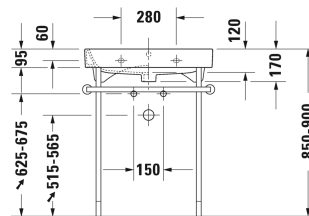

Happy D.2 Waschtisch, Möbelwaschtisch # 2318650000 /  
2318650030 / 2318650060

| < 650 mm > |

6364 Happy D.2

Waschtisch, Möbelwaschtisch	Größe	Gewicht	Bestellnummer
mit Überlauf, mit Hahnlochbank, Überlaufclip Chrom inklusive, Unterseite glasiert, 650 mm			
<b>Farben</b>			
00 Weiss			
<b>Variante</b>			
●	650 x 505 mm	21,000 Kilogramm	2318650000
● ● ●	650 x 505 mm	21,000 Kilogramm	2318650030
☒	650 x 505 mm	21,000 Kilogramm	2318650060
Sanitärkeramiken mit der speziellen WonderGliss Oberflächen Ausführung bleiben sauber und gut aussehend für eine lange Zeit. Wenn Sie WonderGliss bestellen fügen Sie bitte eine "1" als elfte Ziffer zur Bestellnummer hinzu.			
<b>Zubehör</b>			
Raumsparsiphon	1 1/4" mm	0,400 Kilogramm	005076
Design Siphon		1,500 Kilogramm	005036
<b>Passende Produkte</b>			
Waschtischunterbau wandhängend 2 Schubkästen, oberer Schubkasten inkl. Siphonausschnitt und Schürze, für Happy D.2 # 231865 (ungeschliffen), 625 x 480 mm			H26364
Metallkonsole höhenverstellbar +50 mm, Chrom, für Waschtisch # 231865,			003078
Waschtischunterbau stehend 2 Schubkästen, oberer Schubkasten inkl. Siphonausschnitt und Schürze, für Happy D.2 # 231865 (ungeschliffen), 625 x 480 mm			H26372

Happy D.2 Waschtisch, Möbelwaschtisch # 2318650000 /  
2318650030 / 2318650060

|< 650 mm >|

---

**Ausschreibungstext**

DURAVIT Happy D. 2 Möbelwaschtisch Design by sieger design, mit Überlauf aus Sanitärkeramik mit Hahnlochbank. Rechteckige Beckenform mit abgerundeten Ecken und feine Radien in unverwechselbarer Form des Buchstaben D. Überlaufclip Chrom inklusive. Abmessungen(BxTxH) 650x505x170/95mm. Weiß. Montage mit Einlocharmatur Best.Nr.2318650000. Montage mit Dreilocharmatur Best.Nr.2318650030. Montage ohne Hahnloch Best.Nr.2318650060

*Alle Zeichnungen enthalten alle notwendigen Maße (mm), die den üblichen Toleranzen unterliegen. Exakte Maße können nur am Produkt abgenommen werden.*