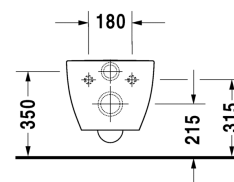

## Happy D.2 Wand-WC Duravit Rimless® # 222209..00

| < 365 mm > |

Wand-WC Duravit Rimless®	Größe	Gewicht	Bestellnummer
rimless, Tiefspüler, Durafix inklusive, EWL Klasse 1			
<b>Farben</b>			
00 Weiss 20 HygieneGlaze Weiss (antibakteriell wirkende Keramikglasur)			
<b>Variante</b>			
♠ 4,5 L	365 x 540 mm	26,800 Kilogramm	222209..00
<b>Infobox</b>			
Durafix für unsichtbare Befestigung ist im Lieferumfang enthalten			
Sanitärkeramiken mit der speziellen WonderGliss Oberflächen Ausführung bleiben sauber und gut aussehend für eine lange Zeit. Wenn Sie WonderGliss bestellen fügen Sie bitte eine "1" als elfte Ziffer zur Bestellnummer hinzu.			
<b>Zubehör für Keramik</b>			
Befestigung für Wand-Bidet und Wand-WC	Ø 12 x 180 mm	0,200 Kilogramm	006500
<b>Zubehör</b>			
Schallschutz-Set für Wand-WC		0,300 Kilogramm	005064
<b>Passende Produkte</b>			
WC-Sitz abnehmbar, Scharniere Edelstahl, ohne Absenkautomatik,			006451
WC-Sitz abnehmbar, Scharniere Edelstahl, mit Absenkautomatik,			006459
<b>Ausschreibungstext</b>			
DURAVIT Happy D.2 Wand-WC Duravit Rimless®, Design by sieger design, Tiefspüler wandhängend, mit verdeckter Befestigung, Durafix inklusive. Spülrandloses Wand-WC mit patentierter Duravit Rimless® Spültechnologie aus Sanitärkeramik für 4,5 Liter Spülwasser, EWL Klasse 1. Rechteckige nach unten konische Beckenform. Bodenfreiheit von 65/110mm bei Einbauhöhe von 400mm. Abmessungen(BxHxT)365x540x335/290mm. Weiß. Best.Nr. 2222090000.			

Alle Zeichnungen enthalten alle notwendigen Maße (mm), die den üblichen Toleranzen unterliegen. Exakte Maße können nur am Produkt abgenommen werden.