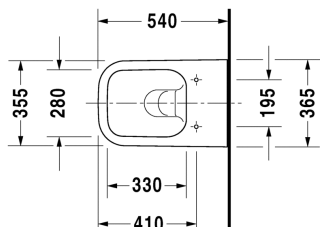

## Happy D.2 Wand-WC Duravit Rimless® # 222209..00

| < 365 mm > |

Wand-WC Duravit Rimless®	Größe	Gewicht	Bestellnummer
rimless, Tiefspüler, Durafix inklusive, EWL Klasse 1			
<b>Farben</b>			
00 Weiss 20 HygieneGlaze Weiss (antibakteriell wirkende Keramikglasur)			
<b>Variante</b>			
♠ 4,5 L	365 x 540 mm	26,800 Kilogramm	222209..00
<b>Infobox</b>			
Durafix für unsichtbare Befestigung ist im Lieferumfang enthalten			
Sanitärkeramiken mit der speziellen WonderGliss Oberflächen Ausführung bleiben sauber und gut aussehend für eine lange Zeit. Wenn Sie WonderGliss bestellen fügen Sie bitte eine "1" als elfte Ziffer zur Bestellnummer hinzu.			
<b>Zubehör für Keramik</b>			
Befestigung für Wand-Bidet und Wand-WC	Ø 12 x 180 mm	0,200 Kilogramm	006500
<b>Zubehör</b>			
Schallschutz-Set für Wand-WC		0,300 Kilogramm	005064
<b>Passende Produkte</b>			
WC-Sitz abnehmbar, Scharniere Edelstahl, ohne Absenkautomatik,			006451
WC-Sitz abnehmbar, Scharniere Edelstahl, mit Absenkautomatik,			006459
<b>Ausschreibungstext</b>			
DURAVIT Happy D.2 Wand-WC Duravit Rimless®, Design by sieger design, Tiefspüler wandhängend, mit verdeckter Befestigung, Durafix inklusive. Spülrandloses Wand-WC mit patentierter Duravit Rimless® Spültechnologie aus Sanitärkeramik für 4,5 Liter Spülwasser, EWL Klasse 1. Rechteckige nach unten konische Beckenform. Bodenfreiheit von 65/110mm bei Einbauhöhe von 400mm. Abmessungen(BxHxT)365x540x335/290mm. Weiß. Best.Nr. 2222090000.			

Alle Zeichnungen enthalten alle notwendigen Maße (mm), die den üblichen Toleranzen unterliegen. Exakte Maße können nur am Produkt abgenommen werden.