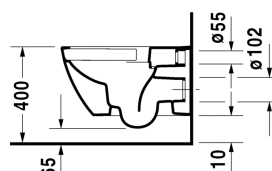

## Happy D.2 Wand-WC Duravit Rimless® # 222209..00

| < 365 mm > |

Wand-WC Duravit Rimless®	Größe	Gewicht	Bestellnummer
rimless, Tiefspüler, Durafix inklusive, EWL Klasse 1			
<b>Farben</b>			
00 Weiss 20 HygieneGlaze Weiss (antibakteriell wirkende Keramikglasur)			
<b>Variante</b>			
♠ 4,5 L	365 x 540 mm	26,800 Kilogramm	222209..00
<b>Infobox</b>			
Durafix für unsichtbare Befestigung ist im Lieferumfang enthalten			
Sanitärkeramiken mit der speziellen WonderGliss Oberflächen Ausführung bleiben sauber und gut aussehend für eine lange Zeit. Wenn Sie WonderGliss bestellen fügen Sie bitte eine "1" als elfte Ziffer zur Bestellnummer hinzu.			
<b>Zubehör für Keramik</b>			
Befestigung für Wand-Bidet und Wand-WC	Ø 12 x 180 mm	0,200 Kilogramm	006500
<b>Zubehör</b>			
Schallschutz-Set für Wand-WC		0,300 Kilogramm	005064
<b>Passende Produkte</b>			
WC-Sitz abnehmbar, Scharniere Edelstahl, ohne Absenkautomatik,			006451
WC-Sitz abnehmbar, Scharniere Edelstahl, mit Absenkautomatik,			006459
<b>Ausschreibungstext</b>			
DURAVIT Happy D.2 Wand-WC Duravit Rimless®, Design by sieger design, Tiefspüler wandhängend, mit verdeckter Befestigung, Durafix inklusive. Spülrandloses Wand-WC mit patentierter Duravit Rimless® Spültechnologie aus Sanitärkeramik für 4,5 Liter Spülwasser, EWL Klasse 1. Rechteckige nach unten konische Beckenform. Bodenfreiheit von 65/110mm bei Einbauhöhe von 400mm. Abmessungen(BxHxT)365x540x335/290mm. Weiß. Best.Nr. 2222090000.			

Alle Zeichnungen enthalten alle notwendigen Maße (mm), die den üblichen Toleranzen unterliegen. Exakte Maße können nur am Produkt abgenommen werden.