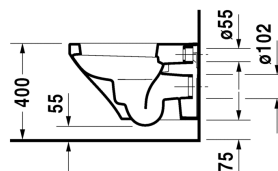

DuraStyle Wand-WC # 253609..00

| < 370 mm > |

Wand-WC	Größe	Gewicht	Bestellnummer
Tiefspüler, EWL Klasse 1			
Farben			
00 Weiss 20 HygieneGlaze Weiss (antibakteriell wirkende Keramikglasur)			
Variante			
◆ 4,5 L	370 x 540 mm	25,000 Kilogramm	253609..00
Sanitärkeramiken mit der speziellen WonderGliss Oberflächen Ausführung bleiben sauber und gut aussehend für eine lange Zeit. Wenn Sie WonderGliss bestellen fügen Sie bitte eine "1" als elfte Ziffer zur Bestellnummer hinzu.			
Zubehör für Keramik			
Befestigung für Wand-Bidet und Wand-WC	Ø 12 x 180 mm	0,200 Kilogramm	006500
Zubehör			
Schallschutz-Set für Wand-WC		0,300 Kilogramm	005064
Passende Produkte			
WC-Sitz Scharniere Edelstahl, ohne Absenkautomatik,			006371
WC-Sitz Scharniere Edelstahl, abnehmbar, mit Absenkautomatik,			006379
WC-Sitz Vital mit Winkelpuffern und durchgehender Scharnierwelle, Scharniere Edelstahl, ohne Absenkautomatik,			002061
Ausschreibungstext			
DURAVIT DuraStyle Wand-WC Design by Matteo Thun, Tiefspüler wandhängend aus Sanitärkeramik für 4,5 Liter Spülwasser, EWL Klasse 1. Aus Hygienegründen mit geschlossenem Spülrand und keramischem Spülwasserverteiler. Rechteckige nach unten konische Beckenform mit markanter, schmaler Keramikante Fläche Deckel-/Sitzkombination. Bodenfreiheit 55/75mm bei Einbauhöhe 400mm. Abmessungen(BxTxH)370x540x345/325mm. Weiß. Best.Nr. 2536090000.			

Alle Zeichnungen enthalten alle notwendigen Maße (mm), die den üblichen Toleranzen unterliegen. Exakte Maße können nur am Produkt abgenommen werden.