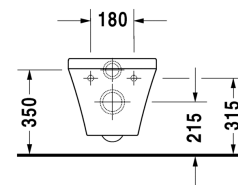

DuraStyle Wand-WC # 253609..00

| < 370 mm > |

Wand-WC	Größe	Gewicht	Bestellnummer
Tiefspüler, EWL Klasse 1			
Farben			
00 Weiss 20 HygieneGlaze Weiss (antibakteriell wirkende Keramikglasur)			
Variante			
◆ 4,5 L	370 x 540 mm	25,000 Kilogramm	253609..00
Sanitärkeramiken mit der speziellen WonderGliss Oberflächen Ausführung bleiben sauber und gut aussehend für eine lange Zeit. Wenn Sie WonderGliss bestellen fügen Sie bitte eine "1" als elfte Ziffer zur Bestellnummer hinzu.			
Zubehör für Keramik			
Befestigung für Wand-Bidet und Wand-WC	Ø 12 x 180 mm	0,200 Kilogramm	006500
Zubehör			
Schallschutz-Set für Wand-WC		0,300 Kilogramm	005064
Passende Produkte			
WC-Sitz Scharniere Edelstahl, ohne Absenkautomatik,			006371
WC-Sitz Scharniere Edelstahl, abnehmbar, mit Absenkautomatik,			006379
WC-Sitz Vital mit Winkelpuffern und durchgehender Scharnierwelle, Scharniere Edelstahl, ohne Absenkautomatik,			002061
Ausschreibungstext			
DURAVIT DuraStyle Wand-WC Design by Matteo Thun, Tiefspüler wandhängend aus Sanitärkeramik für 4,5 Liter Spülwasser, EWL Klasse 1. Aus Hygienegründen mit geschlossenem Spülrand und keramischem Spülwasserverteiler. Rechteckige nach unten konische Beckenform mit markanter, schmaler Keramikante Fläche Deckel-/Sitzkombination. Bodenfreiheit 55/75mm bei Einbauhöhe 400mm. Abmessungen(BxTxH)370x540x345/325mm. Weiß. Best.Nr. 2536090000.			

Alle Zeichnungen enthalten alle notwendigen Maße (mm), die den üblichen Toleranzen unterliegen. Exakte Maße können nur am Produkt abgenommen werden.