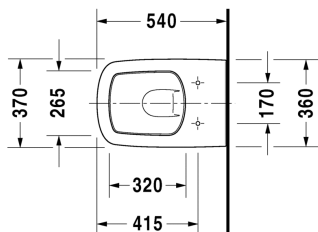

DuraStyle Wand-WC # 253609..00

| < 370 mm > |

Wand-WC	Größe	Gewicht	Bestellnummer
Tiefspüler, EWL Klasse 1			
Farben			
00 Weiss 20 HygieneGlaze Weiss (antibakteriell wirkende Keramikglasur)			
Variante			
◆ 4,5 L	370 x 540 mm	25,000 Kilogramm	253609..00
Sanitärkeramiken mit der speziellen WonderGliss Oberflächen Ausführung bleiben sauber und gut aussehend für eine lange Zeit. Wenn Sie WonderGliss bestellen fügen Sie bitte eine "1" als elfte Ziffer zur Bestellnummer hinzu.			
Zubehör für Keramik			
Befestigung für Wand-Bidet und Wand-WC	Ø 12 x 180 mm	0,200 Kilogramm	006500
Zubehör			
Schallschutz-Set für Wand-WC		0,300 Kilogramm	005064
Passende Produkte			
WC-Sitz Scharniere Edelstahl, ohne Absenkautomatik,			006371
WC-Sitz Scharniere Edelstahl, abnehmbar, mit Absenkautomatik,			006379
WC-Sitz Vital mit Winkelpuffern und durchgehender Scharnierwelle, Scharniere Edelstahl, ohne Absenkautomatik,			002061
Ausschreibungstext			
DURAVIT DuraStyle Wand-WC Design by Matteo Thun, Tiefspüler wandhängend aus Sanitärkeramik für 4,5 Liter Spülwasser, EWL Klasse 1. Aus Hygienegründen mit geschlossenem Spülrand und keramischem Spülwasserverteiler. Rechteckige nach unten konische Beckenform mit markanter, schmaler Keramikante Fläche Deckel-/Sitzkombination. Bodenfreiheit 55/75mm bei Einbauhöhe 400mm. Abmessungen(BxTxH)370x540x345/325mm. Weiß. Best.Nr. 2536090000.			

Alle Zeichnungen enthalten alle notwendigen Maße (mm), die den üblichen Toleranzen unterliegen. Exakte Maße können nur am Produkt abgenommen werden.