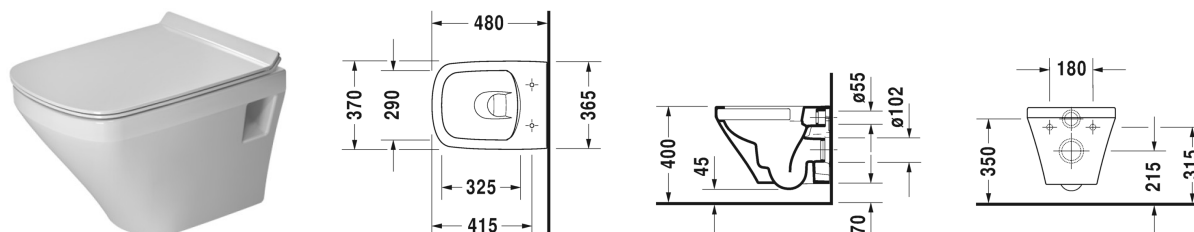

DuraStyle Wand-WC Compact Duravit Rimless® # 257109..00

| < 370 mm > |

Wand-WC Compact Duravit Rimless®	Größe	Gewicht	Bestellnummer
rimless, Tiefspüler, EWL Klasse 1			
Farben			
00 Weiss 20 HygieneGlaze Weiss (antibakteriell wirkende Keramikglasur)			
Variante			
◆ 4,5 L	370 x 480 mm	23,000 Kilogramm	257109..00
Sanitärkeramiken mit der speziellen WonderGliss Oberflächen Ausführung bleiben sauber und gut aussehend für eine lange Zeit. Wenn Sie WonderGliss bestellen fügen Sie bitte eine "1" als elfte Ziffer zur Bestellnummer hinzu.			
Zubehör			
Schallschutz-Set für Wand-WC		0,300 Kilogramm	005064
Befestigung für Wand-Bidet und Wand-WC	Ø 12 x 180 mm	0,200 Kilogramm	006500
Passende Produkte			
WC-Sitz Scharniere Edelstahl, ohne Absenkautomatik,			006371
WC-Sitz Scharniere Edelstahl, abnehmbar, mit Absenkautomatik,			006379
Ausschreibungstext			
DURAVIT DuraStyle Wand-WC Compact Duravit Rimless®, Design by Matteo Thun, Tiefspüler wandhängend. Spülrandloses WWC mit patentierter Duravit Rimless® Spültechnologie aus Sanitärkeramik für 4,5 Liter Spülwasser, EWL Klasse 1. Rechteckige nach unten konische Beckenform mit einer schmalen, markanten Keramikante. Flache Deckel-/Sitzkombination. Bodenfreiheit von 50/75mm bei Einbauhöhe 400mm. Abmessungen(BxHxT)370x480x350/325mm. Weiß. Best.Nr. 2571090000. Mit HygieneGlaze Best.Nr. 2571092000.			

Alle Zeichnungen enthalten alle notwendigen Maße (mm), die den üblichen Toleranzen unterliegen. Exakte Maße können nur am Produkt abgenommen werden.