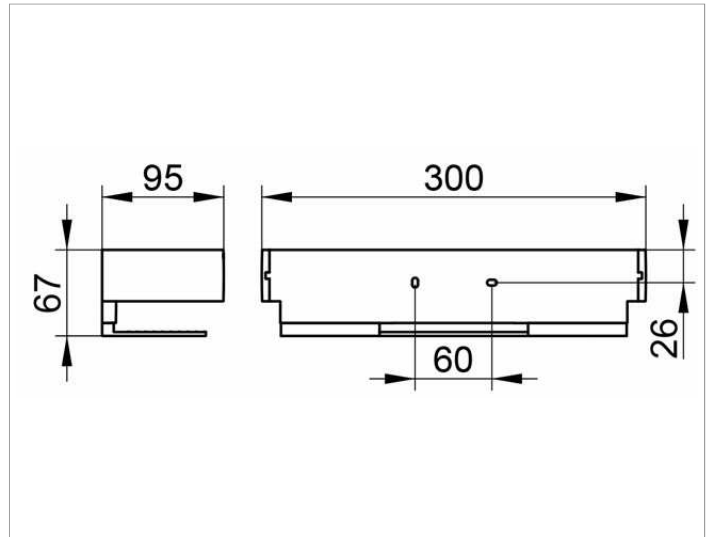

Edition 11

11158010000 Duschkorb

PRODUKT

ZEICHNUNG

OBERFLÄCHE

Aluminium silber-eloxiert (E6 EV1)/verchromt

AUSSCHREIBUNGSTEXT

KEUCO EDITION 11 Duschkorb für Wandmontage 11158010000
 Duschkorb Aluminium silber-eloxiert/Hochglanzverchromt mit Reeling,
 in geradlinigem Design und klarer geometrischer Formensprache,
 leicht zu reinigen,
 Tiefe 95 mm, Breite 300 mm, Bauhöhe 67 mm,
 Der Duschkorb wird verdeckt angebracht
 Lieferung inkl. korrosionsfreiem Befestigungsmaterial