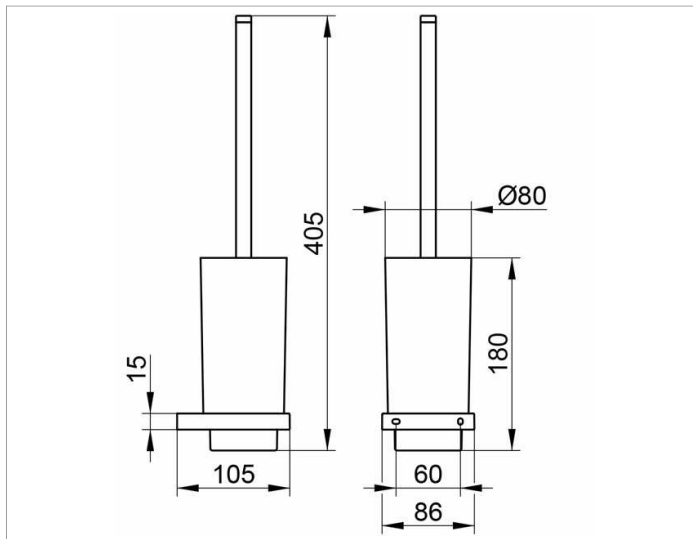

Edition 11

11164019000 Toilettenbürstengarnitur

PRODUKT

ZEICHNUNG

PRODUKTBESCHREIBUNG

komplett mit Glas-Einsatz, mattiert
Bürste mit Griff und Ersatzbürstenkopf

OBERFLÄCHE

Echtkristall-Glas/verchromt

AUSSCHREIBUNGSTEXT

KEUCO EDITION 11 Toilettenbürstengarnitur 11164019000
Hochglanzverchromte Toilettenbürstengarnitur in geradlinigem Design und klarer geometrischer Formensprache,
Wandmodell, komplett mit Echtkristall-Einsatz, mattiert, Bürste mit Griff und Ersatzbürstenkopf
herausnehmbarer Echtkristall-Einsatz für leichtes Reinigen
Höhe 180 mm (Höhe inklusive Bürste 401 mm), Durchmesser 80 mm
Ausladung 105 mm
Die Toilettenbürstengarnitur wird verdeckt angebracht
Lieferung inkl. korrosionsfreiem Befestigungsmaterial