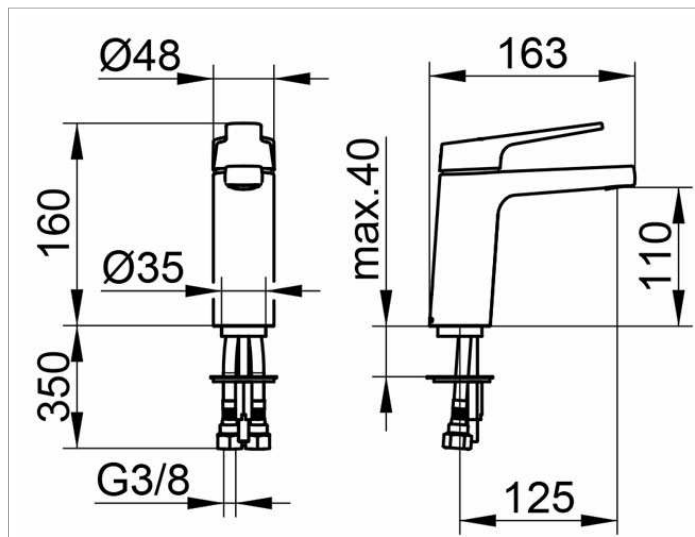

Collection Moll

52702010100 Einhebel-Waschtischmischer 120

PRODUKT

ZEICHNUNG

PRODUKTBESCHREIBUNG

ohne Zugstangen-Ablaufgarnitur,
Einlochmontage mit Schnell-Montage-System,
Mischwasserkartusche mit keramischen Dichtscheiben,
Luftsprudler SLIM SSR M 24x1, Strahlwinkel verstellbar,
Druckschläuche 435 mm, G 3/8 Zoll,
Durchfluss begrenzt auf 6 l/min.
geräuschgeprüft

OBERFLÄCHE

verchromt

AUSSCHREIBUNGSTEXT

KEUCO COLLECTION MOLL Einhebel-Waschtischmischer 120,
52702010100
hochglanzverchromter Einhebel-Waschtischmischer
in ästhetischem Design mit leicht gerundeten Kanten,
für Standmontage, Betätigungselement aus Metall,
Armaturendurchmesser 48 mm, um ca. 4° geneigt,
Auslaufneigung ca. 2.5°, mit rechteckigem Auslauf,
Hebelneigung ca. 7.5°, ohne Zugstangen-Ablaufgarnitur,
Einlochmontage mit Schnell-Montage-System
für Waschtischplatten mit einer maximalen Stärke von 40 mm,
hochwertige Mischwasserkartusche mit keramischen Dichtscheiben,
Luftsprudler SLIM SSR M 24x1,
Strahlwinkel verstellbar, +/- 6°,
Wasseranschluss mit flexiblen Druckschläuchen,
nutzbare Länge 350 mm, G 3/8 Zoll,
Durchfluss begrenzt auf 6 l/min.,
Höhe 173 mm, Auslaufhöhe 120 mm, Ausladung ca. 170 mm