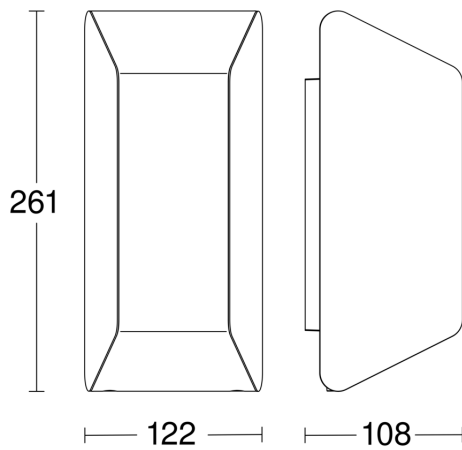

## Technische Daten

Abmessungen (L x B x H)	108 x 122 x 261 mm	Schlagfestigkeit	IK07
Mit Leuchtmittel	Nein	Schutzart	IP44
Herstellergarantie	3 Jahre	Schutzklasse	II
Mit Fernbedienung	Nein	Umgebungstemperatur	-20 – 40 °C
Variante	ohne Bewegungsmelder	Werkstoff des Gehäuses	Kunststoff
VPE1, EAN	4007841068882	Werkstoff der Abdeckung	Kunststoff opal
Anwendung, Ort	Außenbereich	Netzanschluss	220 – 240 V / 50 – 60 Hz
Anwendung, Raum	Garten, Hauseingang, Hof & Einfahrt, Rund ums Haus, Terrasse / Balkon	Leistung	15 W
Farbe	Anthrazit	Socket	E27
Inkl. Hausnummernbogen	Nein	Vernetzung	Nein
Montageort	Wand		

## Maßzeichnung