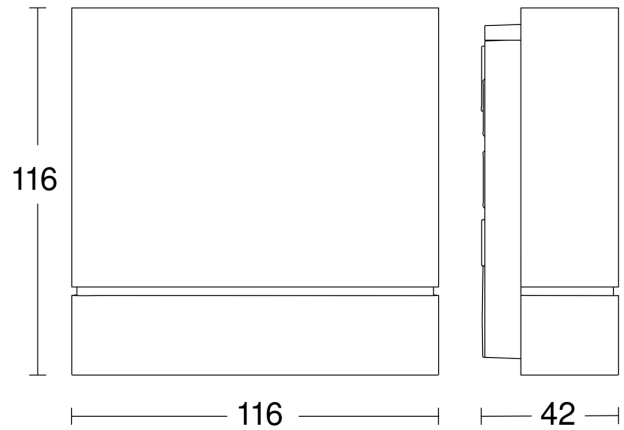

Bewegungsmelder

IS 180 digi

weiß

EAN 4007841 067281

Art.-Nr. 067281

Sensorerfassungsbereich

Mögliche Montagehöhe: 1,80 m - 2,50 m

Orange: radial

Schwarz: tangential

Maßzeichnung

Schaltplan Master mit geschalteter Leuchte