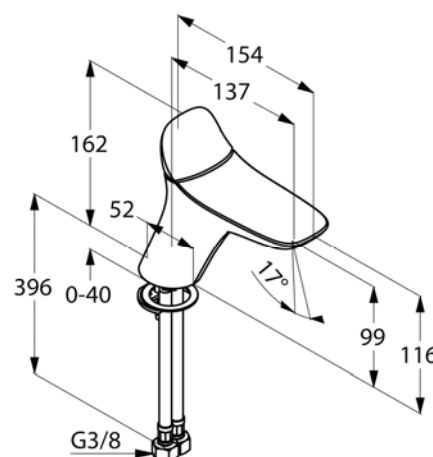

### Artikeltext

Waschtisch-Einhandmischer DN 15  
 Einlochmontage  
 geschlossener Hebel  
 Keramik-Kartusche  
 Strahlregler M 24 x 1  
 Durchflussmenge 5 l/min bei 3 bar  
 flexible Anschlüsse G 3/8  
 Schnell-Montagesystem

### Produktabbildung

### Ausschreibungstext

Einlochwaschtischarmatur, Hersteller KLUDI GmbH & Co. KG  
 KLUDI AMBA Art. Nr. 530260575

Ausführung wie folgt: Waschtisch-Einhandmischer DN 15 / PN 10, aus Messing verchromt, geschlossener Hebel aus Metall verchromt, Keramik-Kartusche K-28, Strahlregler M24 x 1, Durchflussmenge 5 l/min bei 3,0 bar, flexible Anschlüsse G 3/8 mit Metallummantelung mit DVGW / W270 Zulassung, Schnell-Montagesystem  
 Abmessungen: Höhe gesamt: 162 mm, Auslaufhöhe: 99 mm, Ausladung: 154 mm

### Maßzeichnung