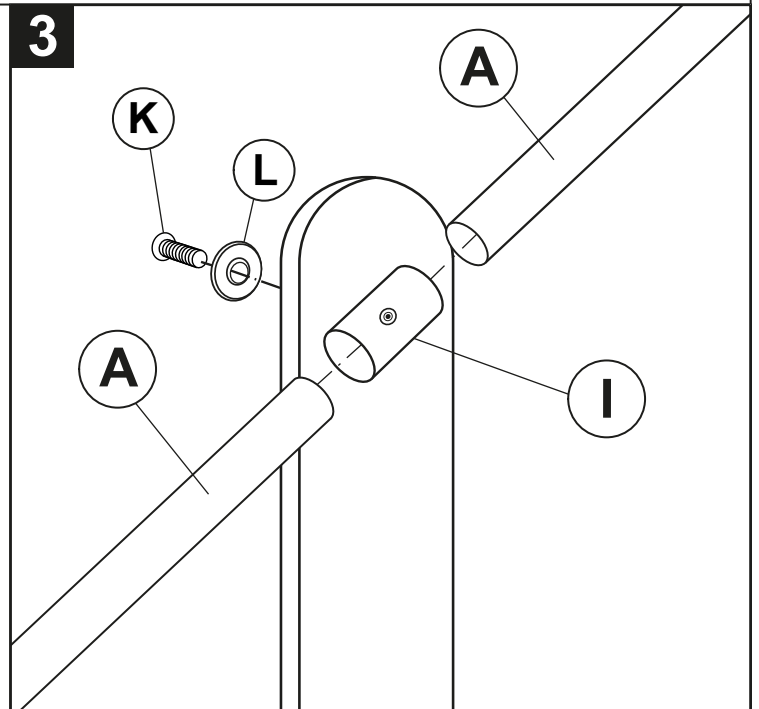

Geländer

Holz-Edelstahl

Montageanleitung

Stückliste

A  Edelstahlrohr 2x	B  Edelstahlrohr 2x	C  3x	
D  5x35 6x	E  5x25 6x	F  2x	
G  6x	H  4x	I  1x	
K  M6x40 3x	L  3x		
			

1**2****3**

4

5