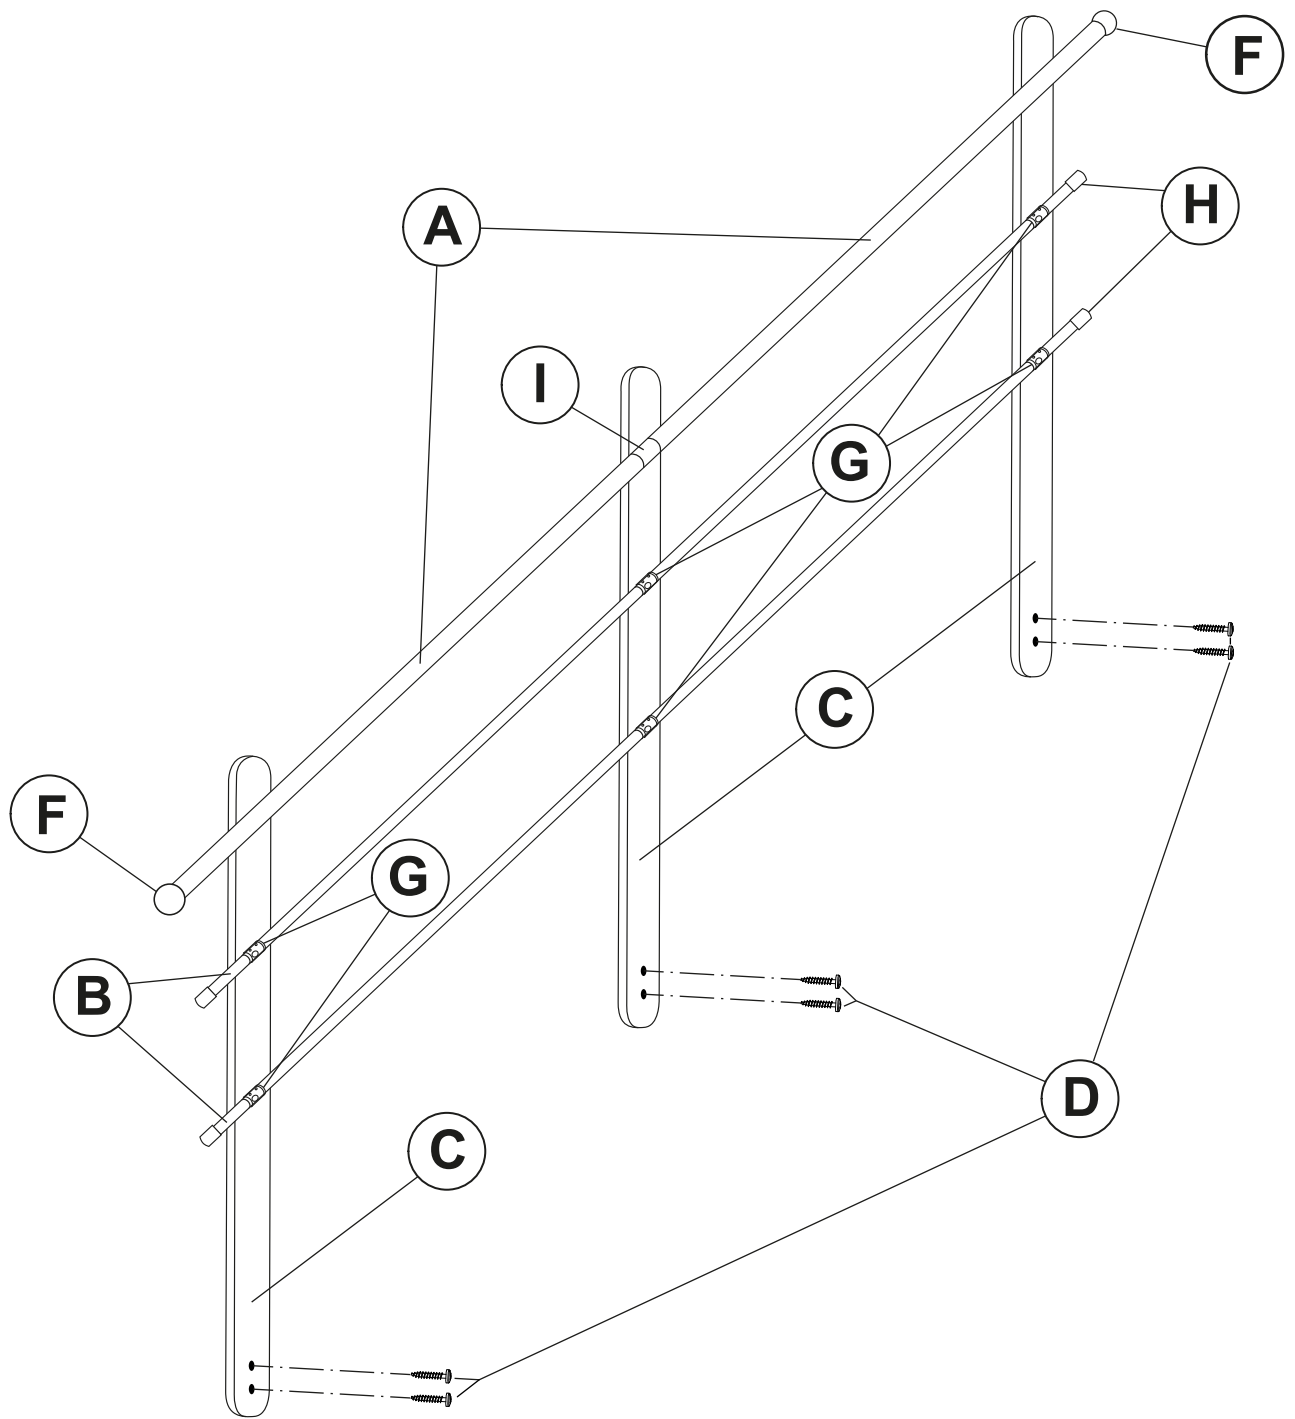

Geländer

Holz-Edelstahl

Montageanleitung

Stückliste

A  Edelstahlrohr 2x	B  Edelstahlrohr 2x	C  3x	
D  5x35 6x	E  5x25 6x	F  2x	
G  6x	H  4x	I  1x	
K  M6x40 3x	L  3x		
			

1**2****3**

4

5