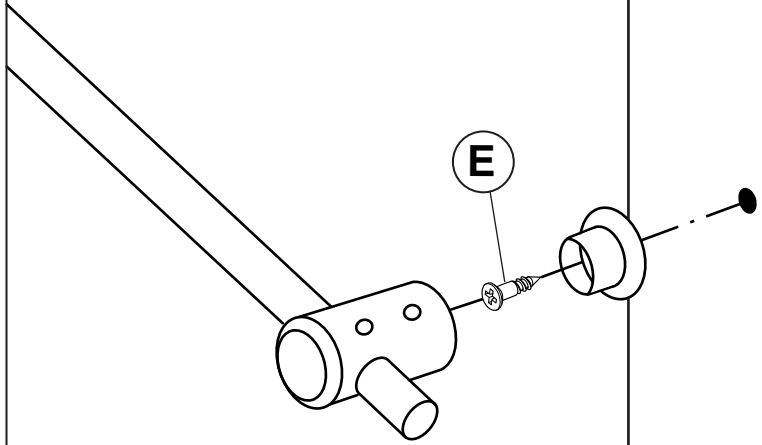

Geländer

Holz-Edelstahl

Montageanleitung

Stückliste

A  Edelstahlrohr 2x	B  Edelstahlrohr 2x	C  3x	
D  5x35 6x	E  5x25 6x	F  2x	
G  6x	H  4x	I  1x	
K  M6x40 3x	L  3x		
			

1**2****3**

4

5