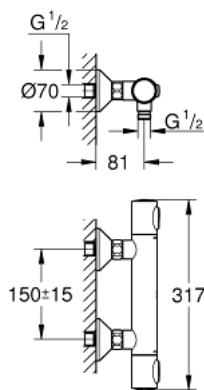

34 798 000 PRECISION FLOW THERMOSTAT-BRAUSEBATTERIE, 1/2"

PRODUKTBESCHREIBUNG

- Farbe: chrom
- Wandmontage
- GROHE Long-Life Oberfläche
- GROHE SafeStop Sicherheitssperre bei 38°C
- GROHE SafeStop Plus optional einsetzbarer Temperaturendanschlag bei 43°C
- GROHE Thermostatkartusche mit Dehnstoff-Thermoelement
- integrierte Mischwasserabspernung
- Mengengriff mit GROHE EcoButton
- Oberteil 90°
- Brauseabgang unten 1/2"
- eingebaute Rückflussverhinderer
- Schmutzfangsiebe
- Eigensicher gegen Rückfließen
- S-Anschlüsse
- Metallrosetten
- GROHE Water Saving - weniger Wasser, perfekter Wasserfluss
- QuickSpanner beiliegend

34 798 000 **PRECISION FLOW THERMOSTAT-BRAUSEBATTERIE, 1/2"**

ERSATZTEILE, August 2019 – jetzt

- 1: GRT 500 Temperaturwählgriff (Bestell-Nr. 49178000)
- 2: Thermostat-Kompaktkartusche 1/2" (Bestell-Nr. 49175000)
- 3: Oberteil 1/2" (Bestell-Nr. 49174000)
- 4: Rückflussverhinderer (Bestell-Nr. 08565000)
- 5: Anschlußnippel (Bestell-Nr. 49179000)
- 5.1: O-Ring Ø17 x Ø2 (Bestell-Nr. 0305500M)
- 5.2: Schmutzfangsieb (Bestell-Nr. 0726400M)
- 6: S-Anschluss (Bestell-Nr. 12075000)
- 6.1: Dichtung (Bestell-Nr. 0138600M)
- 6.2: Rosette (Bestell-Nr. 0221000M)
- 7: Verlängerung 3/4", 20 mm (Bestell-Nr. 0713000M)*
- 8: Spezialschlüssel (Bestell-Nr. 19377000)*
- 9: Steckschlüssel (Bestell-Nr. 49059000)*