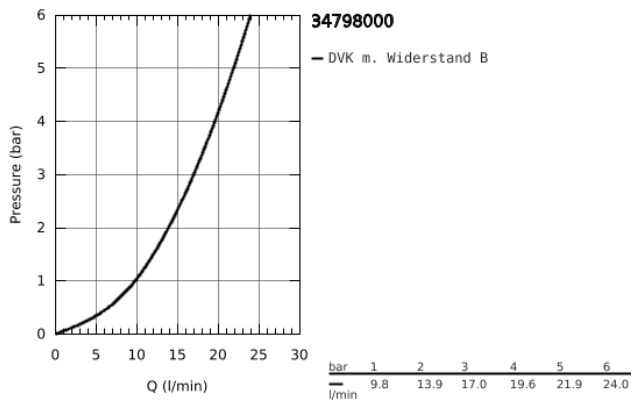

34 798 000 PRECISION FLOW THERMOSTAT-BRAUSEBATTERIE, 1/2"

PRODUKTBESCHREIBUNG

- Farbe: chrom
- Wandmontage
- GROHE Long-Life Oberfläche
- GROHE SafeStop Sicherheitssperre bei 38°C
- GROHE SafeStop Plus optional einsetzbarer Temperaturendanschlag bei 43°C
- GROHE Thermostatkartusche mit Dehnstoff-Thermoelement
- integrierte Mischwasserabspernung
- Mengengriff mit GROHE EcoButton
- Oberteil 90°
- Brauseabgang unten 1/2"
- eingebaute Rückflussverhinderer
- Schmutzfangsiebe
- Eigensicher gegen Rückfließen
- S-Anschlüsse
- Metallrosetten
- GROHE Water Saving - weniger Wasser, perfekter Wasserfluss
- QuickSpanner beiliegend

34 798 000 **PRECISION FLOW THERMOSTAT-BRAUSEBATTERIE, 1/2"**

ERSATZTEILE, August 2019 – jetzt

- 1: GRT 500 Temperaturwählgriff (Bestell-Nr. 49178000)
- 2: Thermostat-Kompaktkartusche 1/2" (Bestell-Nr. 49175000)
- 3: Oberteil 1/2" (Bestell-Nr. 49174000)
- 4: Rückflussverhinderer (Bestell-Nr. 08565000)
- 5: Anschlußnippel (Bestell-Nr. 49179000)
- 5.1: O-Ring Ø17 x Ø2 (Bestell-Nr. 0305500M)
- 5.2: Schmutzfangsieb (Bestell-Nr. 0726400M)
- 6: S-Anschluss (Bestell-Nr. 12075000)
- 6.1: Dichtung (Bestell-Nr. 0138600M)
- 6.2: Rosette (Bestell-Nr. 0221000M)
- 7: Verlängerung 3/4", 20 mm (Bestell-Nr. 0713000M)*
- 8: Spezialschlüssel (Bestell-Nr. 19377000)*
- 9: Steckschlüssel (Bestell-Nr. 49059000)*