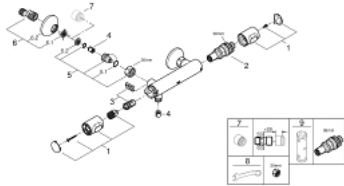

34 798 000 PRECISION FLOW THERMOSTAT-BRAUSEBATTERIE, 1/2"

PRODUKTBESCHREIBUNG

- Farbe: chrom
- Wandmontage
- GROHE Long-Life Oberfläche
- GROHE SafeStop Sicherheitssperre bei 38°C
- GROHE SafeStop Plus optional einsetzbarer Temperaturendanschlag bei 43°C
- GROHE Thermostatkartusche mit Dehnstoff-Thermoelement
- integrierte Mischwasserabspernung
- Mengengriff mit GROHE EcoButton
- Oberteil 90°
- Brauseabgang unten 1/2"
- eingebaute Rückflussverhinderer
- Schmutzfangsiebe
- Eigensicher gegen Rückfließen
- S-Anschlüsse
- Metallrosetten
- GROHE Water Saving - weniger Wasser, perfekter Wasserfluss
- QuickSpanner beiliegend

34 798 000 **PRECISION FLOW THERMOSTAT-BRAUSEBATTERIE, 1/2"**

ERSATZTEILE, August 2019 – jetzt

- 1: GRT 500 Temperaturwählgriff (Bestell-Nr. 49178000)
- 2: Thermostat-Kompaktkartusche 1/2" (Bestell-Nr. 49175000)
- 3: Oberteil 1/2" (Bestell-Nr. 49174000)
- 4: Rückflussverhinderer (Bestell-Nr. 08565000)
- 5: Anschlußnippel (Bestell-Nr. 49179000)
- 5.1: O-Ring Ø17 x Ø2 (Bestell-Nr. 0305500M)
- 5.2: Schmutzfangsieb (Bestell-Nr. 0726400M)
- 6: S-Anschluss (Bestell-Nr. 12075000)
- 6.1: Dichtung (Bestell-Nr. 0138600M)
- 6.2: Rosette (Bestell-Nr. 0221000M)
- 7: Verlängerung 3/4", 20 mm (Bestell-Nr. 0713000M)*
- 8: Spezialschlüssel (Bestell-Nr. 19377000)*
- 9: Steckschlüssel (Bestell-Nr. 49059000)*