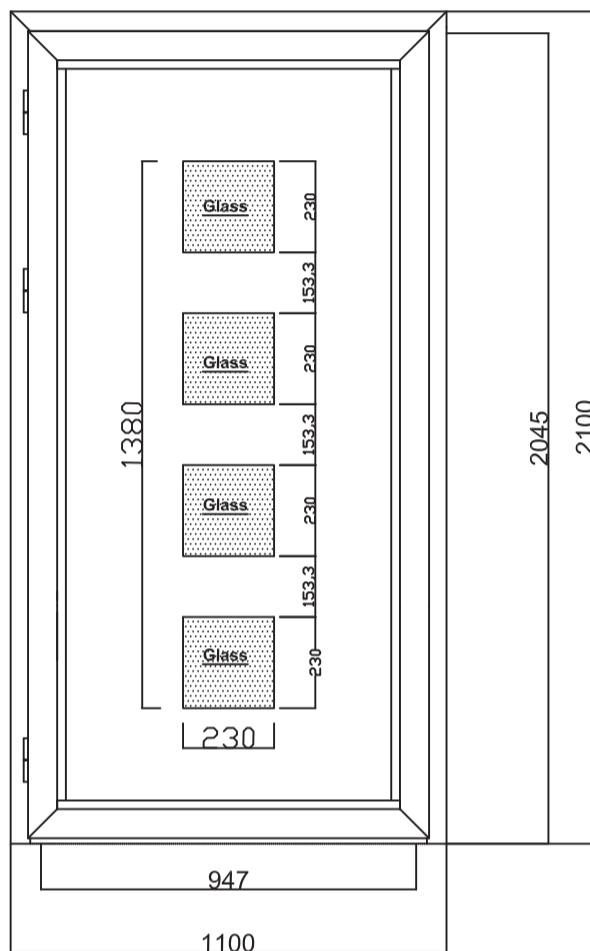

KA103 Elegance

INTERIOR

EXTERIOR

Aluminium Haustür

1100 x 2100 mm

innen / außen weiß

ALU Bautiefe 75 mm /Gesamtbautiefe 85 mm
Edelstahl Applikationen außen und innen glatt
Bodenschwelle Aluminium, thermisch getrennt
Aussen flügelüberdeckend Füllung Elegance

3 fach-Schwenkhaken-Verriegelung

3 dreidimensional verstellbare Bänder

Inkl. A800 Beschlag-SET (Edelstahl-Griffstange / Innendrucker / Rosette)

Inkl. Profilzylinder mit 3 Schlüsseln

3-fach Verglasung gestrahlt