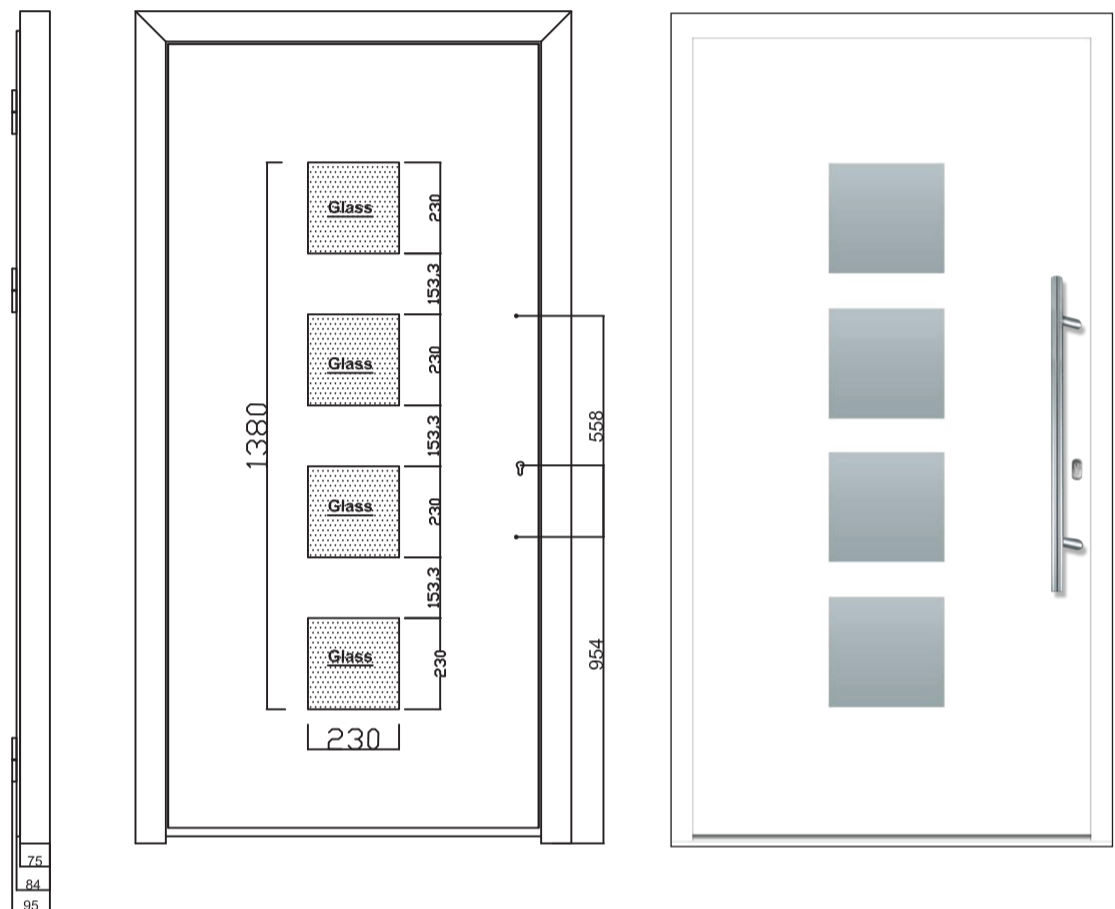

KA103 Elegance

INTERIOR

EXTERIOR

Aluminium Haustür

1100 x 2100 mm

innen / außen weiß

ALU Bautiefe 75 mm /Gesamtbautiefe 85 mm
Edelstahl Applikationen außen und innen glatt
Bodenschwelle Aluminium, thermisch getrennt
Aussen flügelüberdeckend Füllung Elegance

3 fach-Schwenkhaken-Verriegelung

3 dreidimensional verstellbare Bänder

Inkl. A800 Beschlag-SET (Edelstahl-Griffstange / Innendrucker / Rosette)

Inkl. Profilzylinder mit 3 Schlüsseln

3-fach Verglasung gestrahlt