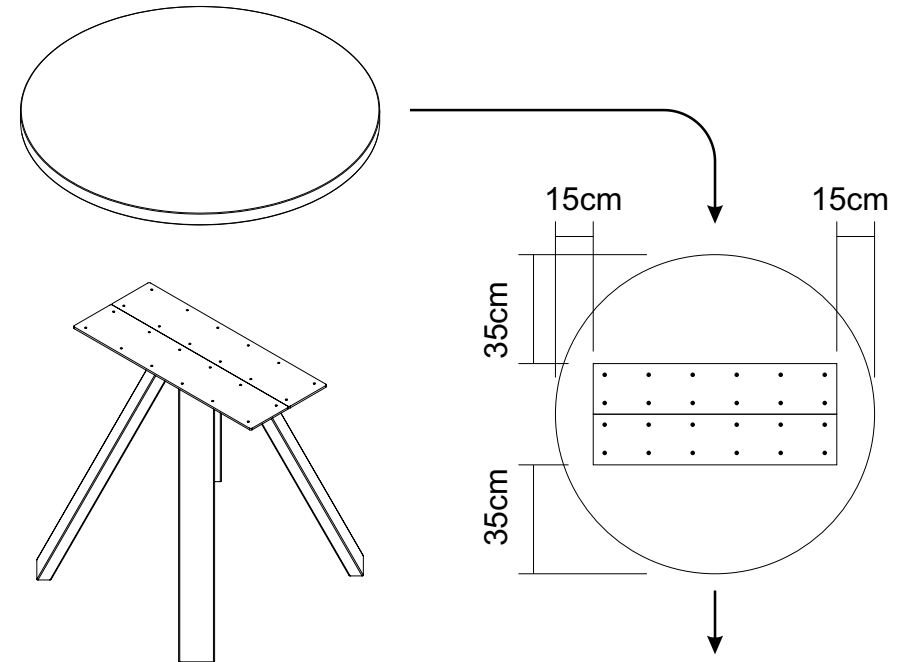

Round V-Style (80cm)

solid wood dining table

(Metal legs and wood top sold separately)

3 Tischplatte Eiche
AC RUND

11 Tischplatte Eiche
CC RUND

18 Tischbeine
V Style

Round V-Style (100cm)

solid wood dining table

(Metal legs and wood top sold separately)

4 Tischplatte Eiche
AC RUND

12 Tischplatte Eiche
CC RUND

18 Tischbeine
V Style