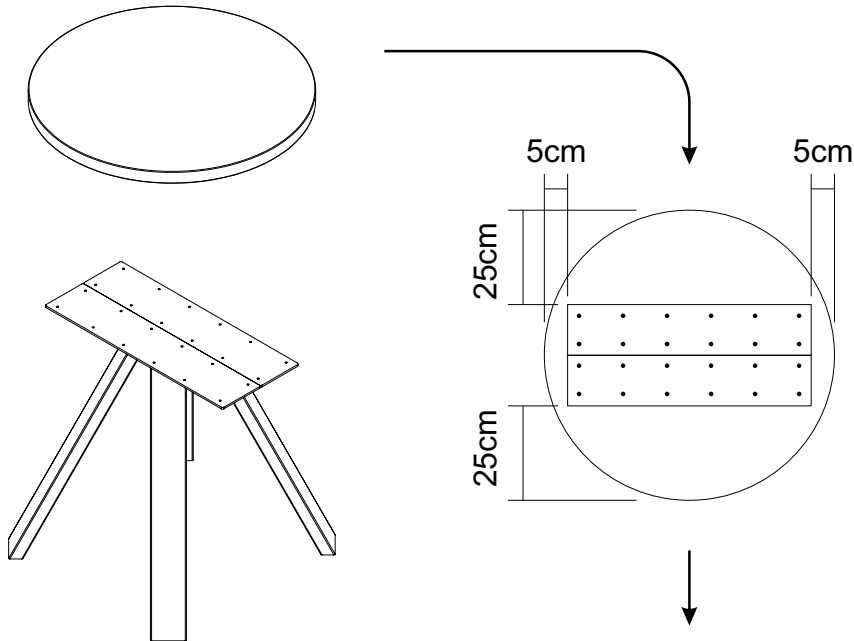

Round V-Style (80cm)

solid wood dining table

(Metal legs and wood top sold separately)

3 Tischplatte Eiche
AC RUND

11 Tischplatte Eiche
CC RUND

18 Tischbeine
V Style

Round V-Style (100cm)

solid wood dining table

(Metal legs and wood top sold separately)

4 Tischplatte Eiche
AC RUND

12 Tischplatte Eiche
CC RUND

18 Tischbeine
V Style