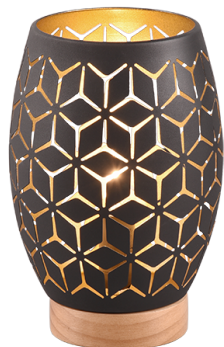

Sobremesa

BIDAR – R51571080

excl. 1x E27 · max. 28W

- **Interruttore su cavo**
- **IP20**
- **Lampade non incluse nella confezione**

Realización de la construcción

Metal · Negro-oro

Dimensiones del producto