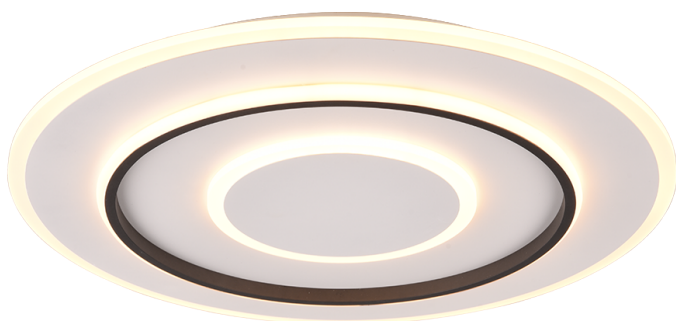

Plafón

JORA – R64303931

incl. 1x SMD, 55W · 1x 6400lm, 2700 - 6000K

- **Comando a distancia**
- **Dimmer integrado**
- **Colore della luce infinitamente variabile**
- **Luce notturna**
- **Dimmerabile tramite interruttore**
- **Non adatto per dimmer esterno**
- **Timer di spegnimento**
- **Montaggio sia a parete che a soffitto**
- **Funzione memorizzazione**
- **IP20**

Realización de la construcción

Metal · Estera blanca

Dimensiones del producto

Altura: 6cm
Diámetro: 60cm
Peso: 4,4kg

Soporte y descarga Links

[Manuales](#)
[Dibujo](#)
[Certificado de conformidad](#)
[Instrucciones de seguridad](#)
[Declaración de garantía](#)

Datos técnicos

Fuentes de luz: SMD – LED (integrado)
Watt: 55W
Lumen: 1x 6400lm
Kelvin: 2700 - 6000K
Índice de reproducción cromática (CRI): > 80 CRI
Vida: 30000H
Ciclos de apagado y encendido: 15000x ON/OFF
Voltaje de funcionamiento: 230V ~ 50Hz
Protección tipo: 2
Clasificación IP: IP20