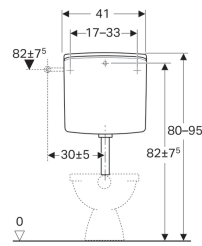

Geberit AP-Spülkasten AP140, 2-Mengen-Spülung

Verwendungszwecke

- Für tiefhängende Montage
- Für halbhochhängende Montage

Eigenschaften

- Geräuscharm
- 2-Mengen-Spülung
- Gegen Kondenswasserbildung gedämmt
- Spülrohranschluss mit Quetschverschraubung
- Wasseranschluss seitlich, hinten rechts oder hinten links

Technische Daten

Maximale Wassertemperatur	25 °C
Spülmenge Werkseinstellung	9 und 4 l
Große Spülmenge Einstellbereich	6 / 9 l
Kleine Spülmenge Einstellbereich	3-4 l

Lieferumfang

- Staueinsatz
- Manschette aus EPDM, \varnothing 44 / 55 mm
- Befestigungsmaterial