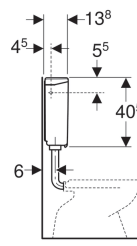

Geberit AP-Spülkasten AP140, 2-Mengen-Spülung

Verwendungszwecke

- Für tiefhängende Montage
- Für halbhochhängende Montage

Eigenschaften

- Geräuscharm
- 2-Mengen-Spülung
- Gegen Kondenswasserbildung gedämmt
- Spülrohranschluss mit Quetschverschraubung
- Wasseranschluss seitlich, hinten rechts oder hinten links

Technische Daten

Maximale Wassertemperatur	25 °C
Spülmenge Werkseinstellung	9 und 4 l
Große Spülmenge Einstellbereich	6 / 9 l
Kleine Spülmenge Einstellbereich	3-4 l

Lieferumfang

- Staueinsatz
- Manschette aus EPDM, \varnothing 44 / 55 mm
- Befestigungsmaterial