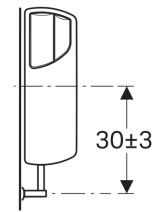

Geberit AP-Spülkasten AP140, 2-Mengen-Spülung

Verwendungszwecke

- Für tiefhängende Montage
- Für halbhochhängende Montage

Eigenschaften

- Geräuscharm
- 2-Mengen-Spülung
- Gegen Kondenswasserbildung gedämmt
- Spülrohranschluss mit Quetschverschraubung
- Wasseranschluss seitlich, hinten rechts oder hinten links

Technische Daten

Maximale Wassertemperatur	25 °C
Spülmenge Werkseinstellung	9 und 4 l
Große Spülmenge Einstellbereich	6 / 9 l
Kleine Spülmenge Einstellbereich	3-4 l

Lieferumfang

- Staueinsatz
- Manschette aus EPDM, \varnothing 44 / 55 mm
- Befestigungsmaterial