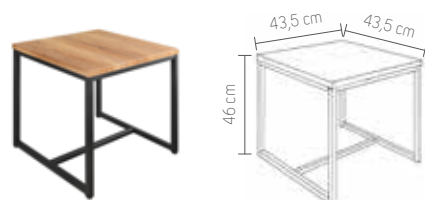

Hocker Metall schwarz

schwarz matt pulverbeschichtet
BxHxT: 43,5 x 43,5 x 46 cm Prod.-Nr. 30456202