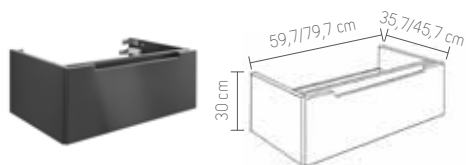

WASCHTISCH-
UNTERSCHRANK

HOCKER

Aufsatzbecken aus Flusststein*

klein BxHxT: 45 x 35 x 15 cm Prod.-Nr. 30430464
 groß BxHxT: 55 x 43 x 15 cm Prod.-Nr. 30460911

Natur-
stein

MDF Baumkante, Eiche Optik

BxHxT: 60,3 x 38 x 3,8 cm Prod.-Nr. 30456178
 BxHxT: 80,3 x 38 x 3,8 cm Prod.-Nr. 30456187

MDF Platte
in Bogenform

Waschtischträger Metall schwarz

Metall schwarz matt pulverbeschichtet
 BxHxT: 60 x 36 x 22,5 cm Prod.-Nr. 30458147
 BxHxT: 80 x 46 x 22,5 cm Prod.-Nr. 30458156

60,80cm

Waschtischunterschrank, Front MDF anthrazit

Schublade mit Softclose-Funktion, ohne Siphonausschnitt
 (wird nicht benötigt)

BxHxT: 59,7 x 35,7 x 30 cm Prod.-Nr. 30458165
 BxHxT: 79,7 x 45,7 x 30 cm Prod.-Nr. 30458174

Softclose

Hocker Metall schwarz

schwarz matt pulverbeschichtet
 BxHxT: 43,5 x 43,5 x 46 cm Prod.-Nr. 30456202

Regal I, Metall schwarz, 3 Ablagen

Eiche Optik, offen, schwarz matt pulverbeschichtet
 BxHxT: 30 x 16 x 80,7 cm Prod.-Nr. 30464126