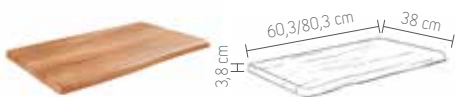

WASCHTISCH-
UNTERSCHRANK

HOCKER

Aufsatzbecken aus Flusststein*

klein BxHxT: 45 x 35 x 15 cm Prod.-Nr. 30430464
 groß BxHxT: 55 x 43 x 15 cm Prod.-Nr. 30460911

Natur-
stein

MDF Baumkante, Eiche Optik

BxHxT: 60,3 x 38 x 3,8 cm Prod.-Nr. 30456178
 BxHxT: 80,3 x 38 x 3,8 cm Prod.-Nr. 30456187

MDF Platte
in Bogenform

Waschtischträger Metall schwarz

Metall schwarz matt pulverbeschichtet
 BxHxT: 60 x 36 x 22,5 cm Prod.-Nr. 30458147
 BxHxT: 80 x 46 x 22,5 cm Prod.-Nr. 30458156

60,80cm

Waschtischunterschrank, Front MDF anthrazit

Schublade mit Softclose-Funktion, ohne Siphonausschnitt
 (wird nicht benötigt)

BxHxT: 59,7 x 35,7 x 30 cm Prod.-Nr. 30458165
 BxHxT: 79,7 x 45,7 x 30 cm Prod.-Nr. 30458174

Softclose

Hocker Metall schwarz