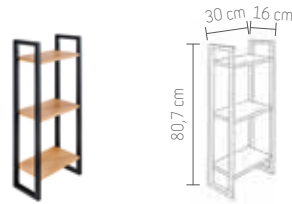

Schublade mit Softclose-Funktion, ohne Siphonausschnitt
 (wird nicht benötigt)

BxHxT: 59,7 x 35,7 x 30 cm Prod.-Nr. 30458165
 BxHxT: 79,7 x 45,7 x 30 cm Prod.-Nr. 30458174

Softclose

Hocker Metall schwarz

schwarz matt pulverbeschichtet
 BxHxT: 43,5 x 43,5 x 46 cm Prod.-Nr. 30456202

Regal I, Metall schwarz, 3 Ablagen

Eiche Optik, offen, schwarz matt pulverbeschichtet
 BxHxT: 30 x 16 x 80,7 cm Prod.-Nr. 30464126