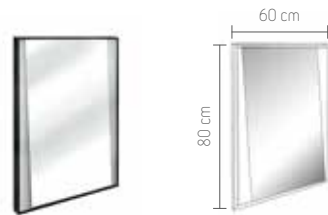

Schublade mit Softclose-Funktion, ohne Siphonausschnitt
 (wird nicht benötigt)

BxHxT: 59,7 x 35,7 x 30 cm Prod.-Nr. 30458165
 BxHxT: 79,7 x 45,7 x 30 cm Prod.-Nr. 30458174

Softclose

Hocker Metall schwarz

schwarz matt pulverbeschichtet
 BxHxT: 43,5 x 43,5 x 46 cm Prod.-Nr. 30456202

Regal I, Metall schwarz, 3 Ablagen

Eiche Optik, offen, schwarz matt pulverbeschichtet
 BxHxT: 30 x 16 x 80,7 cm Prod.-Nr. 30464126

Regal II, Metall schwarz, 3 Ablagen

Eiche Optik, mit Rückwand, schwarz matt pulverbeschichtet
 BxHxT: 30 x 16 x 57,5 cm Prod.-Nr. 30456196

LED Spiegel rechteckig

mit Kippschalter, Metallrahmen schwarz matt,
 4.000 Kelvin, 16 Watt, 1.720 Lumen, Hoch- und Queraufhängung
 BxHxT: 60 x 4 x 80 cm Prod.-Nr. 30434129