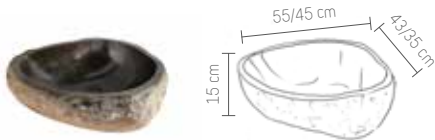

Beschreibung Seite 4

60,80cm
↔

Natur-
stein

Camargue®

TREE

Tree ist ein Badmöbel in Natur- und Holzoptik in Kombination mit schwarzem Metall und bietet ein Stück Natur für Ihr Gäste- bzw. Hauptbad. Sowohl die Waschtischträger als auch die Waschtischunterschranke sind in Breite 60cm und 80 cm erhältlich.

60,80cm

MDF Platte
in Bogenform

Softclose

LED

LED-SPIEGEL

REGAL

AUFSATZBECKEN

MDF PLATTE EICHE

WASCHTISCH-
UNTERSCHRANK

HOCKER

Aufsatzbecken aus Flusststein*

klein BxHxT: 45 x 35 x 15 cm Prod.-Nr. 30430464
 groß BxHxT: 55 x 43 x 15 cm Prod.-Nr. 30460911

Natur-
stein

MDF Baumkante, Eiche Optik

BxHxT: 60,3 x 38 x 3,8 cm Prod.-Nr. 30456178
 BxHxT: 80,3 x 38 x 3,8 cm Prod.-Nr. 30456187

MDF Platte
in Bogenform

Waschtischträger Metall schwarz

Metall schwarz matt pulverbeschichtet
 BxHxT: 60 x 36 x 22,5 cm Prod.-Nr. 30458147
 BxHxT: 80 x 46 x 22,5 cm Prod.-Nr. 30458156

60,80cm

Waschtischunterschrank, Front MDF anthrazit