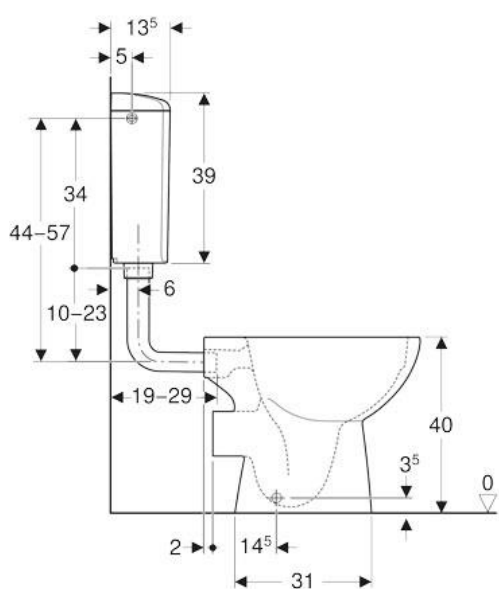

CERAMID

Geberit Set Renova

Stand-WC Renova, Rimfree®, mit
Spülkasten und Sitz inkl.
Absenkautomatik (31136598)

Produktdatenblatt

CG02200000

Badserie: Geberit Set Renova

Modell: Stand-WC Renova,
Rimfree®, mit
Spülkasten und Sitz
inkl. Absenkautomatik
(31136598)

Gewicht: 29,12 kg

Kartonmaß [LxBxH in mm]: 560 x 510 x 495

Verpackungs- 6 Stück
einheit:

EAN-Nr: 4025163034033

Technische Zeichnung

Empfohlenes Zubehör und Ersatzteile

Ersatzteile

573025000	WC-Sitz mit Absenkautomatik
598111000	Sitzdeckelpuffer zu WCSitz 573025 / 572120 / 574130
598035000	Ers.T.Metallscharniere mit Absenkautomatik (1 Paar)
595137000	Spülverteiler verkürzte WCs, SP36
500480012	Stand-WC Renova, Rimfree®, Abgang waagerecht
597175000	Befestigungsset für Stand-WC
136.610.11.1	Aufputzspülkasten AP110, 9 l, mit Spül-/Stopp-Spülung