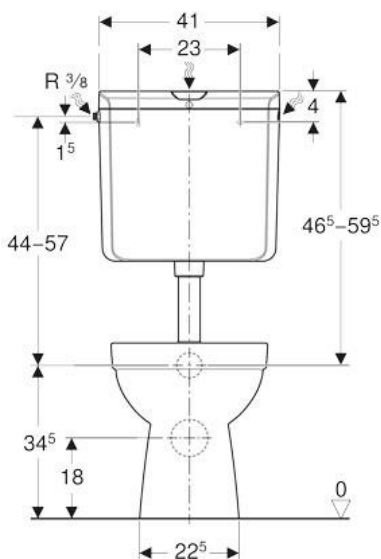

Gewicht: 29,12 kg

Kartonmaß [LxBxH in mm]: 560 x 510 x 495

Verpackungs- 6 Stück
einheit:

EAN-Nr: 4025163034033

Technische Zeichnung

Empfohlenes Zubehör und Ersatzteile

Ersatzteile

573025000	WC-Sitz mit Absenkautomatik
598111000	Sitzdeckelpuffer zu WCSitz 573025 / 572120 / 574130
598035000	Ers.T.Metallscharniere mit Absenkautomatik (1 Paar)
595137000	Spülverteiler verkürzte WCs, SP36
500480012	Stand-WC Renova, Rimfree®, Abgang waagerecht
597175000	Befestigungsset für Stand-WC
136.610.11.1	Aufputzspülkasten AP110, 9 l, mit Spül-/Stopp-Spülung