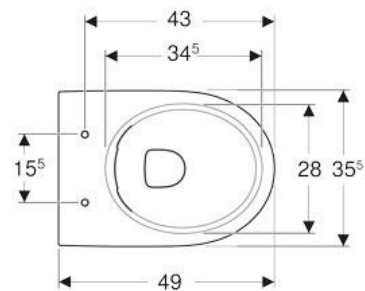

Gewicht: 29,12 kg

Kartonmaß [LxBxH in mm]: 560 x 510 x 495

Verpackungs- 6 Stück
einheit:

EAN-Nr: 4025163034033

Technische Zeichnung

Empfohlenes Zubehör und Ersatzteile

Ersatzteile

573025000	WC-Sitz mit Absenkautomatik
598111000	Sitzdeckelpuffer zu WCSitz 573025 / 572120 / 574130
598035000	Ers.T.Metallscharniere mit Absenkautomatik (1 Paar)
595137000	Spülverteiler verkürzte WCs, SP36
500480012	Stand-WC Renova, Rimfree®, Abgang waagerecht
597175000	Befestigungsset für Stand-WC
136.610.11.1	Aufputzspülkasten AP110, 9 l, mit Spül-/Stopp-Spülung