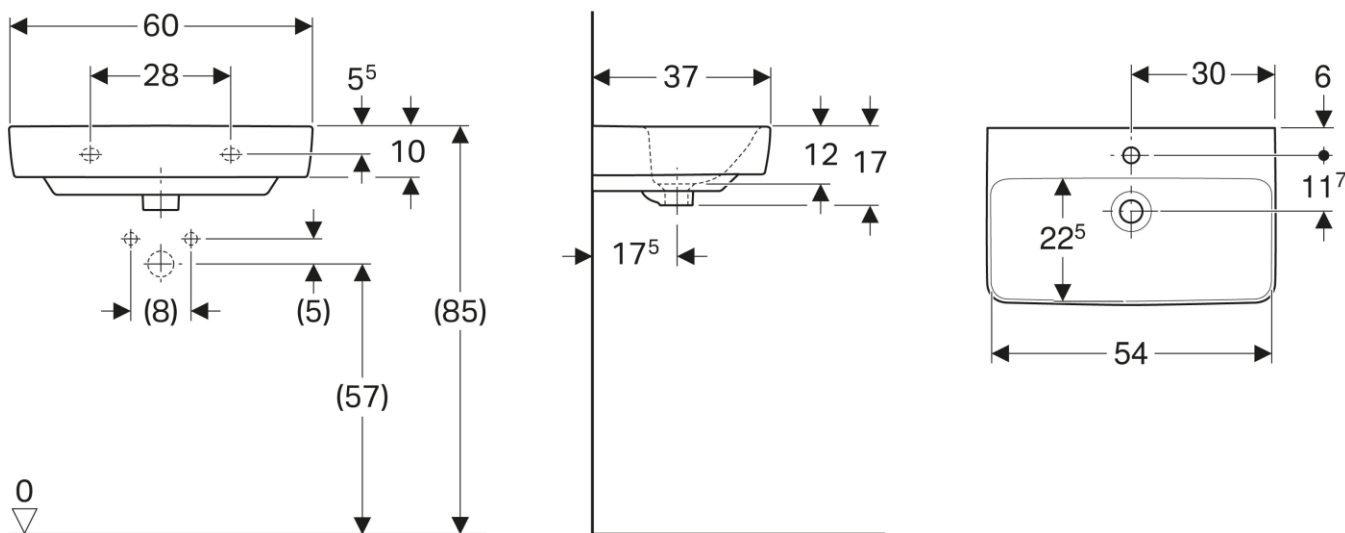

CERANID

Set Renova Compact

Waschtisch 600x175mm inkl.
Armatur, im Set (31303204)

Produktdatenblatt

CG02360000

Badserie: Set Renova Compact

Modell: Waschtisch
600x175mm inkl.
Armatur, im Set
(31303204)

Gewicht: 17,2 kg

Kartonmaß [LxBxH in mm]: 600 x 160 x 470

Verpackungs-
einheit: 24 Stück

EAN-Nr: 4025163034057

Technische Zeichnung

CERNID

Set Renova Compact

Waschtisch 600x175mm inkl.
Armatur, im Set (31303204)

Empfohlenes Zubehör und Ersatzteile

Ersatzteile

C52030	Waschtisch und Handwaschbecken-Befestigung
C52416	Schell Design-Eckventil Pint, 1/2", mit Rosette, verchromt
151034211	Siphon 1 1/4 x 32 für Waschtisch
226160000	Waschtisch 600x175mm