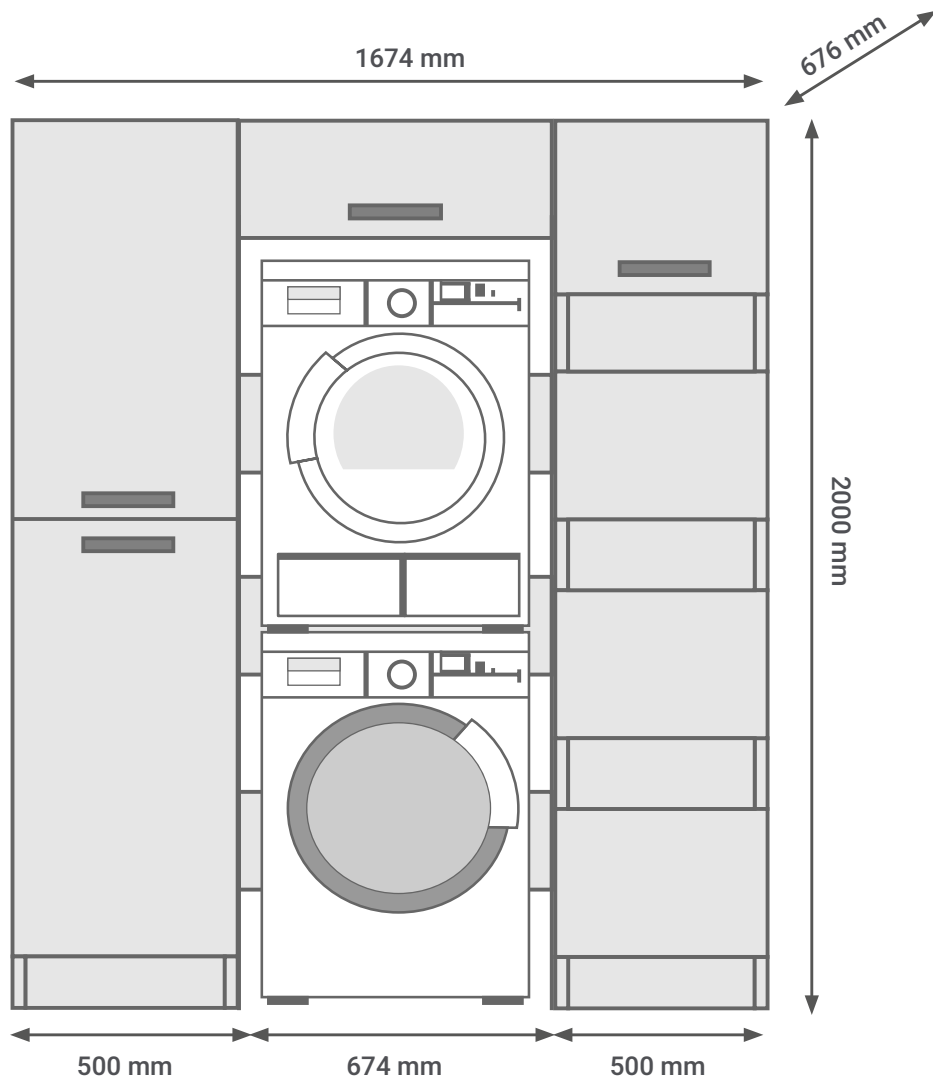

## Clara Hauswirtschaftsraum SET 10

Korpus & Fronten Weiß Matt

- + Maße gesamt (H x B x T) 200 x 167,4 x 67,6 cm
- + Wechselseitig aufbaubar
- + Waschmaschinenumbauschrank mit Nische für zwei Geräte
- + Alle Scharniere der Türen mit Soft-Close Funktion
- + Relinggriffe aus Metall in gebürsteter Edelstahloptik
- + Schrankelemente einzeln erhältlich

### AUSSTATTUNG

1 Hochschrank mit 2 Türen	50 cm
1 Waschmaschinenumbauschrank mit Lifttür	67,4 cm
1 Wäscheschrank mit 4 Türen	50 cm

### Korpus

### BESONDERE MERKMALE

- + Tiefe 67,6 cm
- + Relinggriffe aus Metall in gebürsteter Edelstahloptik
- + Hochschrank und Wäscheschrank mit höhenverstellbaren Füßen
- + Alle Fronten mit Kantenschutz aus Kunststoff
- + Alle Scharniere der Türen mit Soft-Close Funktion
- + Die obere Tür des Hochschrankes ist abschließbar