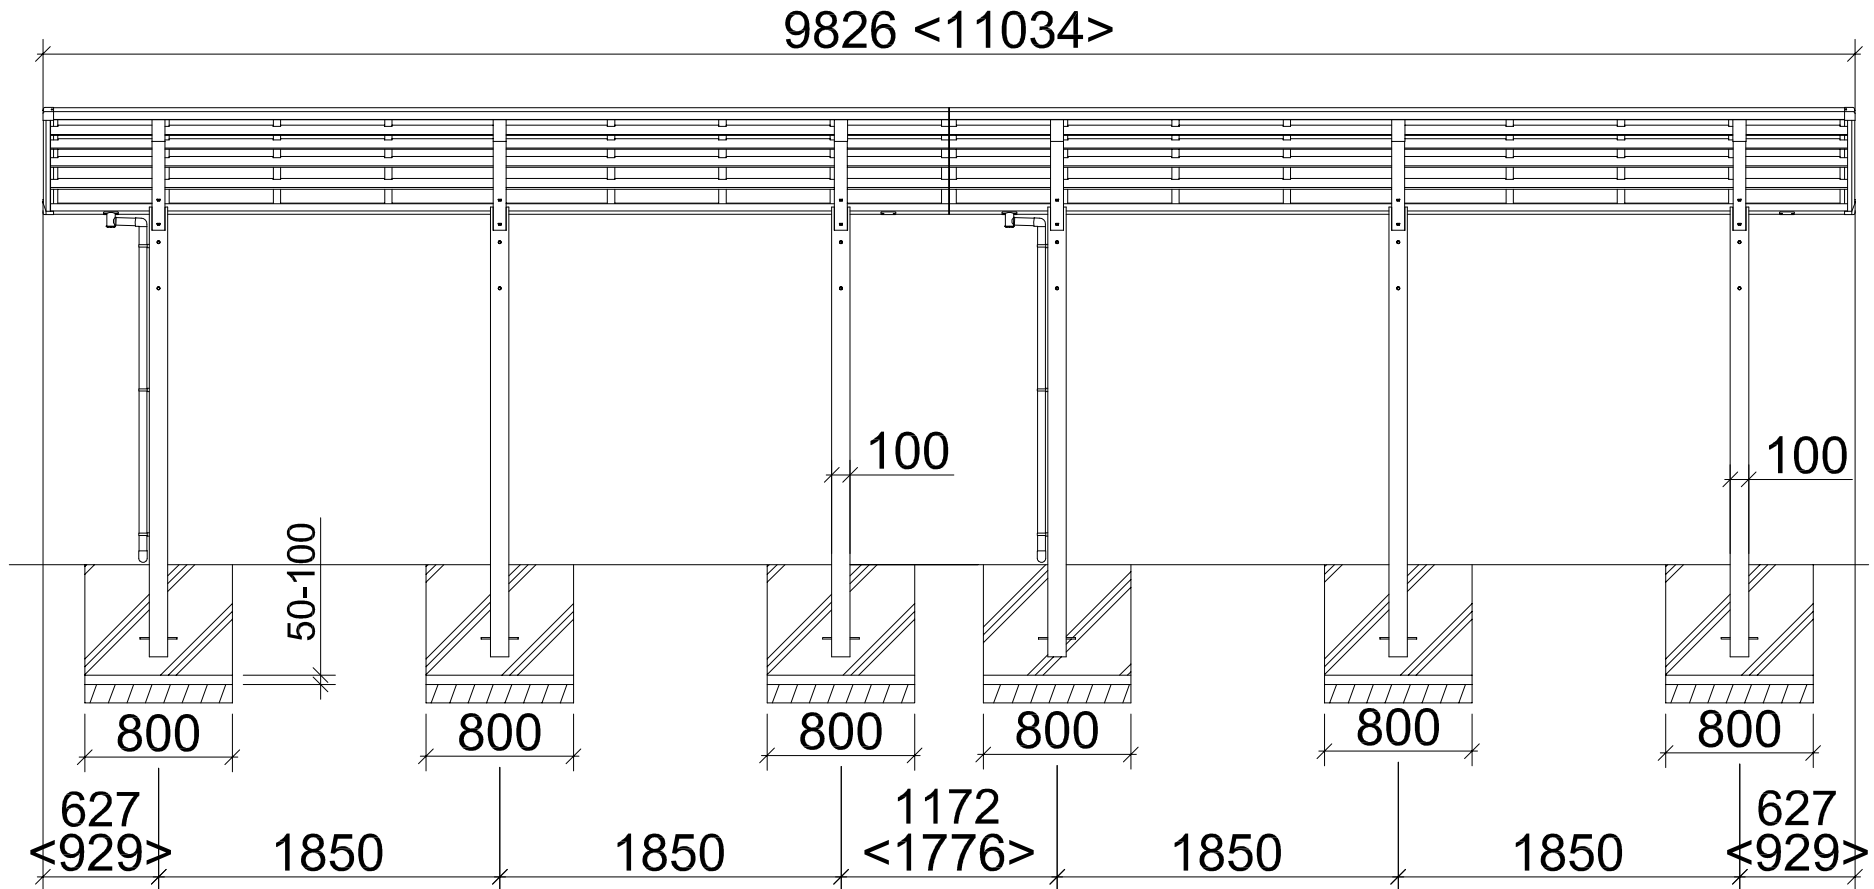

Linea Typ 60,80 Tandem-Ausführung

Standard <Sonderlänge>

Linea Typ 60,80
Tandem-Ausführung

Standard (Sonderbreite XS) [Sonderbreite XL]

Linea Typ 110 Tandem-Ausführung

Standard <Sonderlänge>