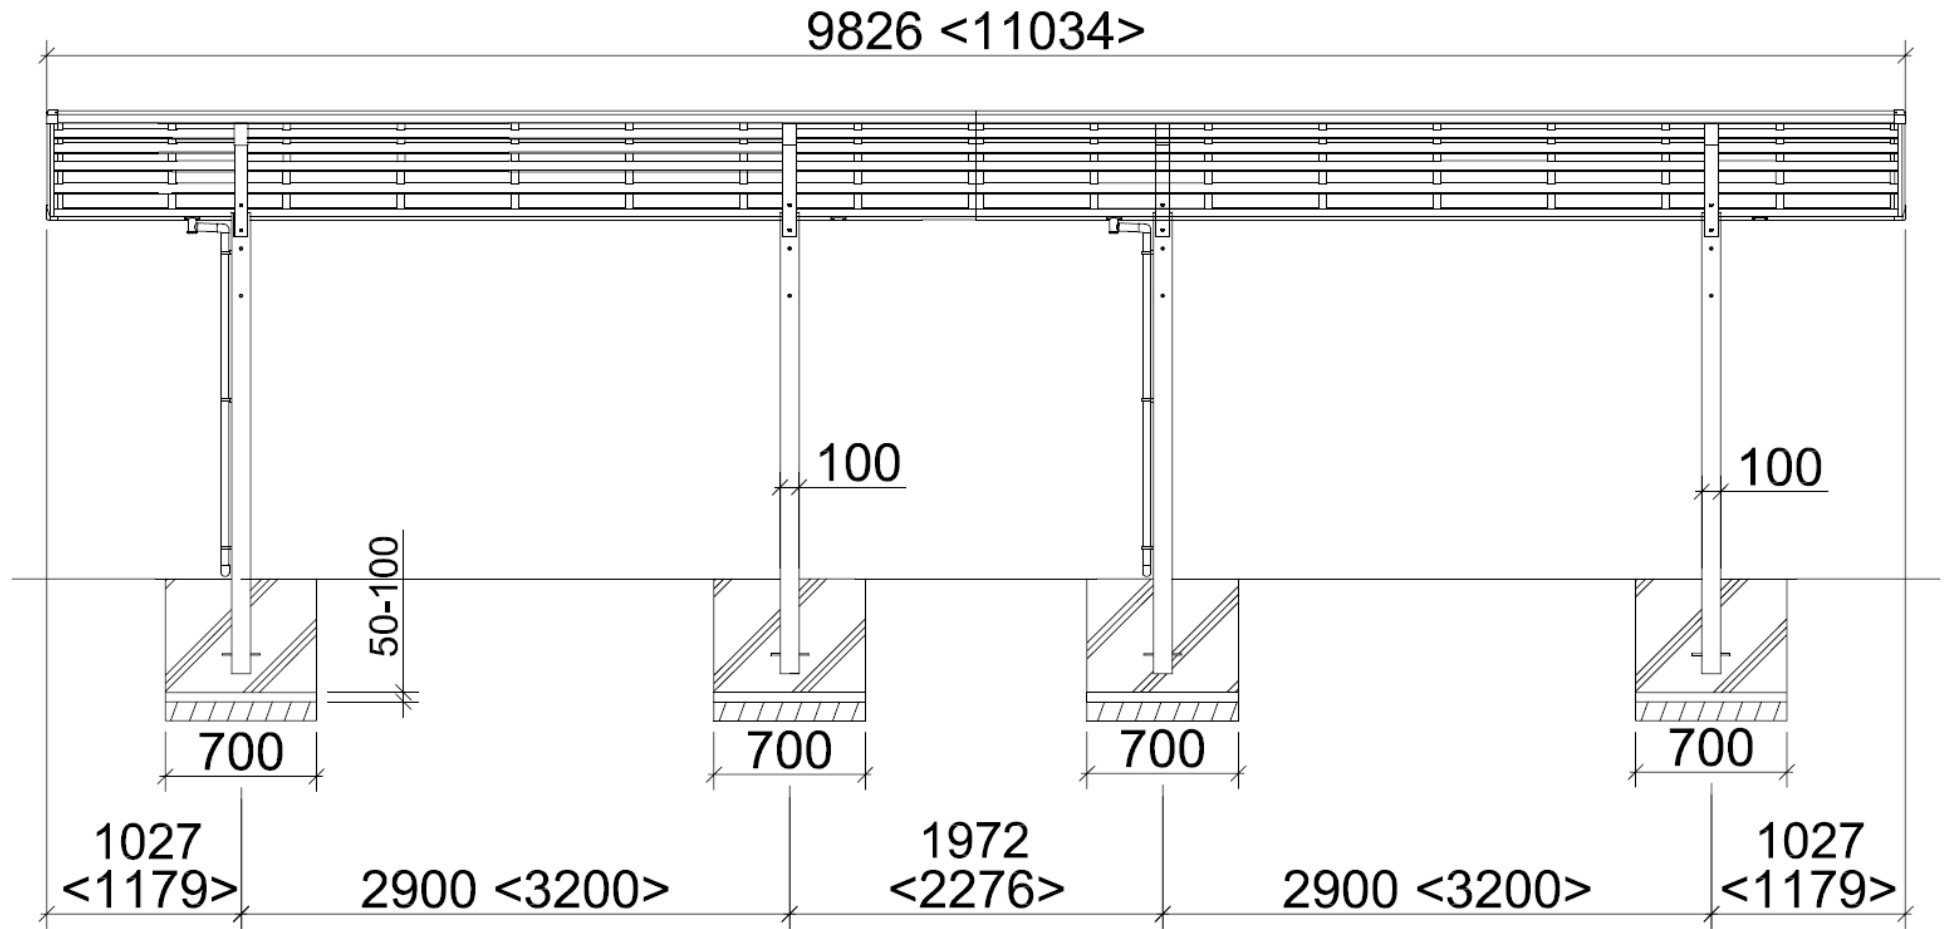

# Portoforte Typ 60,80 Tandem-Ausführung

Standard <Sonderlänge>

# Portoforte Typ 60,80 Tandem-Ausführung

Standard (Sonderbreite XS) [Sonderbreite XL]

# Portoforte Typ 110 Tandem-Ausführung

Standard <Sonderlänge>

# Portoforte Typ 110 Tandem-Ausführung

Standard (Sonderbreite XS) [Sonderbreite XL]