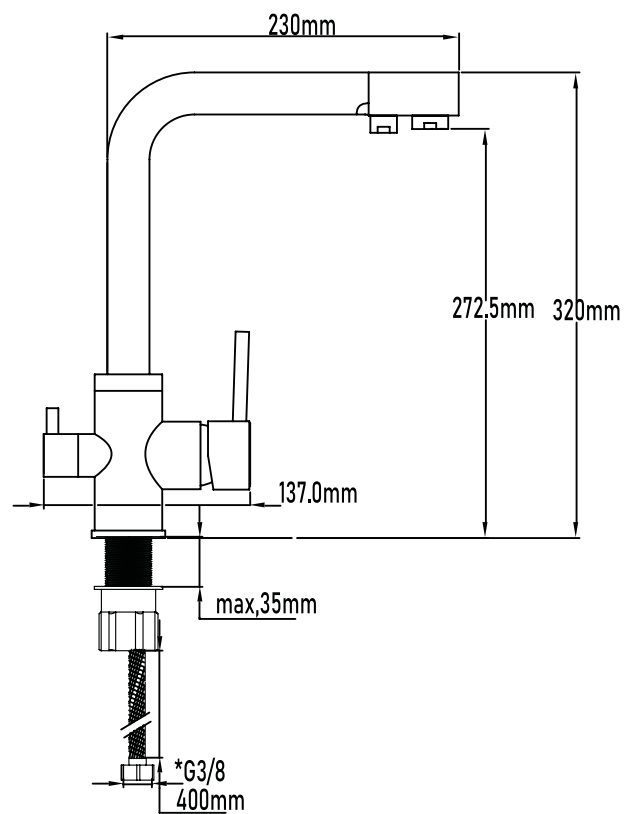

REFERENCIA EAN 9427073207166
REF 11056

Color Cromo

Referencia
UG 11056

GRIFOS DE COCINA

Grifo de cocina Osmosis

Osmosis sink mixer

PLANO TÉCNICO

MEDIDAS LxAxH CON EMBALAJE UNIDAD	23cm X 43cm X 7cm
MEDIDAS LxAxH CON EMBALAJE X 12	47,50cm X 44,50cm X 41,50cm

DIMENSIONES

Referencia
UG 11056

GRIFOS DE COCINA

Grifo de cocina Osmosis

Osmosis sink mixer

ESPECIFICACIONES

MATERIAL	Latón
ACABADO	Cromado
PRESENTACIÓN	Caja
USO	Doméstico
OTRAS ESPECIFICACIONES	Cartucho 40mm s/f.
RECOMENDACIONES	Limpiar con un paño húmedo y secar minuciosamente. No utilizar productos abrasivos
ACCESORIOS	Set de fijación Latiguillos
BENEFICIOS	Disposición de respuestos a nivel nacional
GARANTÍA	3 años por defectos de fabricación