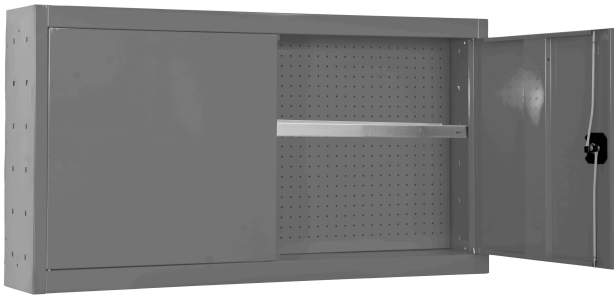

## CABINET TOOLS SHELF DISM. 650x900mm GRIS

### FOTOS DETALLE

#### FICHA TÉCNICA

<b>Código EAN:</b> 8425437122880
<b>Código Cliente:</b> 31383622
<b>Dimensiones:</b> 650x900x275 mm
<b>Carga por estante:</b> 75
<b>Carga por módulo:</b> 75
<b>Color:</b> GRIS
<b>Nº Estantes:</b> 1
<b>Sistema de montaje:</b> CON TORNILLOS
<b>Tiempo de montaje:</b> 12 minutos
<b>Bandeja:</b> METAL