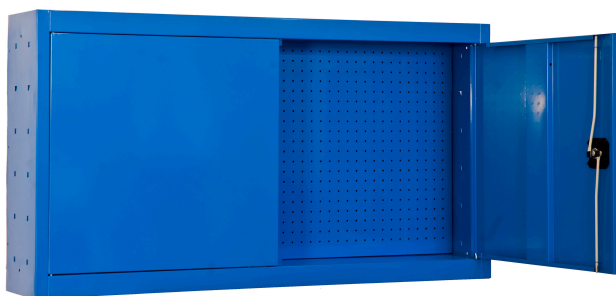

## CABINET TOOLS DISM. 650x1200mm AZUL

### FOTOS DETALLE

#### FICHA TÉCNICA

**Código EAN:** 8425437122316

**Código Cliente:** 31453491

**Dimensiones:** 650x1200x275 mm

**Carga por estante:** 75

**Carga por módulo:** 75

**Color:** AZUL

**N° Estantes:** 0