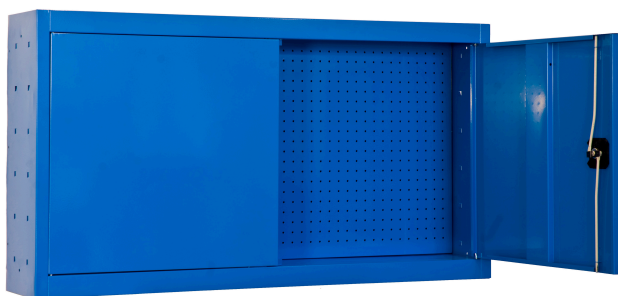

CABINET TOOLS DISM. 550x900mm AZUL

FOTOS DETALLE

FICHA TÉCNICA

Código EAN: 8425437122545

Código Cliente: 31460783

Dimensiones: 550x900x275 mm

Carga por estante: 75

Carga por módulo: 75

Color: AZUL

N° Estantes: 0

Sistema de montaje: CON TORNILLOS

Tiempo de montaje: 12 minutos

Bandeja: NO TIENE

ARGUMENTOS DE VENTA

Montaje fácil y rápido

No contiene aristas de corte, manipulación sin riesgo

Producto fabricado en España

CARACTERÍSTICAS TÉCNICAS

Sistema de montaje con tornillos

Con recubrimiento epoxi poliéster antirayaduras e ignífugo

Fácil de limpiar

Descubre nuestra gama de accesorios en:

www.simonrack.com