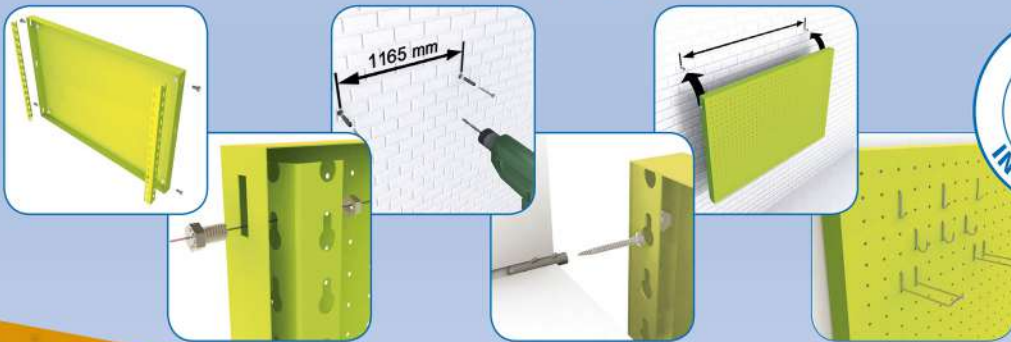

# SIMONGARDEN PANELCLICK

**120 x 40 cm**  
**47.2" x 15.8"**

**5** Años Garantía  
Years Guarantee  
Jahre Garantie  
Ans Garantie  
Anos de Garantía  
**SIMONRACK**

40 cm (15.8")  
\*Not included accessories.

**OPTION**

**RACK NOT INCLUDED**

\*MEDIDAS EN USO USED MEASUREMENTS  
MASSNAHMEN IM EINSATZ MESURES EN EMPLOI MEDIDAS EM USO  
1210 x 410 mm ( 47.6" x 16.1")

ESTANTERIAS SIMON S.L. B.50.556.463  
PG. ALFAMEN C/ POLIGONO C. Nº3  
ALFAMEN (ZARAGOZA)