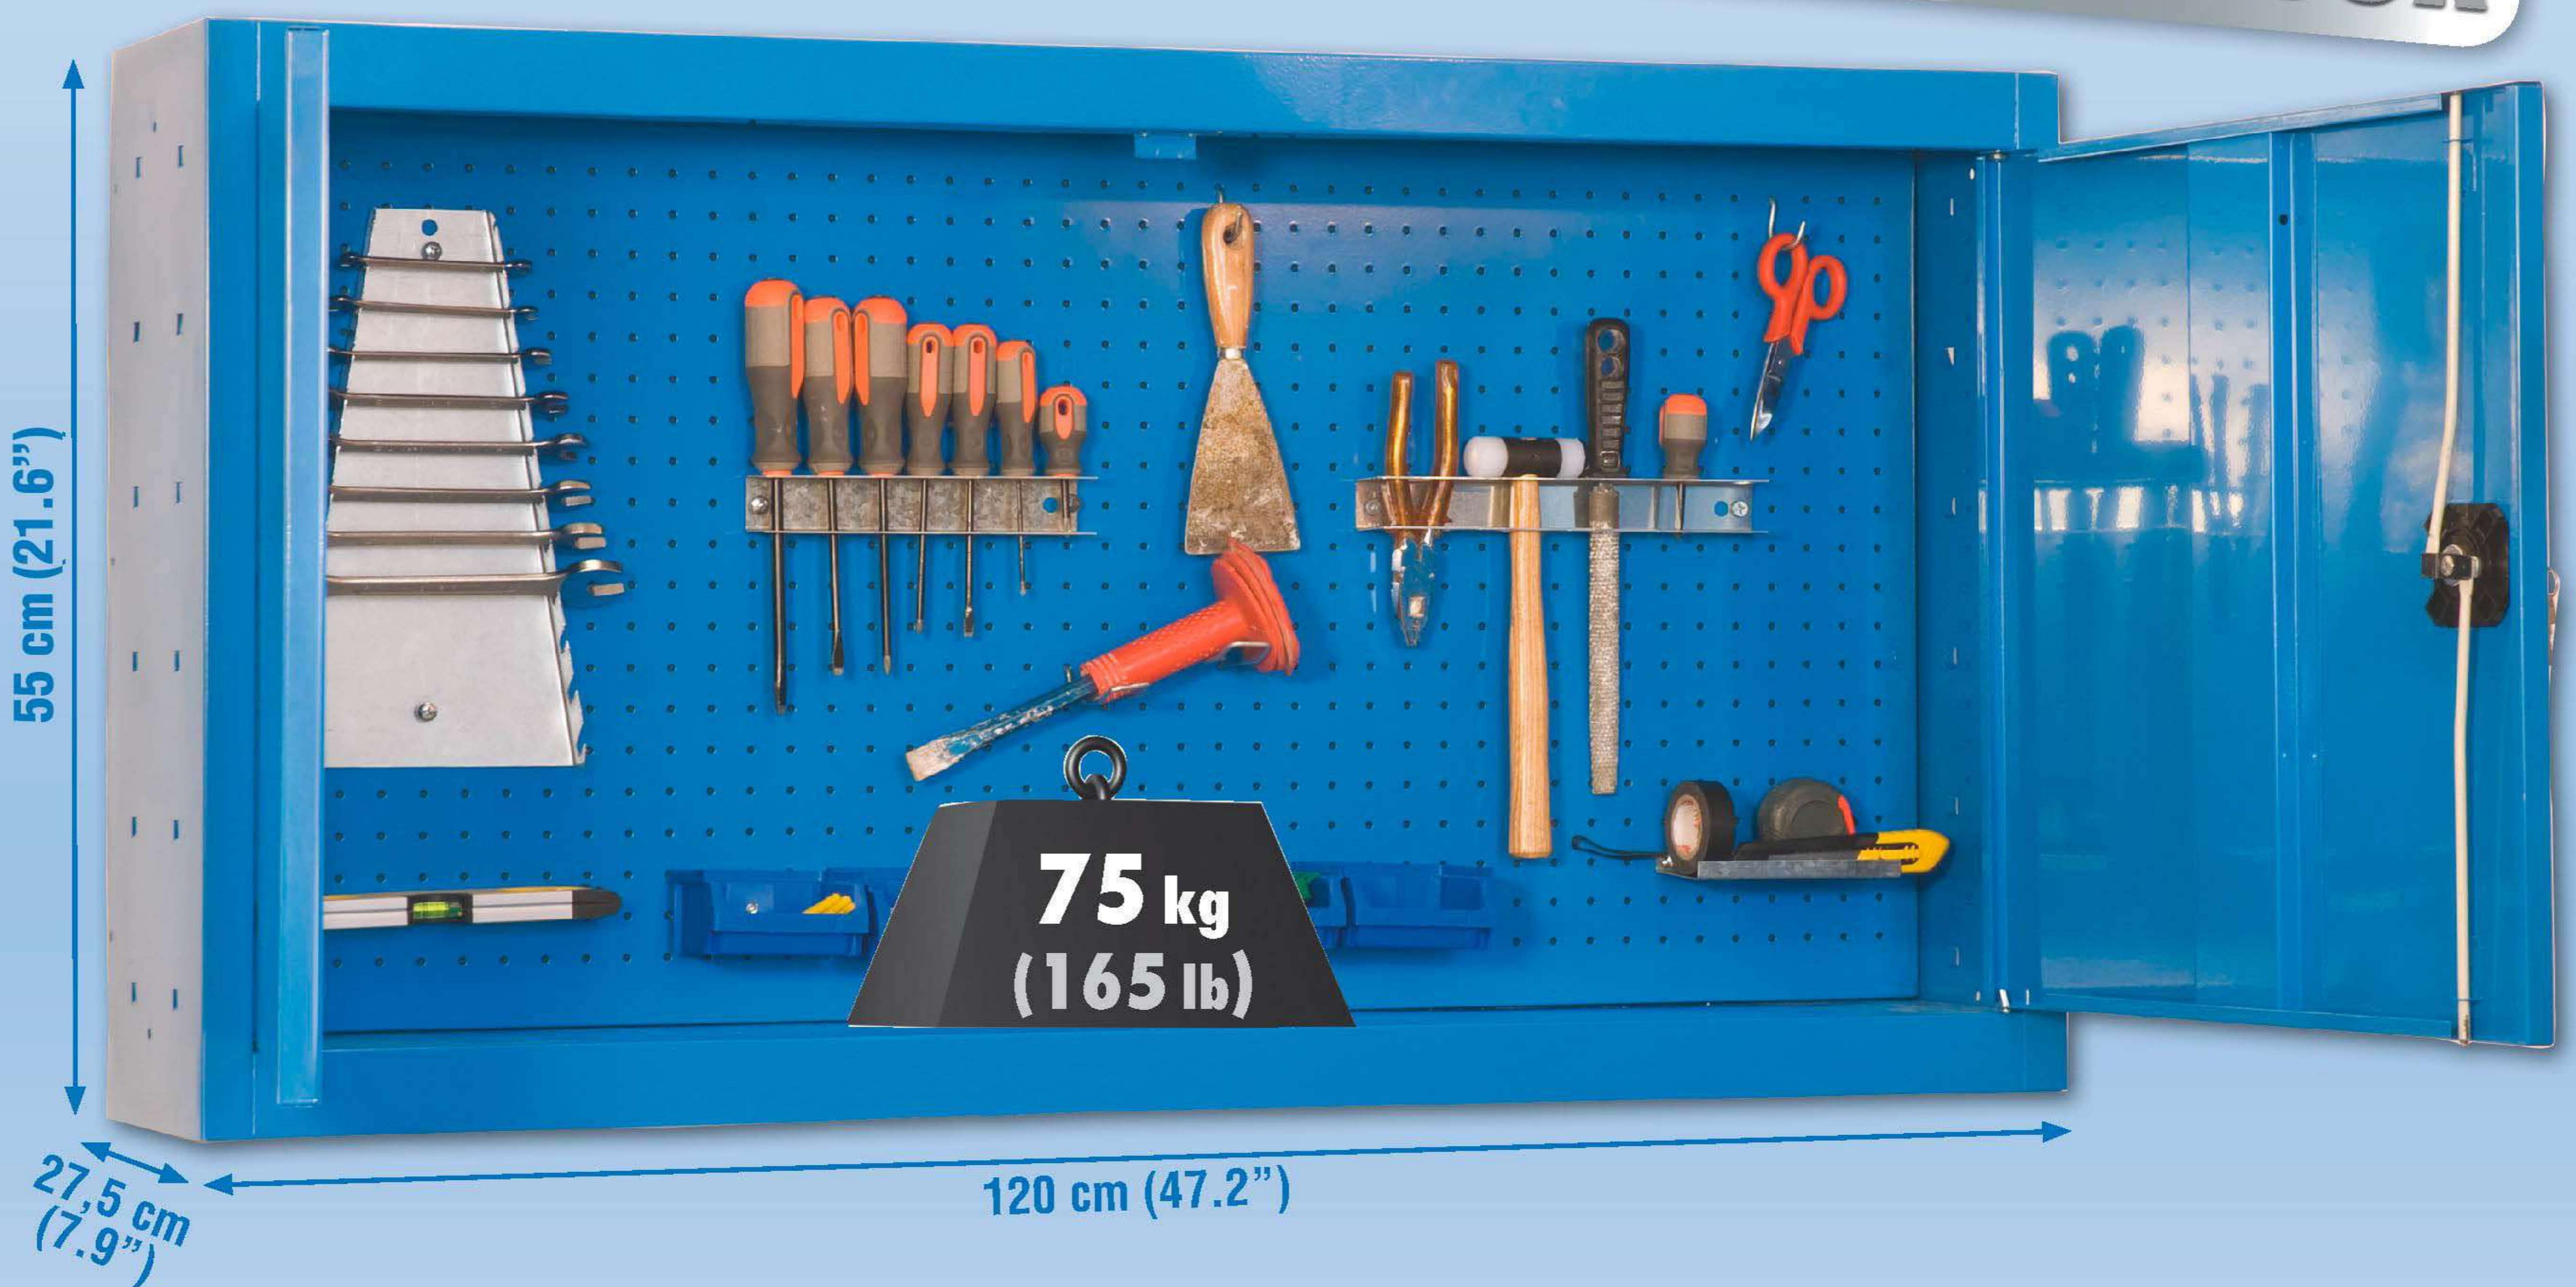

SIMONWORK CABINET TOOLS 1200

55 x 120 x 27.5 cm
21.6" x 47.2" x 10.8" cm

5 years
SIMONRACK
GUARANTEE

MONOBLOCK

SECURITY

INCLUDED

ELEGANCE

*Tools Not Included

INSTRUCTIONS

Realizar el montaje sobre una superficie lisa y nivelada, se recomienda emplear equipo de protección individual durante el montaje y traslado, pueden existir superficies cortantes.
Be assembled on a flat, level surface, we recommend using personal protective equipment during assembly and movement, there may be cutting surfaces.
Auf einer flachen, ebenen Oberfläche montiert werden, empfehlen wir die Verwendung von persönlicher Schutzausrüstung während der Montage und Bewegung, es kann Schnittflächen geben.
Effectuer le montage sur une surface lisse et plane, nous recommandons d'utiliser un équipement de protection personnelle lors de l'assemblage et déplacement, il peut exister des surfaces de coupe.

Estructura pies/Locker stand/Metal-Fuß-System/Structure avec pieds