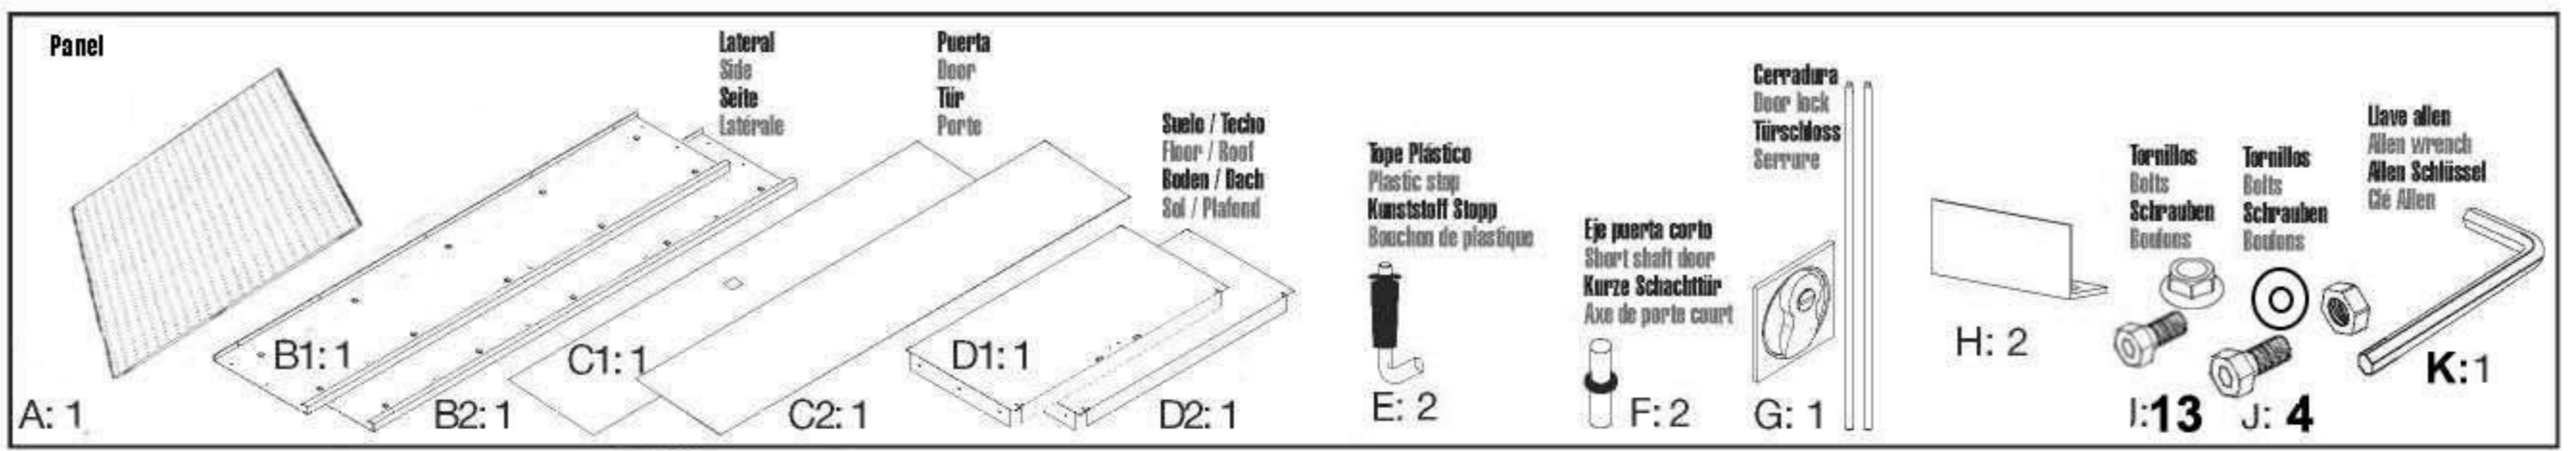

SIMONWORK CABINET TOOLS 1200

55 x 120 x 27.5 cm
21.6" x 47.2" x 10.8" cm

5 years
SIMONRACK
GUARANTEE

MONOBLOCK

SECURITY

INCLUDED

ELEGANCE

*Tools Not Included

INSTRUCTIONS

Realizar el montaje sobre una superficie lisa y nivelada, se recomienda emplear equipo de protección individual durante el montaje y traslado, pueden existir superficies cortantes.
Be assembled on a flat, level surface, we recommend using personal protective equipment during assembly and movement, there may be cutting surfaces.
Auf einer flachen, ebenen Oberfläche montiert werden, empfehlen wir die Verwendung von persönlicher Schutzausrüstung während der Montage und Bewegung, es kann Schnittflächen geben.
Effectuer le montage sur une surface lisse et plane, nous recommandons d'utiliser un équipement de protection personnelle lors de l'assemblage et déplacement, il peut exister des surfaces de coupe.