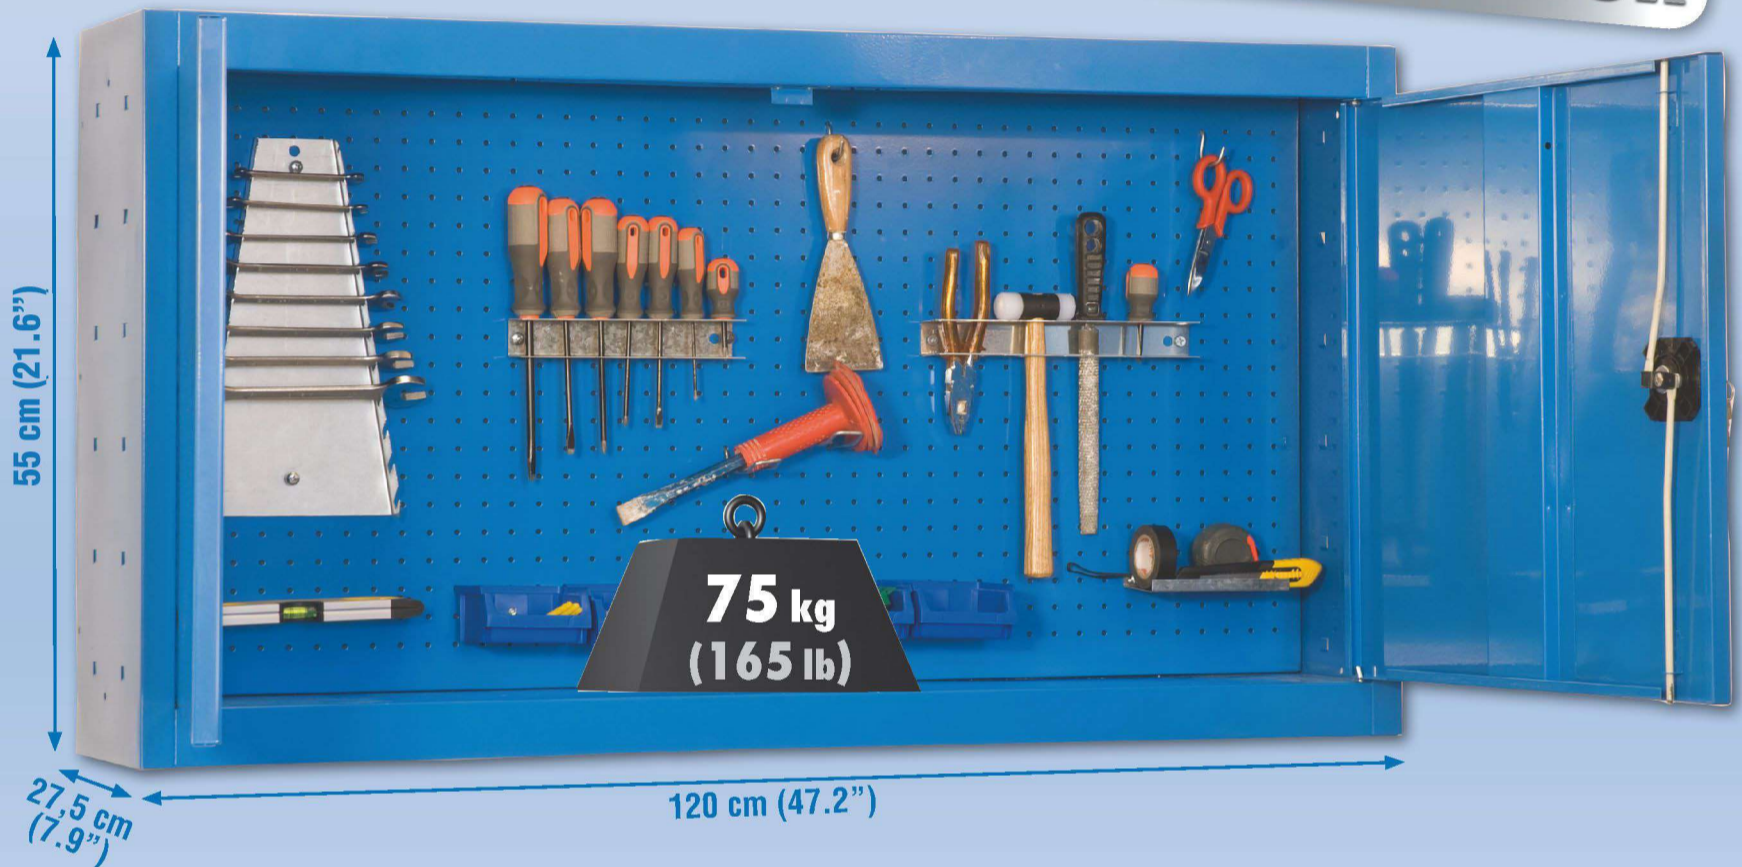

# SIMONWORK CABINET TOOLS 1200

**55 x 120 x 27.5 cm**  
**21.6" x 47.2" x 10.8" cm**

**5 years**  
**SIMONRACK**  
**GUARANTEE**

**MONOBLOCK**

**SECURITY**

**INCLUDED**

**ELEGANCE**

\*Tools Not Included

**INSTRUCTIONS**

Realizar el montaje sobre una superficie lisa y nivelada, se recomienda emplear equipo de protección individual durante el montaje y traslado, pueden existir superficies cortantes.  
Be assembled on a flat, level surface, we recommend using personal protective equipment during assembly and movement, there may be cutting surfaces.  
Auf einer flachen, ebenen Oberfläche montiert werden, empfehlen wir die Verwendung von persönlicher Schutzausrüstung während der Montage und Bewegung, es kann Schnittflächen geben.  
Effectuer le montage sur une surface lisse et plane, nous recommandons d'utiliser un équipement de protection personnelle lors de l'assemblage et déplacement, il peut exister des surfaces de coupe.