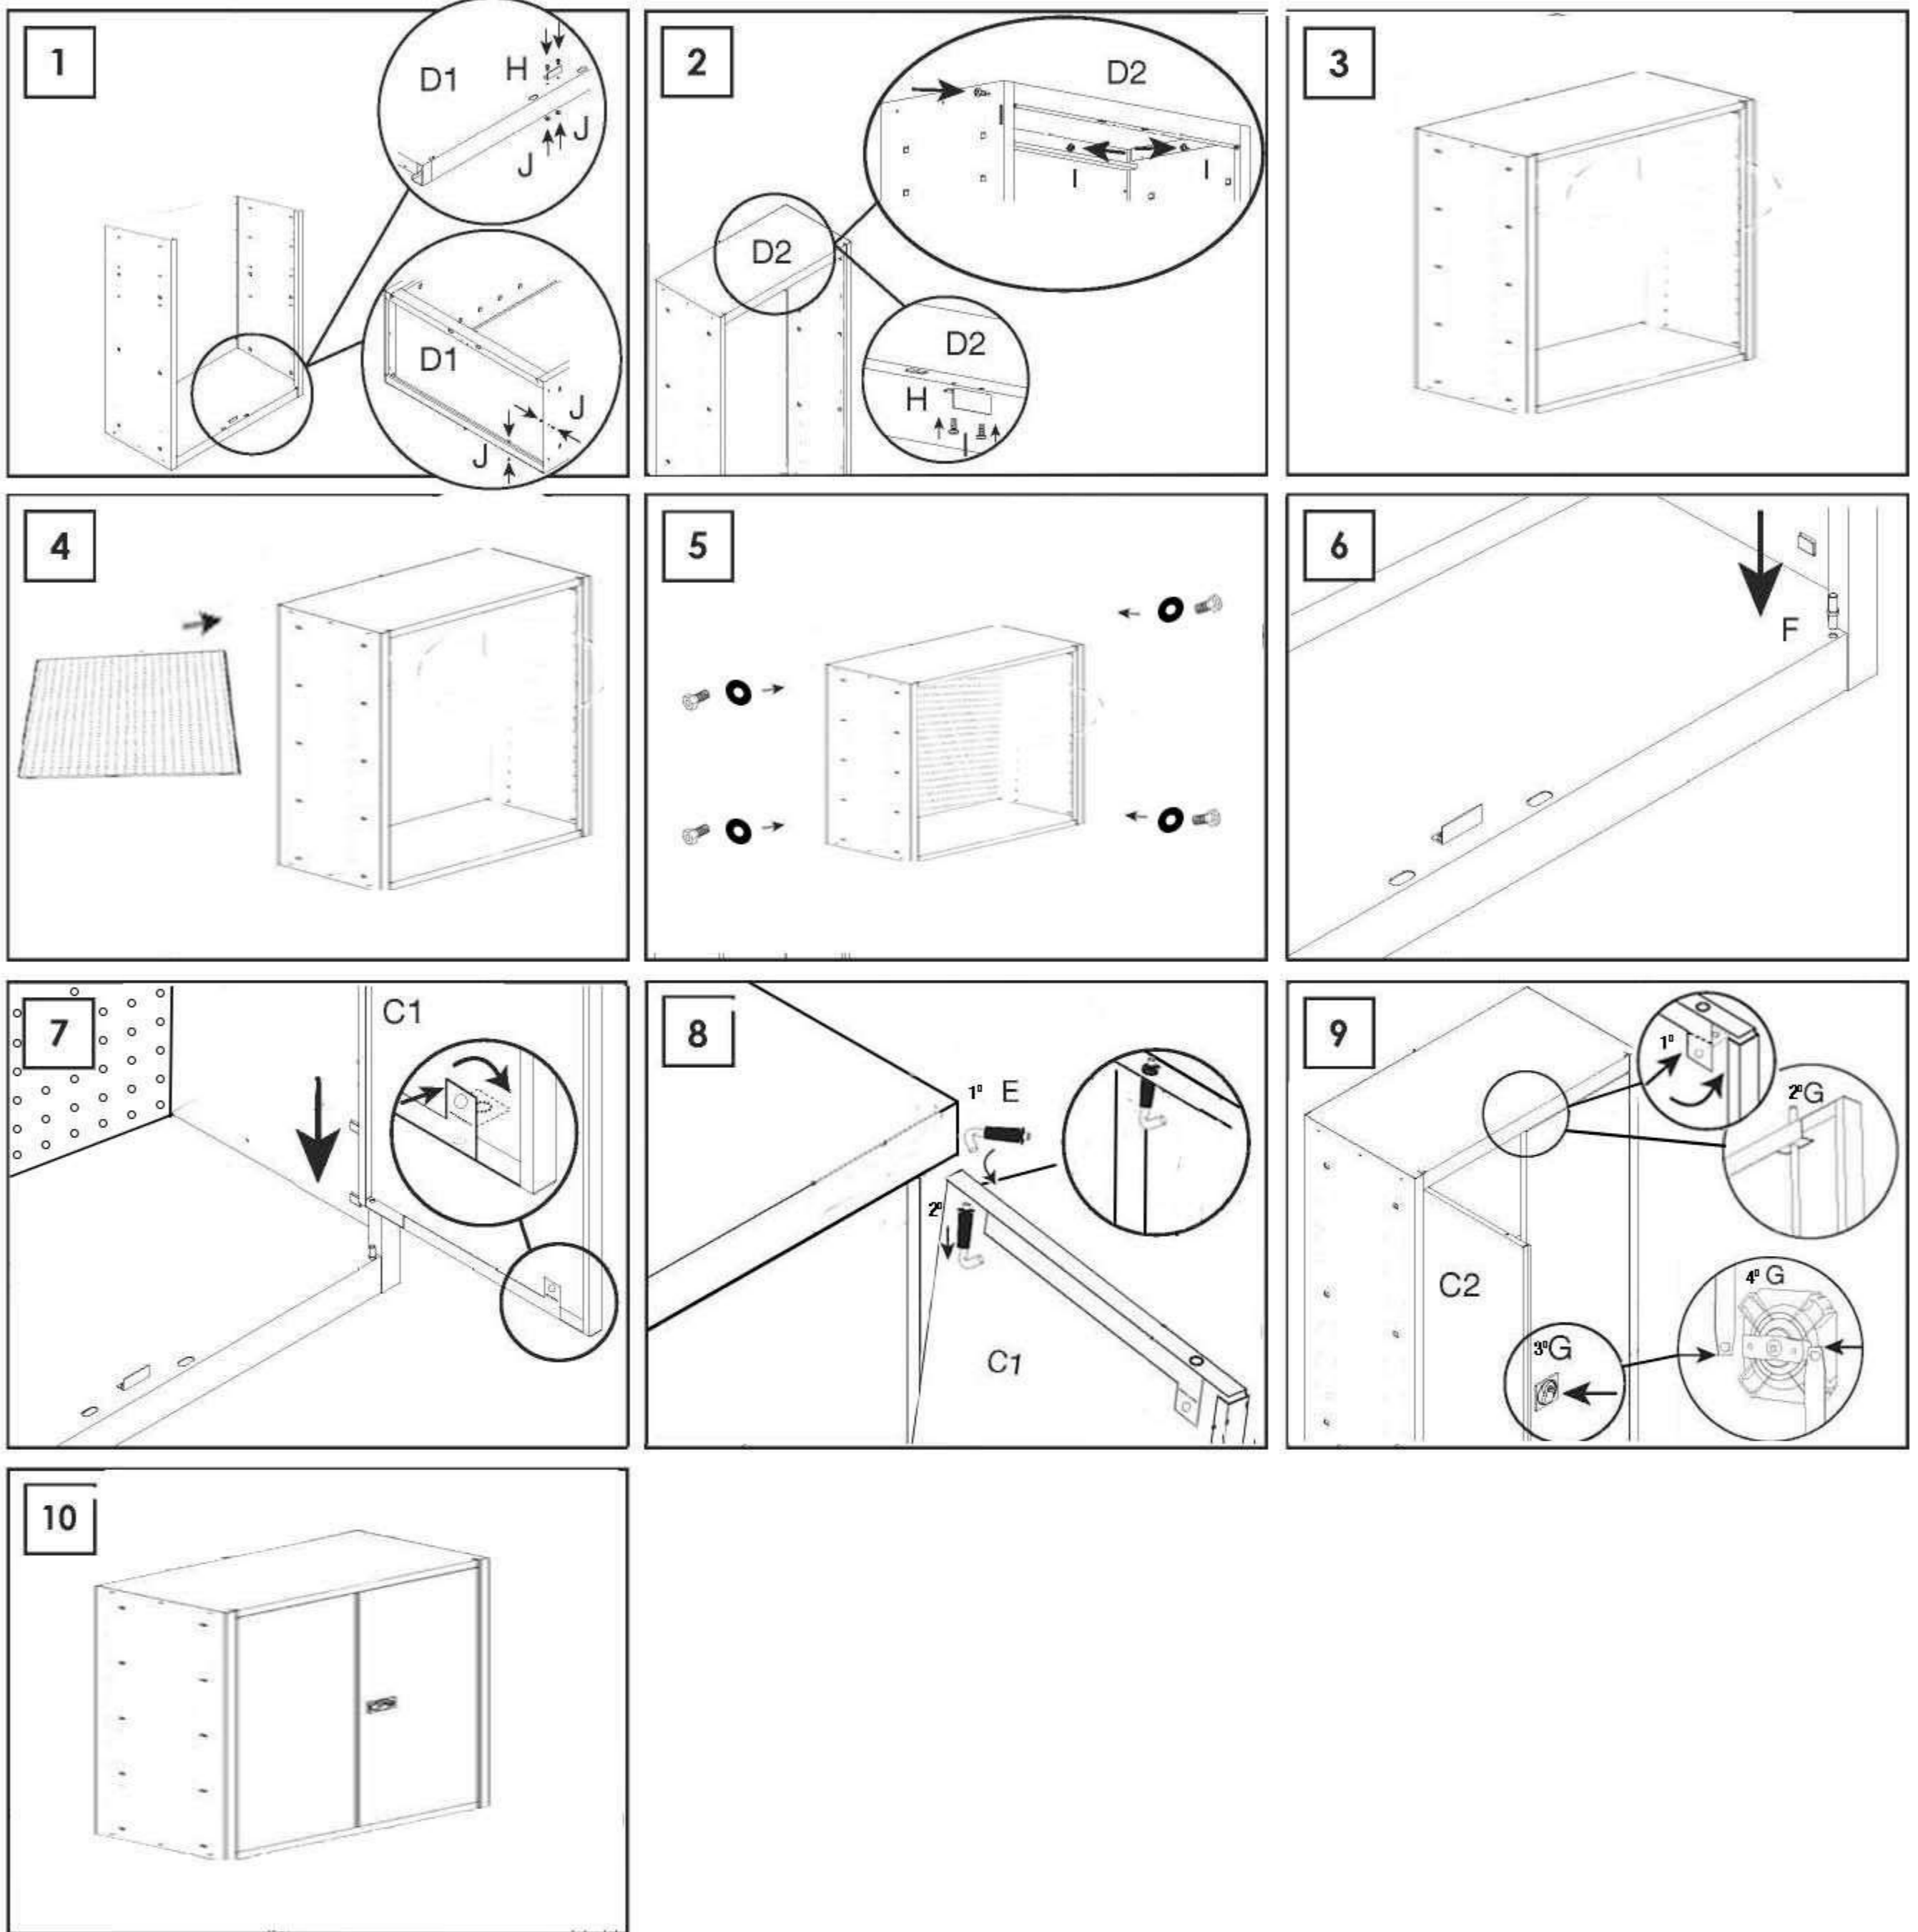

# SIMONWORK CABINET TOOLS 1200

**55 x 120 x 27.5 cm**  
**21.6" x 47.2" x 10.8" cm**

**5 years**  
**SIMONRACK**  
**GUARANTEE**

**MONOBLOCK**

**SECURITY**

**INCLUDED**

**ELEGANCE**

\*Tools Not Included

**INSTRUCTIONS**

Realizar el montaje sobre una superficie lisa y nivelada, se recomienda emplear equipo de protección individual durante el montaje y traslado, pueden existir superficies cortantes.  
Be assembled on a flat, level surface, we recommend using personal protective equipment during assembly and movement, there may be cutting surfaces.  
Auf einer flachen, ebenen Oberfläche montiert werden, empfehlen wir die Verwendung von persönlicher Schutzausrüstung während der Montage und Bewegung, es kann Schnittflächen geben.  
Effectuer le montage sur une surface lisse et plane, nous recommandons d'utiliser un équipement de protection personnelle lors de l'assemblage et déplacement, il peut exister des surfaces de coupe.