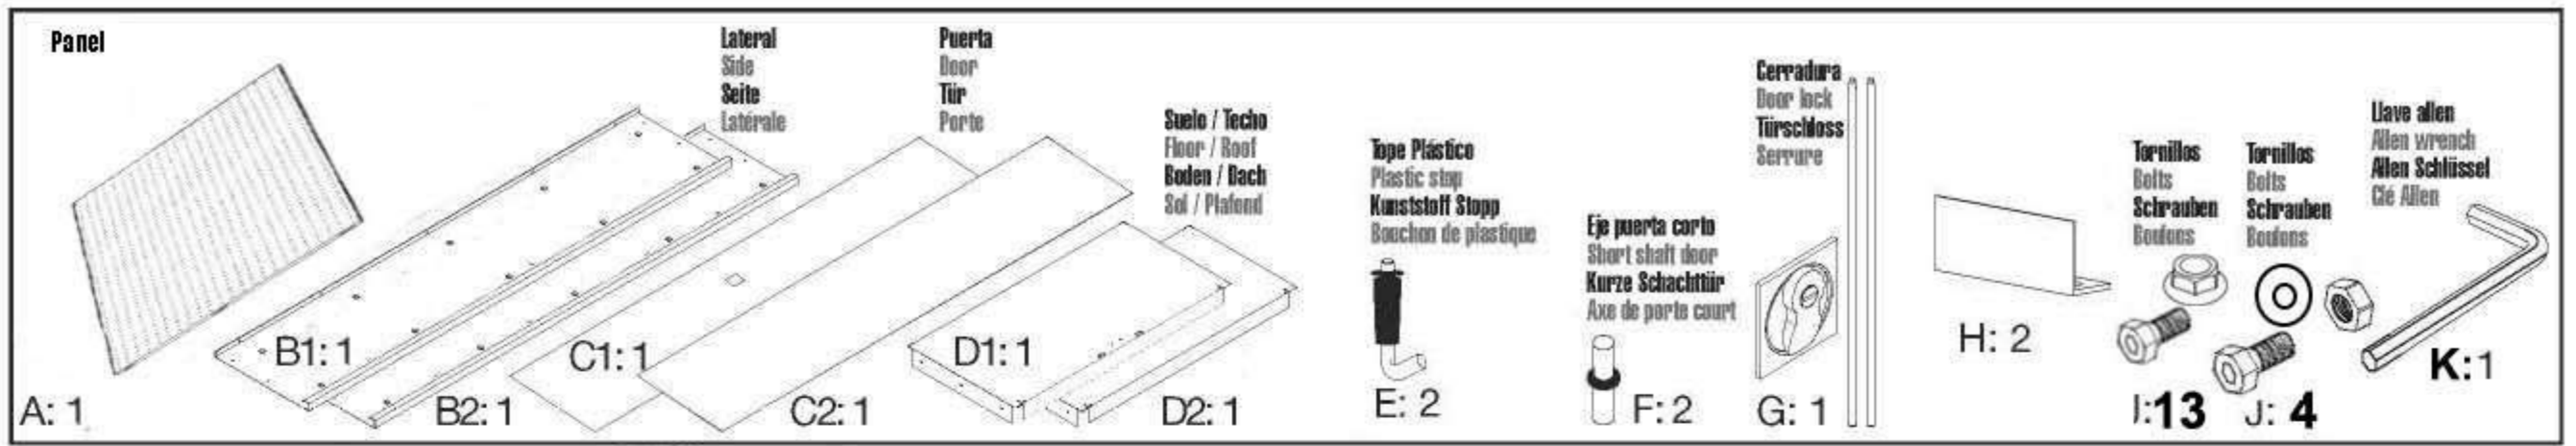

# SIMONWORK CABINET TOOLS 1200

**55 x 120 x 27.5 cm**  
**21.6" x 47.2" x 10.8" cm**

**5 years**  
**SIMONRACK**  
**GUARANTEE**

**MONOBLOCK**

**SECURITY**

**INCLUDED**

**ELEGANCE**

\*Tools Not Included

**INSTRUCTIONS**

Realizar el montaje sobre una superficie lisa y nivelada, se recomienda emplear equipo de protección individual durante el montaje y traslado, pueden existir superficies cortantes.  
Be assembled on a flat, level surface, we recommend using personal protective equipment during assembly and movement, there may be cutting surfaces.  
Auf einer flachen, ebenen Oberfläche montiert werden, empfehlen wir die Verwendung von persönlicher Schutzausrüstung während der Montage und Bewegung, es kann Schnittflächen geben.  
Effectuer le montage sur une surface lisse et plane, nous recommandons d'utiliser un équipement de protection personnelle lors de l'assemblage et déplacement, il peut exister des surfaces de coupe.