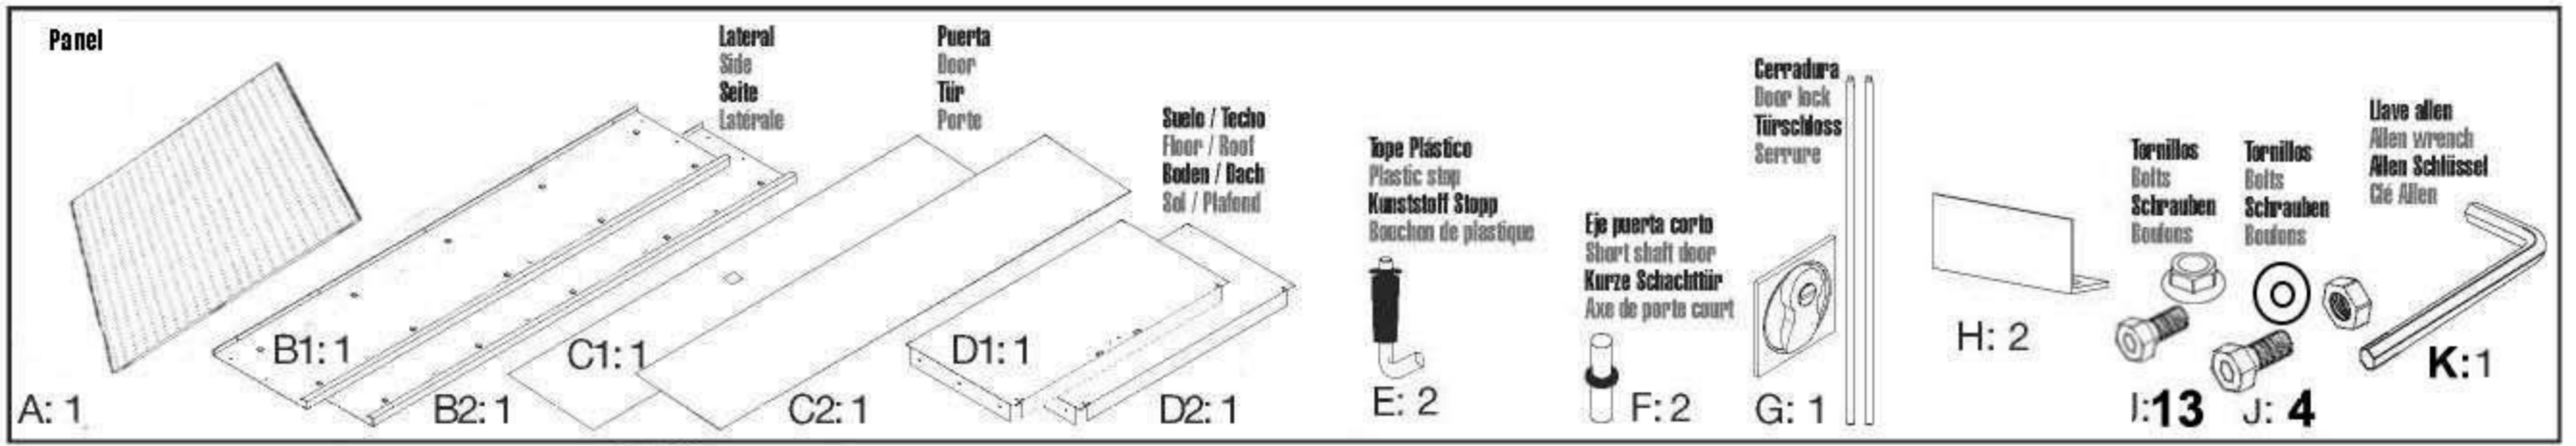

SIMONWORK CABINET TOOLS 1200

55 x 120 x 27.5 cm
21.6" x 47.2" x 10.8" cm

5 years
SIMONRACK
GUARANTEE

MONOBLOCK

SECURITY

INCLUDED

ELEGANCE

*Tools Not Included

INSTRUCTIONS

Realizar el montaje sobre una superficie lisa y nivelada, se recomienda emplear equipo de protección individual durante el montaje y traslado, pueden existir superficies cortantes.
Be assembled on a flat, level surface, we recommend using personal protective equipment during assembly and movement, there may be cutting surfaces.
Auf einer flachen, ebenen Oberfläche montiert werden, empfehlen wir die Verwendung von persönlicher Schutzausrüstung während der Montage und Bewegung, es kann Schnittflächen geben.
Effectuer le montage sur une surface lisse et plane, nous recommandons d'utiliser un équipement de protection personnelle lors de l'assemblage et déplacement, il peut exister des surfaces de coupe.