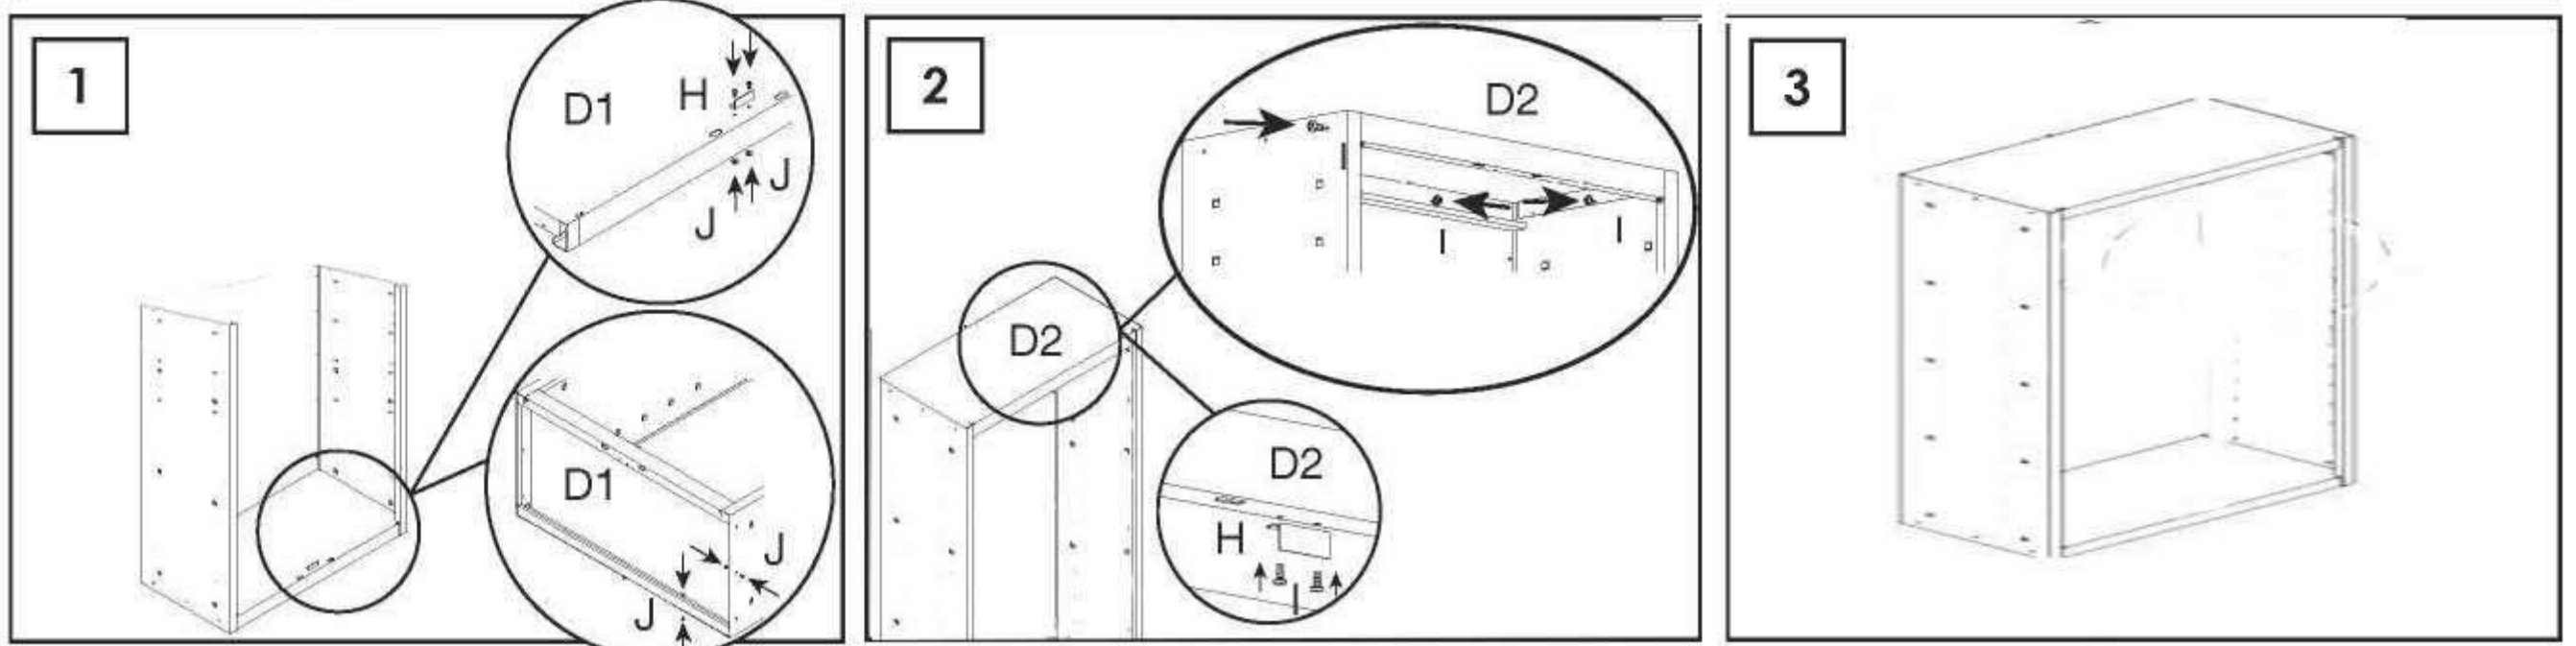

SIMONWORK CABINET TOOLS 900

55 x 90 x 27.5 cm
 21.6" x 35.4" x 10.8" cm

5 years
 SIMONRACK
 GUARANTEE

MONOBLOCK

SECURITY

INCLUDED

ELEGANCE

*Tools Not Included

INSTRUCTIONS

Realizar el montaje sobre una superficie lisa y nivelada, se recomienda emplear equipo de protección individual durante el montaje y traslado, pueden existir superficies cortantes.
Be assembled on a flat, level surface, we recommend using personal protective equipment during assembly and movement, there may be cutting surfaces.
Auf einer flachen, ebenen Oberfläche montiert werden, empfehlen wir die Verwendung von persönlicher Schutzausrüstung während der Montage und Bewegung, es kann Schnittflächen geben.
Effectuer le montage sur une surface lisse et plane, nous recommandons d'utiliser un équipement de protection personnelle lors de l'assemblage et déplacement, il peut exister des surfaces de coupe.