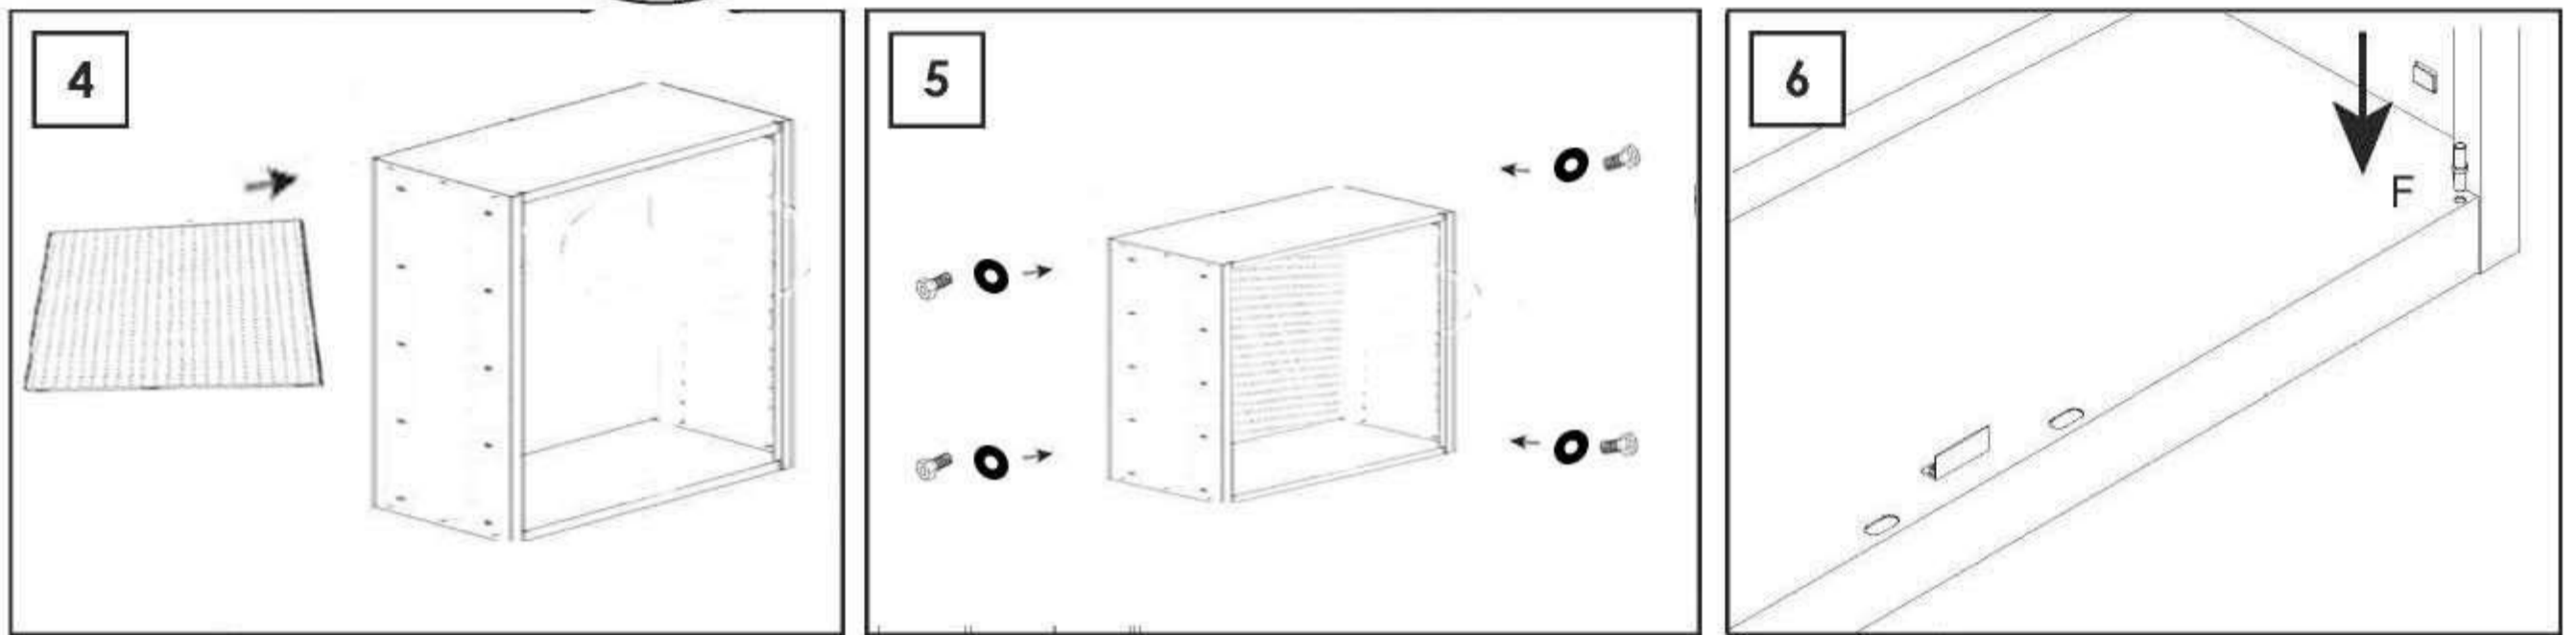

SIMONWORK CABINET TOOLS 900

55 x 90 x 27.5 cm
 21.6" x 35.4" x 10.8" cm

5 years
 SIMONRACK
 GUARANTEE

MONOBLOCK

SECURITY

INCLUDED

ELEGANCE

*Tools Not Included

INSTRUCTIONS

Realizar el montaje sobre una superficie lisa y nivelada, se recomienda emplear equipo de protección individual durante el montaje y traslado, pueden existir superficies cortantes.
Be assembled on a flat, level surface, we recommend using personal protective equipment during assembly and movement, there may be cutting surfaces.
Auf einer flachen, ebenen Oberfläche montiert werden, empfehlen wir die Verwendung von persönlicher Schutzausrüstung während der Montage und Bewegung, es kann Schnittflächen geben.
Effectuer le montage sur une surface lisse et plane, nous recommandons d'utiliser un équipement de protection personnelle lors de l'assemblage et déplacement, il peut exister des surfaces de coupe.