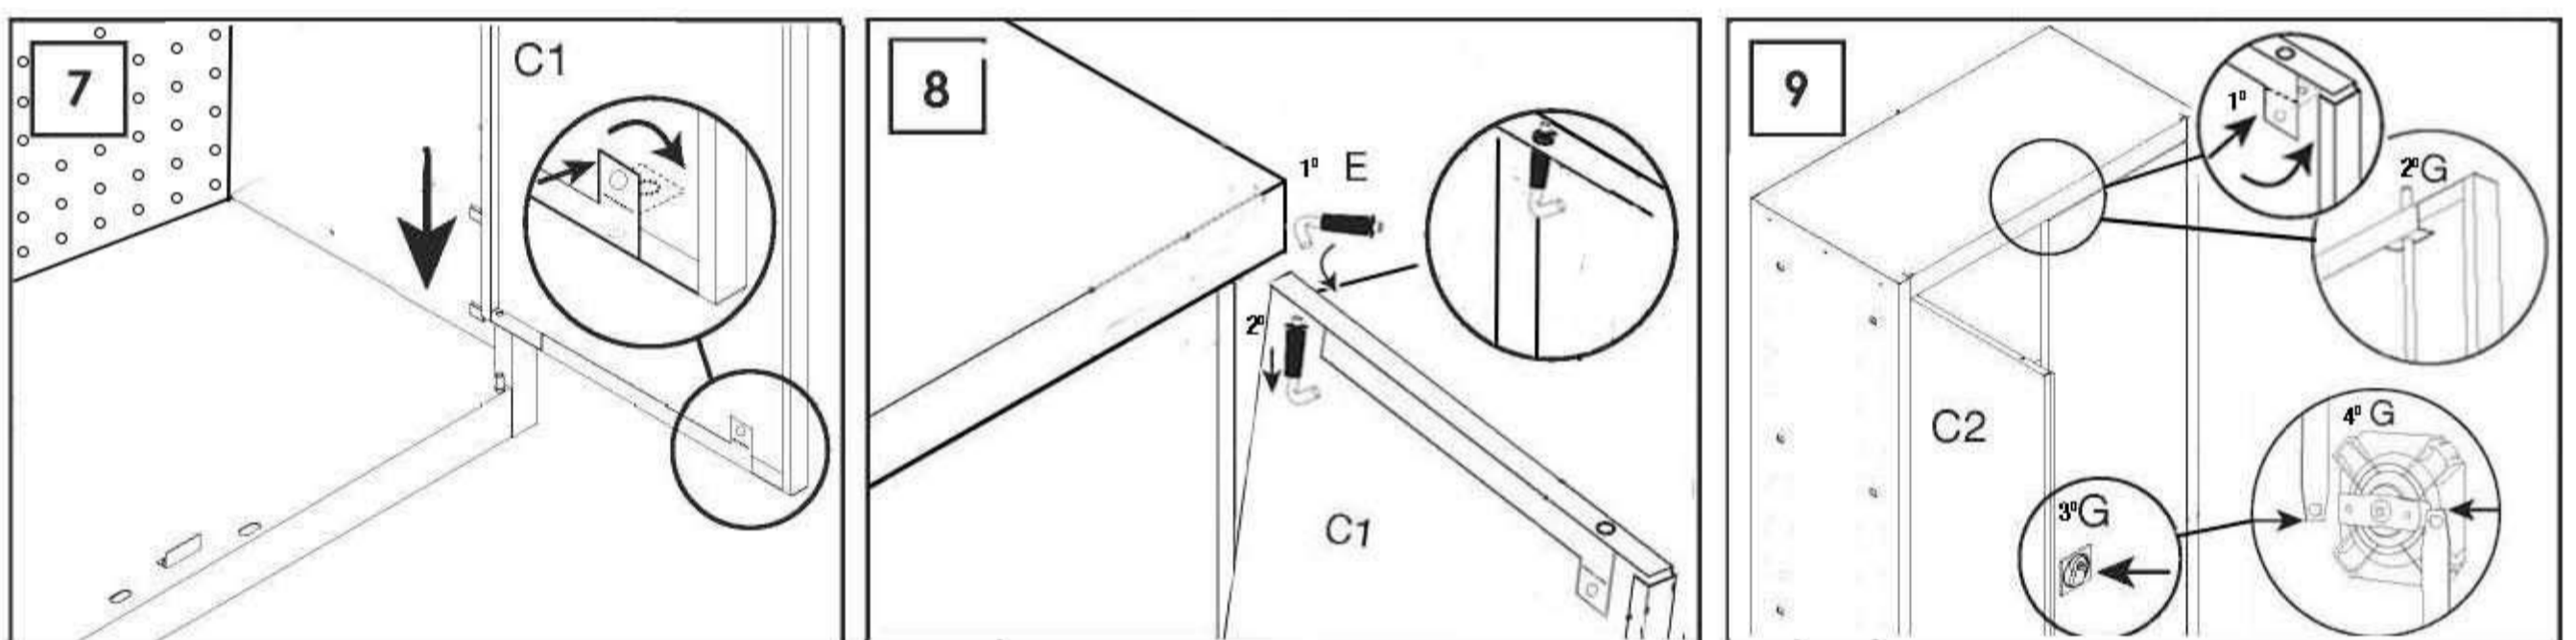

SIMONWORK CABINET TOOLS 900

55 x 90 x 27.5 cm
 21.6" x 35.4" x 10.8" cm

5 years
 SIMONRACK
 GUARANTEE

MONOBLOCK

SECURITY

INCLUDED

ELEGANCE

*Tools Not Included

INSTRUCTIONS

Realizar el montaje sobre una superficie lisa y nivelada, se recomienda emplear equipo de protección individual durante el montaje y traslado, pueden existir superficies cortantes.
Be assembled on a flat, level surface, we recommend using personal protective equipment during assembly and movement, there may be cutting surfaces.
Auf einer flachen, ebenen Oberfläche montiert werden, empfehlen wir die Verwendung von persönlicher Schutzausrüstung während der Montage und Bewegung, es kann Schnittflächen geben.
Effectuer le montage sur une surface lisse et plane, nous recommandons d'utiliser un équipement de protection personnelle lors de l'assemblage et déplacement, il peut exister des surfaces de coupe.