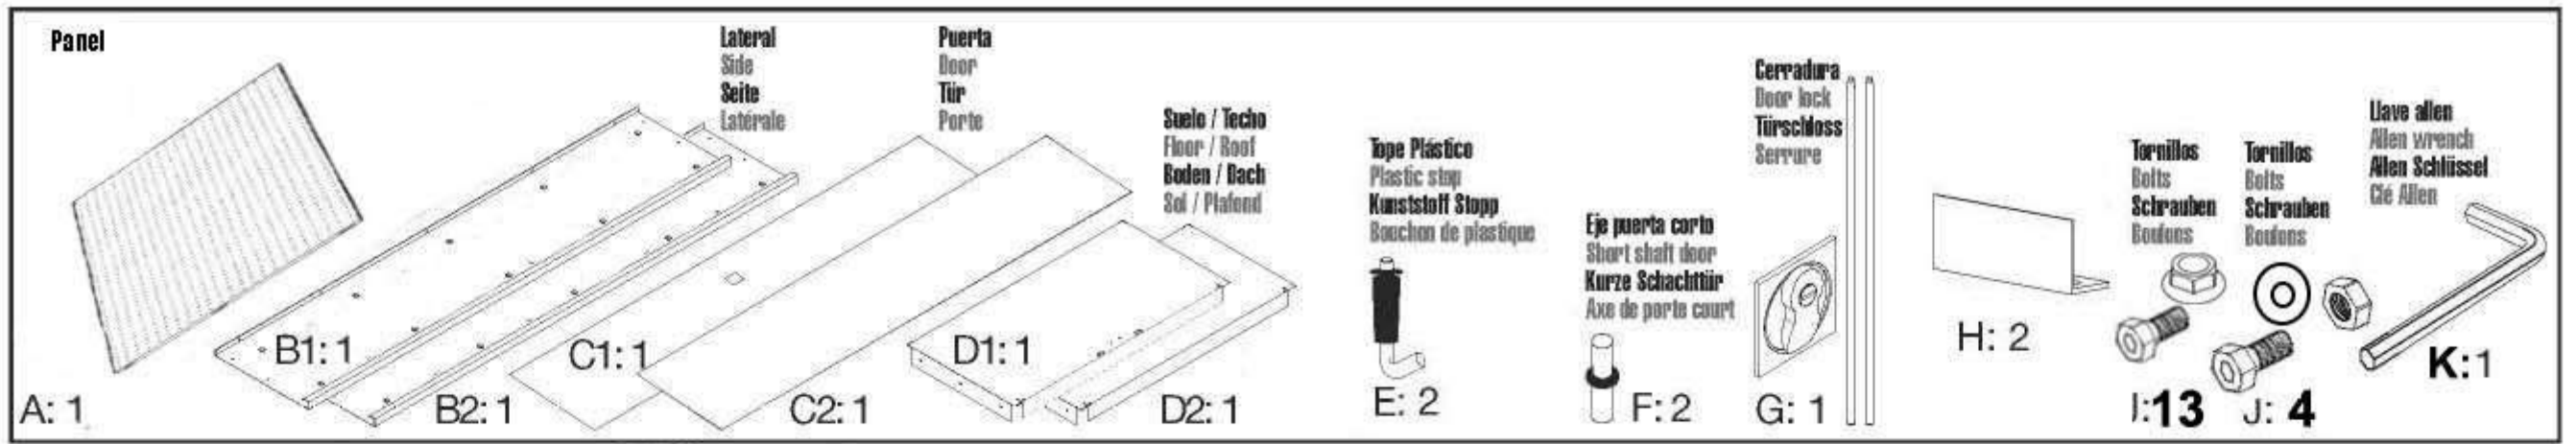

SIMONWORK CABINET TOOLS 900

55 x 90 x 27.5 cm
 21.6" x 35.4" x 10.8" cm

5 years
 SIMONRACK
 GUARANTEE

MONOBLOCK

SECURITY

INCLUDED

ELEGANCE

*Tools Not Included

INSTRUCTIONS

Realizar el montaje sobre una superficie lisa y nivelada, se recomienda emplear equipo de protección individual durante el montaje y traslado, pueden existir superficies cortantes.
Be assembled on a flat, level surface, we recommend using personal protective equipment during assembly and movement, there may be cutting surfaces.
Auf einer flachen, ebenen Oberfläche montiert werden, empfehlen wir die Verwendung von persönlicher Schutzausrüstung während der Montage und Bewegung, es kann Schnittflächen geben.
Effectuer le montage sur une surface lisse et plane, nous recommandons d'utiliser un équipement de protection personnelle lors de l'assemblage et déplacement, il peut exister des surfaces de coupe.