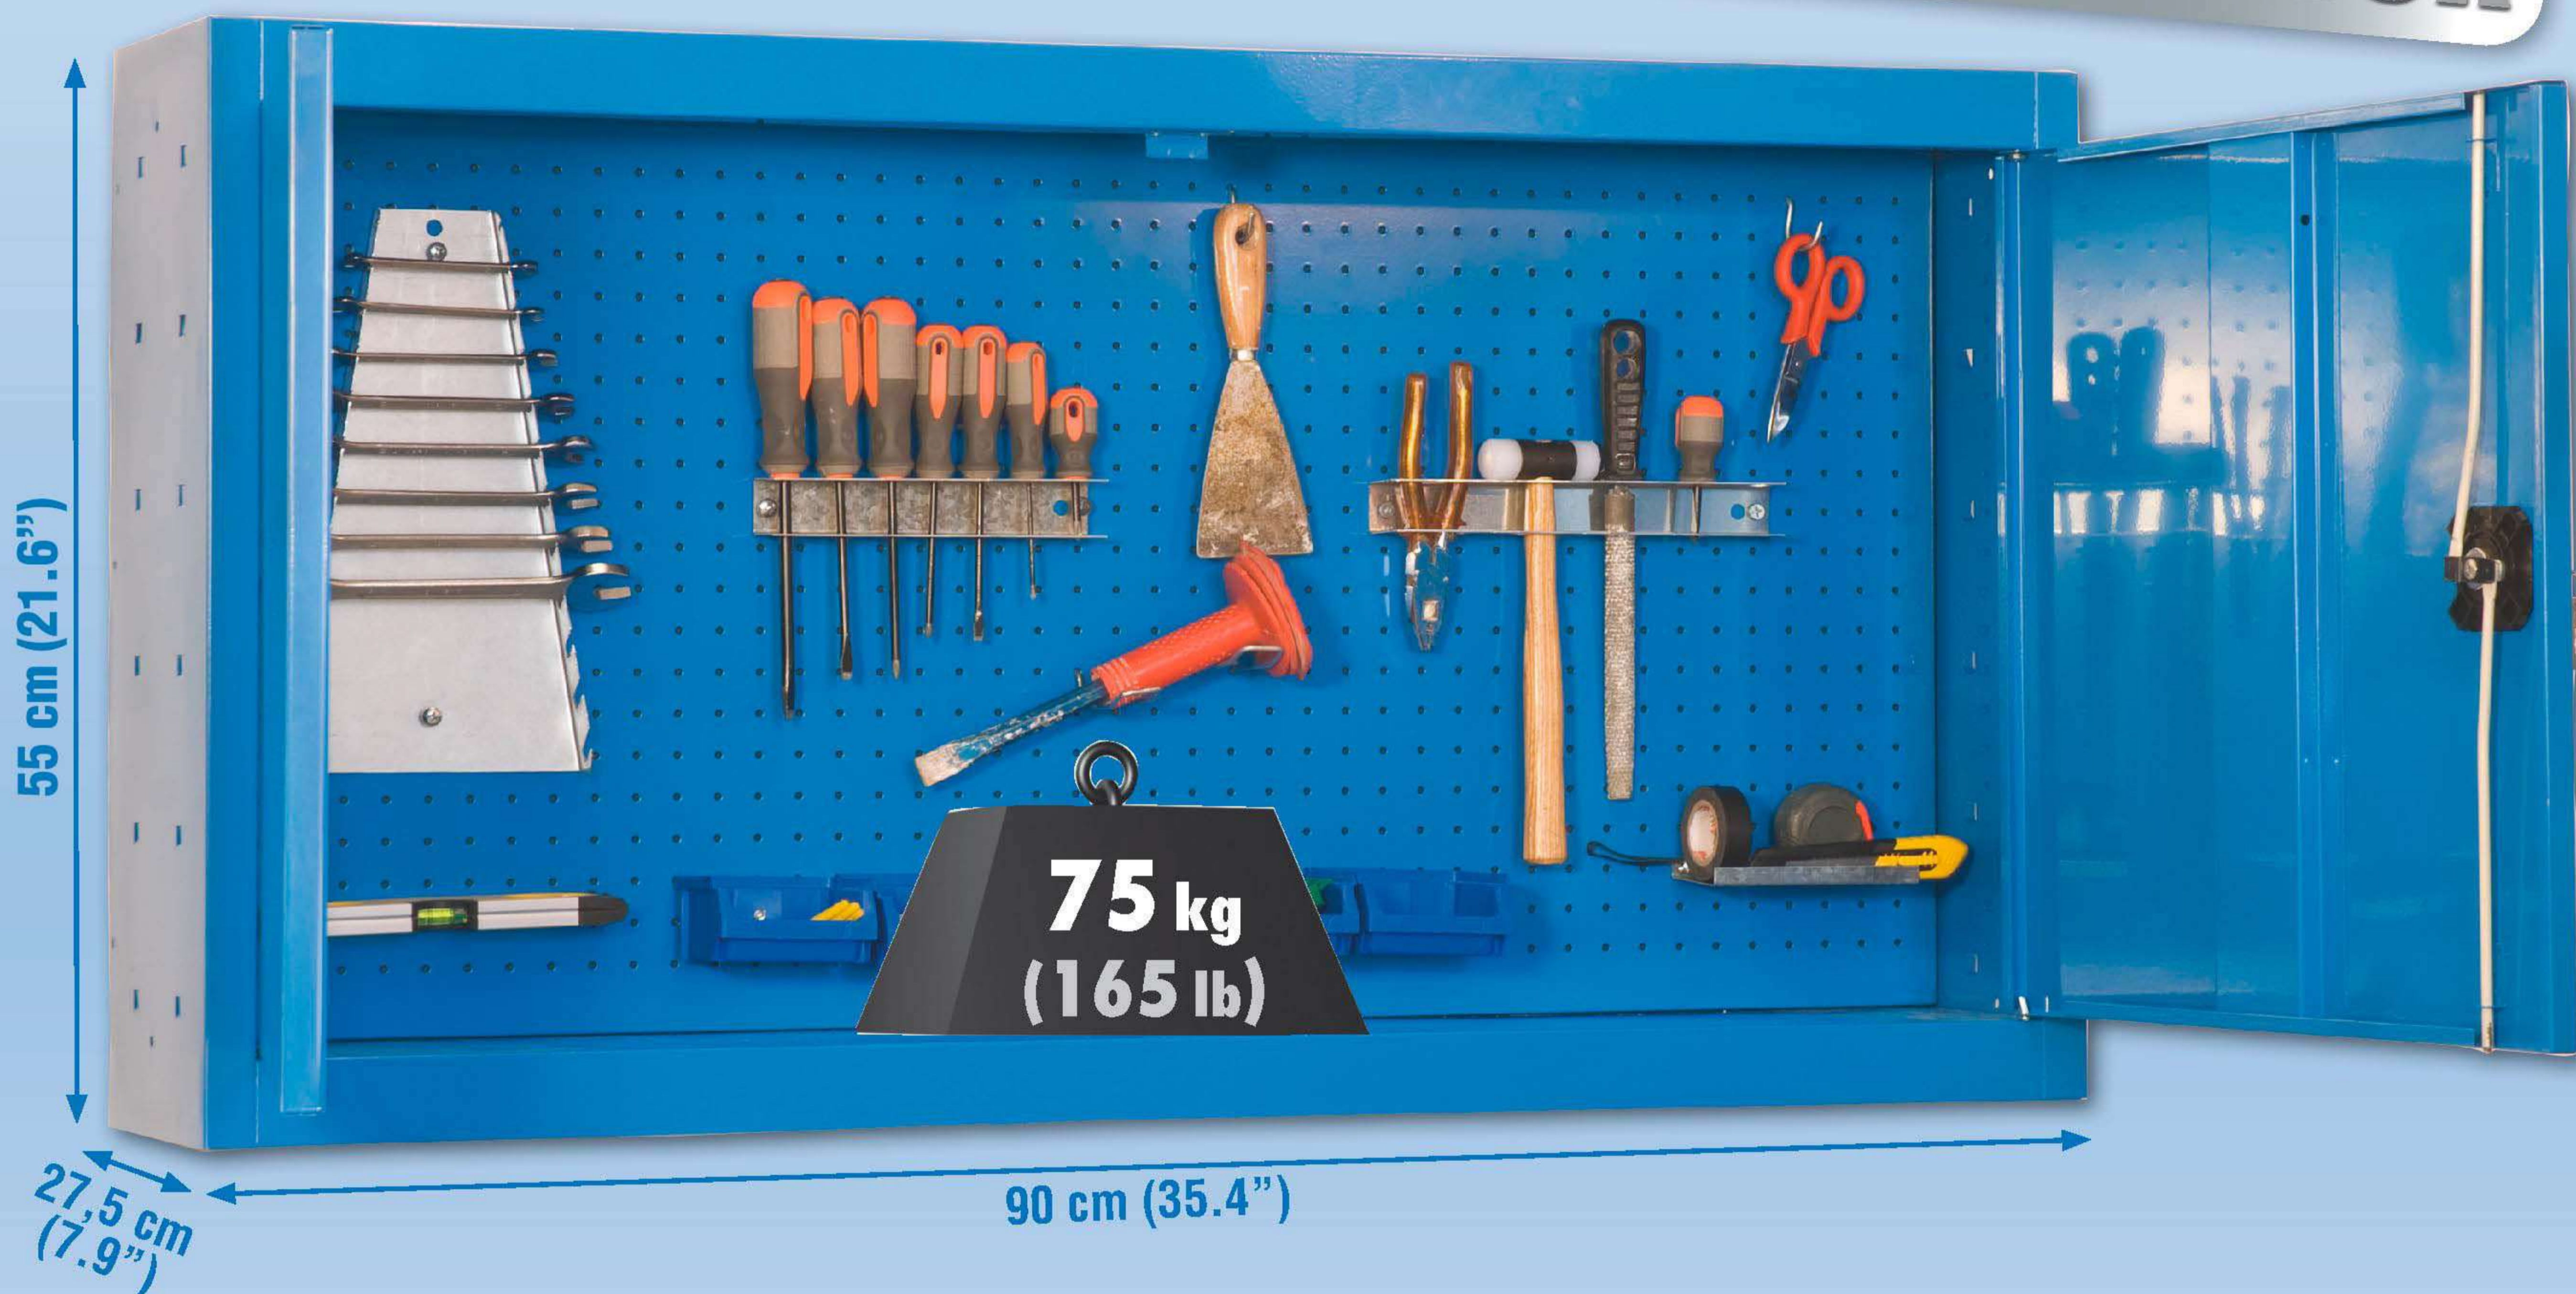

SIMONWORK CABINET TOOLS 900

55 x 90 x 27.5 cm
 21.6" x 35.4" x 10.8" cm

5 years
 SIMONRACK
 GUARANTEE

MONOBLOCK

SECURITY

INCLUDED

ELEGANCE

*Tools Not Included

INSTRUCTIONS

Realizar el montaje sobre una superficie lisa y nivelada, se recomienda emplear equipo de protección individual durante el montaje y traslado, pueden existir superficies cortantes.
Be assembled on a flat, level surface, we recommend using personal protective equipment during assembly and movement, there may be cutting surfaces.
Auf einer flachen, ebenen Oberfläche montiert werden, empfehlen wir die Verwendung von persönlicher Schutzausrüstung während der Montage und Bewegung, es kann Schnittflächen geben.
Effectuer le montage sur une surface lisse et plane, nous recommandons d'utiliser un équipement de protection personnelle lors de l'assemblage et déplacement, il peut exister des surfaces de coupe.