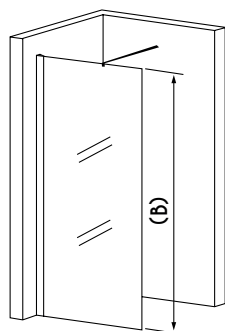

DATA SHEET / FICHA TÉCNICA / FICHE TECHNIQUE

FEATURES / CARACTERÍSTICAS / CARACTÉRISTIQUES

· **Description / Descripción / Description:**

Fixed panel. Safety glass 6 mm. Transparent.
Anti-limescale surface, Easy clean.
Includes adjustable stabilizer bar by cutting max. 110cm included.

Panel fijo. Cristal de seguridad 6 mm. Transparente.
Superficie anticaída, Easy clean.
Incluye barra estabilizadora regulable mediante corte máx. 110cm incluida.

Panneau fixe. Verre de sécurité 6 mm. Transparente.
Surface anti-calcaire, facile à nettoyer.
Comprend une barre stabilisatrice réglable en coupant max. 110cm inclus

· **Technical Drawing / Plano Técnico / Dessin Technique:**

A	B
70cm	200cm
80cm	200cm
90cm	200cm
100cm	200cm
120cm	200cm

Cromo Negro