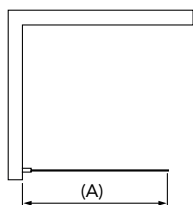

DATA SHEET / FICHA TÉCNICA / FICHE TECHNIQUE

FEATURES / CARACTERÍSTICAS / CARACTÉRISTIQUES

· **Description / Descripción / Description:**

Fixed panel. Safety glass 6 mm. Transparent.
Anti-limescale surface, Easy clean.
Includes adjustable stabilizer bar by cutting max. 110cm included.

Panel fijo. Cristal de seguridad 6 mm. Transparente.
Superficie anticaída, Easy clean.
Incluye barra estabilizadora regulable mediante corte máx. 110cm incluida.

Panneau fixe. Verre de sécurité 6 mm. Transparente.
Surface anti-calcaire, facile à nettoyer.
Comprend une barre stabilisatrice réglable en coupant max. 110cm inclus

· **Technical Drawing / Plano Técnico / Dessin Technique:**

A	B
70cm	200cm
80cm	200cm
90cm	200cm
100cm	200cm
120cm	200cm

Cromo Negro