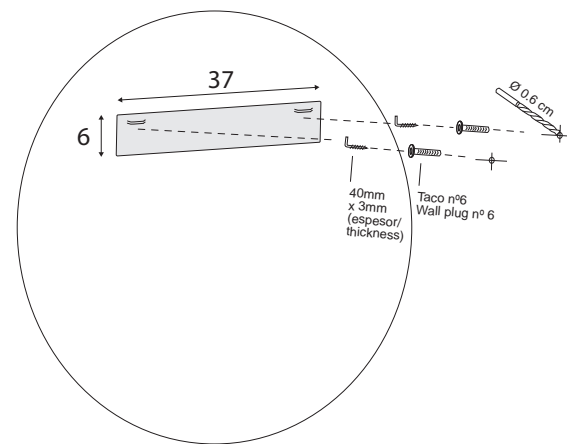

# BASIC REDONDO

Ø CM	46W ANTIVAHO/Opción W70 DEFOGGER/ Optional
40	10
50	16
60	30
70	30
80	46
90	46
100	46
120	70

Opciones / Options :

Ficha técnica / Technical sheet :

\* Espejo Foto / Photo Mirror: Basic Redondo 80Ø cm