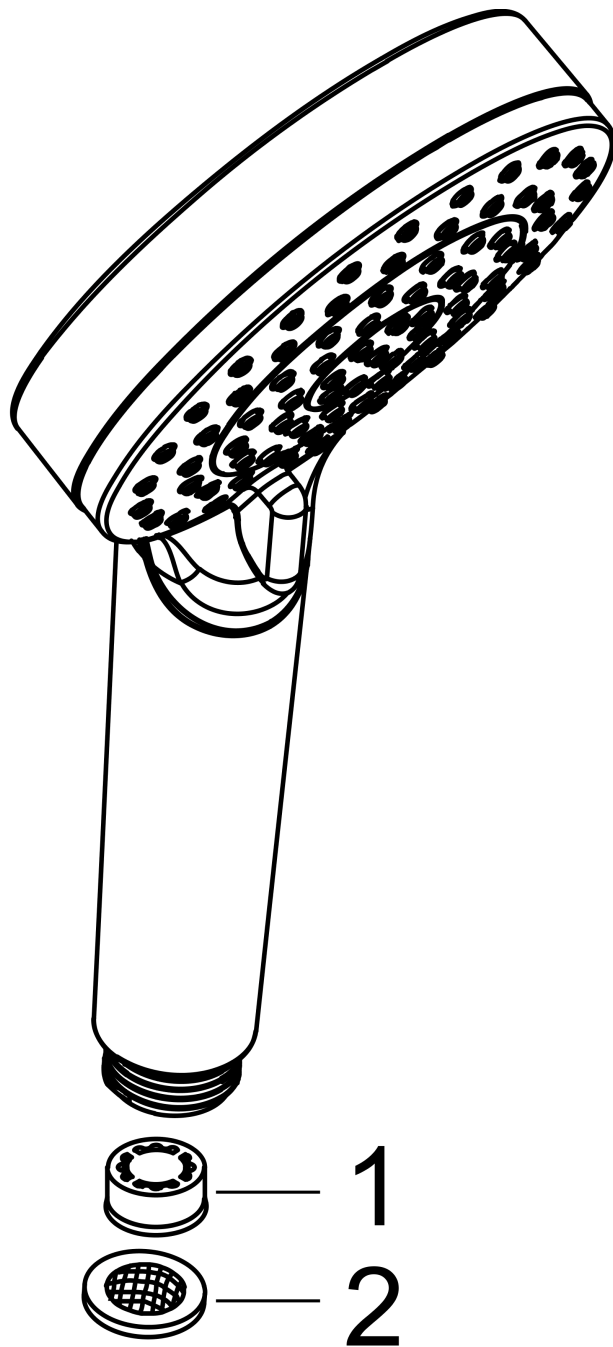

Vernis Blend

Handbrause 100 Vario

Oberfläche: **Mattschwarz** Artikelnummer: **26270670**

Beschreibung

Merkmale

- Brausekopfgröße: 100 mm
- Strahlart: Rain, IntenseRain
- Strahlartenumstellung durch drehbare Strahlscheibe
- Oberfläche Strahlscheibe: reinigungsfreundliche Strahlscheibe aus Kunststoff
- maximale Durchflussmenge bei 3 bar: 15,2 l/min
- Mindestfließdruck: 1 bar
- mit innenliegender Wasserführung
- ausspülbare Siebdichtung
- Anschlussgewinde G 1/2
- für Durchlauferhitzer geeignet
- DVGW NW-6517BT0633
- P-IX 28842/IB

Technologie

Zertifikate / Nachhaltigkeit

Produktabbildung

Maßzeichnung

Durchflussdiagramm

Die Verbrauchswerte wurden praxisnah mit den dazugehörigen Armaturen (Thermostat/Mischer/Unterputzventil) gemessen.

Vernis Blend

Handbrause 100 Vario

Oberfläche: **Mattschwarz**

Artikelnummer: 26270670

Explosionszeichnung

Baujahr: >04/21

Vernis Blend
Handbrause 100 Vario
 Oberfläche: **Mattschwarz** Artikelnummer: **26270670**

Ersatzteilliste

Baujahr: >04/21

Pos.	Beschreibung	Artikelnummer	PG	VE
1	Siebichtung	94246000	1	1