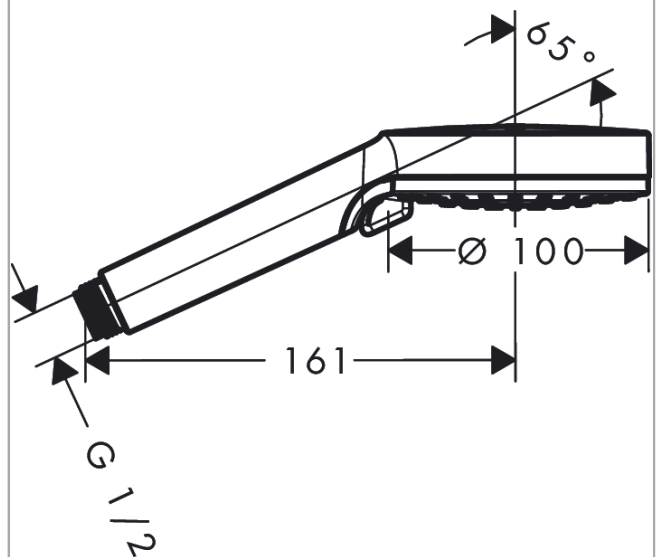

Vernis Blend

Handbrause 100 Vario

Oberfläche: **Mattschwarz** Artikelnummer: **26270670**

Beschreibung

Merkmale

- Brausekopfgröße: 100 mm
- Strahlart: Rain, IntenseRain
- Strahlartenumstellung durch drehbare Strahlscheibe
- Oberfläche Strahlscheibe: reinigungsfreundliche Strahlscheibe aus Kunststoff
- maximale Durchflussmenge bei 3 bar: 15,2 l/min
- Mindestfließdruck: 1 bar
- mit innenliegender Wasserführung
- ausspülbare Siebdichtung
- Anschlussgewinde G 1/2
- für Durchlauferhitzer geeignet
- DVGW NW-6517BT0633
- P-IX 28842/IB

Technologie

Zertifikate / Nachhaltigkeit

Produktabbildung

Maßzeichnung

Durchflussdiagramm

Die Verbrauchswerte wurden praxisnah mit den dazugehörigen Armaturen (Thermostat/Mischer/Unterputzventil) gemessen.

Vernis Blend

Handbrause 100 Vario

Oberfläche: **Mattschwarz**

Artikelnummer: 26270670

Explosionszeichnung

Baujahr: >04/21

Vernis Blend
Handbrause 100 Vario
 Oberfläche: **Mattschwarz** Artikelnummer: **26270670**