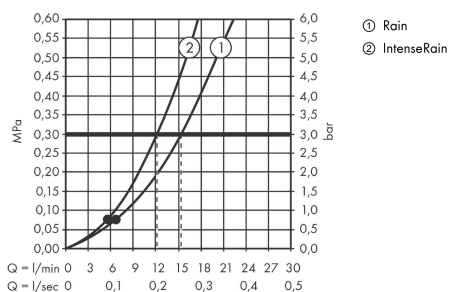

Vernis Blend

Handbrause 100 Vario

Oberfläche: **Mattschwarz** Artikelnummer: **26270670**

Beschreibung

Merkmale

- Brausekopfgröße: 100 mm
- Strahlart: Rain, IntenseRain
- Strahlartenumstellung durch drehbare Strahlscheibe
- Oberfläche Strahlscheibe: reinigungsfreundliche Strahlscheibe aus Kunststoff
- maximale Durchflussmenge bei 3 bar: 15,2 l/min
- Mindestfließdruck: 1 bar
- mit innenliegender Wasserführung
- ausspülbare Siebdichtung
- Anschlussgewinde G 1/2
- für Durchlauferhitzer geeignet
- DVGW NW-6517BT0633
- P-IX 28842/IB

Technologie

Zertifikate / Nachhaltigkeit

Produktabbildung

Maßzeichnung

Durchflussdiagramm

Die Verbrauchswerte wurden praxisnah mit den dazugehörigen Armaturen (Thermostat/Mischer/Unterputzventil) gemessen.