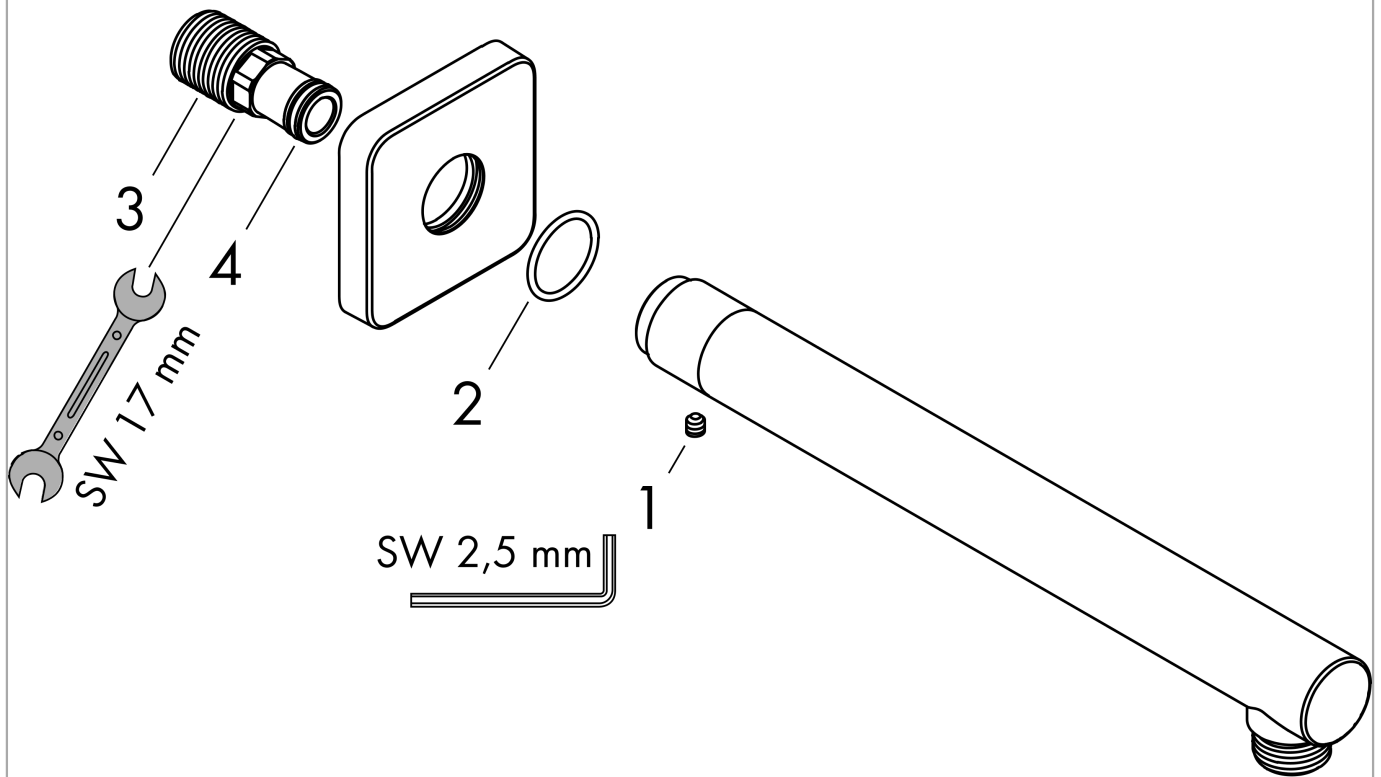

Vernis Shape

Brausearm 24 cm

Oberfläche: **Mattschwarz** Artikelnummer: **26405670**

Beschreibung

Merkmale

- Länge: 240 mm
- Schaft Ø: 26 mm
- Installationsart: Aufputzmontage
- Material: Messing
- Ausführung: 90° Winkel
- Anschlussart: G 1/2

Produktabbildung

Maßzeichnung

Vernis Shape

Brausearm 24 cm

Oberfläche: **Mattschwarz**

Artikelnummer: **26405670**

Explosionszeichnung

Baujahr: >04/21

Vernis Shape

Brausearm 24 cm

Oberfläche: **Mattschwarz** Artikelnummer: **26405670**

Ersatzteilliste

Baujahr: **>04/21**

Pos.	Beschreibung	Artikelnummer	PG	VE
1	Madenschraube M5x5	98446000	1	1
2	O-Ring 22x2	98185000	1	1
3	Anschlußnippel G½	93726000	6	1
4	O-Ring 13x2	98128000	1	1