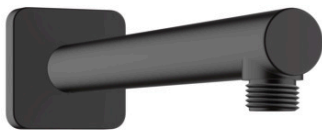

Vernis Shape

Brausearm 24 cm

Oberfläche: **Mattschwarz** Artikelnummer: **26405670**

Beschreibung

Merkmale

- Länge: 240 mm
- Schaft Ø: 26 mm
- Installationsart: Aufputzmontage
- Material: Messing
- Ausführung: 90° Winkel
- Anschlussart: G 1/2

Produktabbildung

Maßzeichnung

Vernis Shape

Brausearm 24 cm

Oberfläche: **Mattschwarz**

Artikelnummer: **26405670**

Explosionszeichnung

Baujahr: >04/21

Vernis Shape

Brausearm 24 cm

Oberfläche: **Mattschwarz** Artikelnummer: **26405670**

Ersatzteilliste

Baujahr: **>04/21**

Pos.	Beschreibung	Artikelnummer	PG	VE
1	Madenschraube M5x5	98446000	1	1
2	O-Ring 22x2	98185000	1	1
3	Anschlußnippel G½	93726000	6	1
4	O-Ring 13x2	98128000	1	1