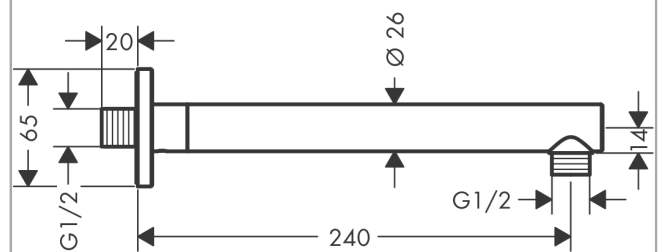

Vernis Shape

Brausearm 24 cm

Oberfläche: **Mattschwarz** Artikelnummer: **26405670**

Beschreibung

Merkmale

- Länge: 240 mm
- Schaft Ø: 26 mm
- Installationsart: Aufputzmontage
- Material: Messing
- Ausführung: 90° Winkel
- Anschlussart: G 1/2

Produktabbildung

Maßzeichnung

Vernis Shape

Brausearm 24 cm

Oberfläche: **Mattschwarz**

Artikelnummer: **26405670**

Explosionszeichnung

Baujahr: >04/21

Vernis Shape

Brausearm 24 cm

Oberfläche: **Mattschwarz** Artikelnummer: **26405670**

Ersatzteilliste

Baujahr: **>04/21**

Pos.	Beschreibung	Artikelnummer	PG	VE
1	Madenschraube M5x5	98446000	1	1
2	O-Ring 22x2	98185000	1	1
3	Anschlußnippel G½	93726000	6	1
4	O-Ring 13x2	98128000	1	1