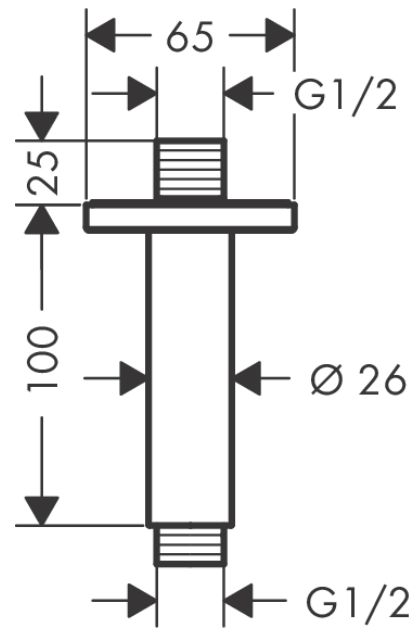

### Deckenanschluss 10 cm

Oberfläche: **Mattschwarz** Artikelnummer: **26406670**

T

### Merkmale

- Länge: 100 mm
- Schaft Ø: 26 mm
- Installationsart: Aufputzmontage
- Material: Messing
- Anschlussart: G 1/2

## Produktabbildung

## Maßzeichnung

Vernis Shape  
 Deckenanschluss 10 cm  
 Oberfläche: **Mattschwarz**

Artikelnummer: **26406670**

T

Explosionszeichnung

Baujahr: >04/21