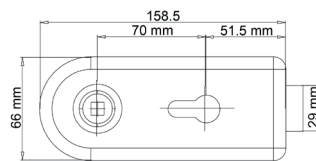

Profilzylinder (PZ) Profile cylinder (PZ)