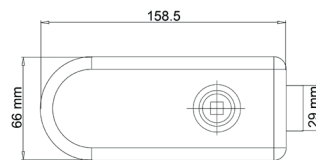

Glasschlosskasten SKY

- Klassisches Erscheinungsbild: rund
- Mit verschiedenen Schließarten erhältlich: UV, PZ, WC
- Verwendbarkeit: Links / Rechts
- Griffpaar: L-Form
- Flüsterfalle für leises Schließen

Glass lock case SKY

- *Classic appearance: round*
- *Available with various locking types: UV, PZ, WC*
- *Usability: Left / right*
- *Handle pair: L-Form*
- *Whisper latch for quiet closing*

Unverschießbar (UV) Unlockable (UV)