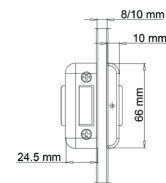

Glasschlosskasten SKY

- Klassisches Erscheinungsbild: rund
- Mit verschiedenen Schließarten erhältlich: UV, PZ, WC
- Verwendbarkeit: Links / Rechts
- Griffpaar: L-Form
- Flüsterfalle für leises Schließen

Glass lock case SKY

- *Classic appearance: round*
- *Available with various locking types: UV, PZ, WC*
- *Usability: Left / right*
- *Handle pair: L-Form*
- *Whisper latch for quiet closing*

Unverschießbar (UV) Unlockable (UV)