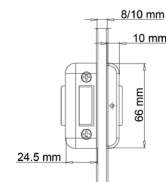

Profilzylinder (PZ) Profile cylinder (PZ)