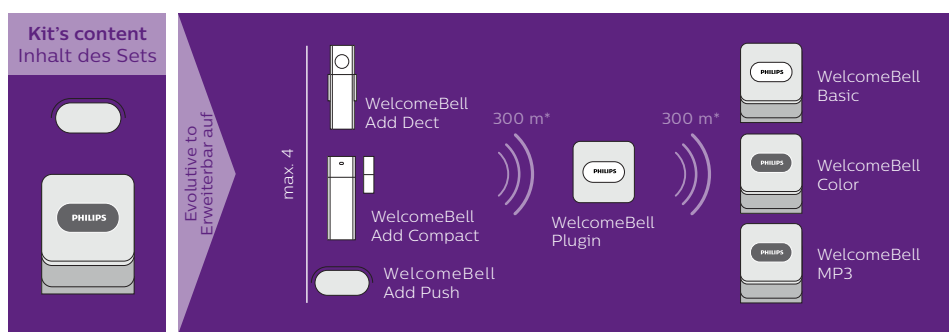

Optionales Zubehör
Garantie	2 Jahre	WelcomeBell 300 Basic drahtlose Klingel, 300 m, Blinklicht WelcomeBell 300 Plugin drahtlose, steckbare Klingel, 300m WelcomeBell 300 MP3 drahtlose Klingel, 300 m, Blinklicht & MP3 WelcomeBell 300 AddPush zusätzliche Klingeltaste WelcomeBell 300 AddContact Öffnungsmelder Tür/Fenster WelcomeBell 300 AddMove Bewegungserfassung
Verkabelung	drahtlos	
Maximaler Abstand	300 m im freien Feld - Frequenz 433 MHz	
Klingel	8 Klingeltöne Lautstärke: 85 dB	
Merkmale Klingel	Modus: Klingelton/Blinklicht (geräuschlos) / Klingelton + Blinklicht Farbanzahl Blinklicht: 6 Max. Senderanzahl: 4 Alarm bei schwachem Akku: Ja (Blinklicht + Tonsignal) USB-Ladegerät: nein Befestigung: an der Wand oder aufstellbar	
Merkmale Sender	Max. Empfängeranzahl: 4 Beleuchtete Klingeltaste: ja Beleuchtetes Namensschild: ja Alarm bei schwachem Akku: Ja (Blinklicht + Tonsignal) Befestigung: an der Wand	
Einstellungen	Lautstärke Klingelton + Modus Klingelton + Farbe Blinklicht + Dauer Nachtmodus	
Oberfläche	Klingel: weißer, grauer Kunststoff und Gewebe Sender: weißer und transparenter Kunststoff	
Elektrische Eigenschaften	Klingel: 3 x AA (LR06) (nicht im Lieferumfang enthalten) Sender: 2 x AAA (LR03) (nicht im Lieferumfang enthalten)	
Betriebstemperatur	-10°C / 55°C	
Verwendung	Klingel: Innenbereich Sender: Außenbereich (IP65)	
Merkmale des Einzelprodukts	Abmessungen Klingel: Abmessungen Sender: Gewicht:	
Merkmale Set	Maße: 210 (H) x 150 (L) x 66 (T) mm Gewicht:	
Norm und Zertifizierung	CE, RoHS, REACH	

* im freien Feld