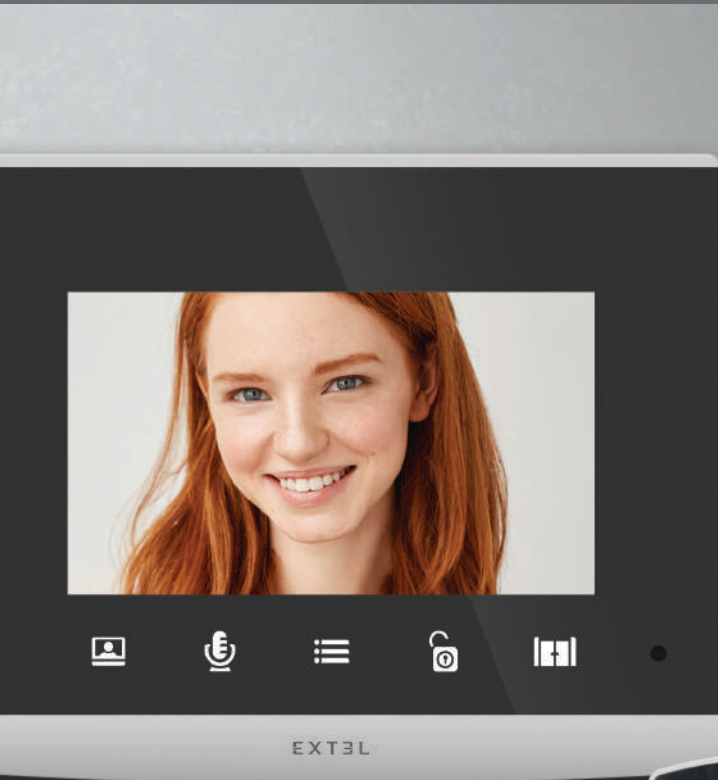

EXT3L

4-ZOLL-VIDEOSPRECHANLAGE MIT TOUCH-TASTEN

ART.-NR. 720315

3E

Compact

EINFACHE HANDHABUNG
UND MONTAGE

FÜR ALLE WOHNUM-
GEBUNGEN GEEIGNET

MEHR SICHERHEIT

HOTLINE

3

JAHRE

GARANTIE