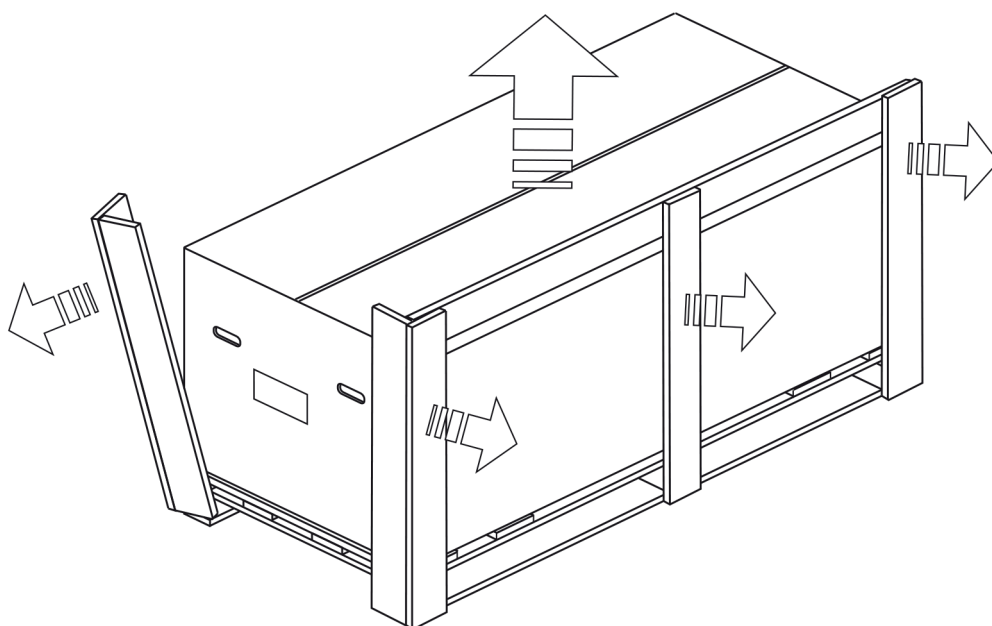

Montageanleitung

Freistehende Badewanne Optic

1

Montageanleitung

Freistehende Badewanne Optic

2

3

Achtung!
Gewicht 135 kg/ 298 lb !

Montageanleitung

Freistehende Badewanne Optic

4

Abwasseranschluss: DN 40/50 mm or NPS 1 1/2"/ 2"

5