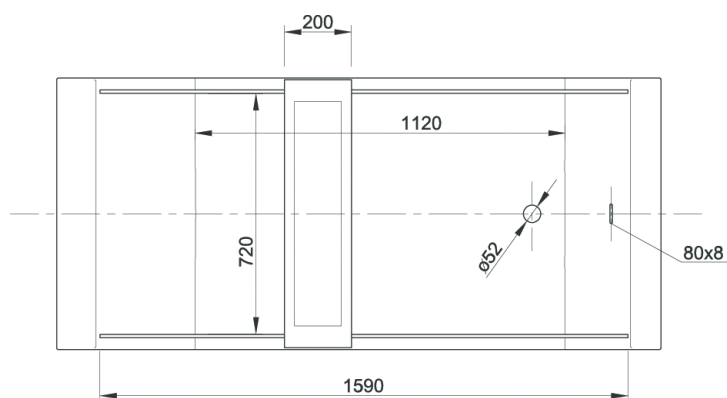

Montageanleitung

Freistehende Badewanne Optic

1

Montageanleitung

Freistehende Badewanne Optic

2

3

Achtung!
Gewicht 135 kg/ 298 lb !

Montageanleitung

Freistehende Badewanne Optic

4

Abwasseranschluss: DN 40/50 mm or NPS 1 1/2"/ 2"

5