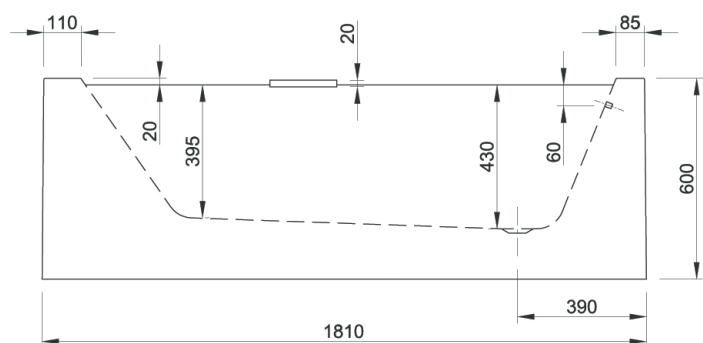

Montageanleitung

Freistehende Badewanne Optic

1

Montageanleitung

Freistehende Badewanne Optic

2

3

Achtung!
Gewicht 135 kg/ 298 lb !

Montageanleitung

Freistehende Badewanne Optic

4

Abwasseranschluss: DN 40/50 mm or NPS 1 1/2"/ 2"

5