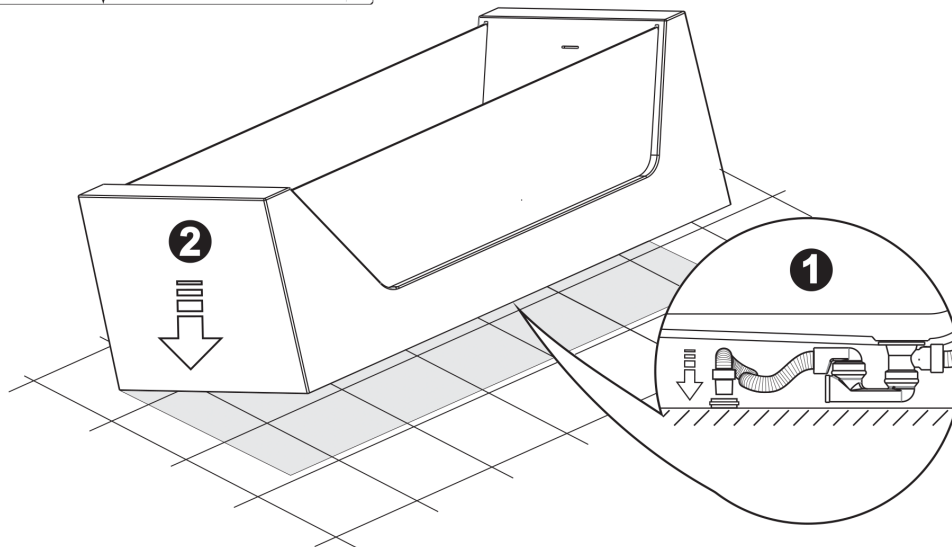

Montageanleitung

Freistehende Badewanne Optic

1

Montageanleitung

Freistehende Badewanne Optic

2

3

Achtung!
Gewicht 135 kg/ 298 lb !

Montageanleitung

Freistehende Badewanne Optic

4

Abwasseranschluss: DN 40/50 mm or NPS 1 1/2"/ 2"

5