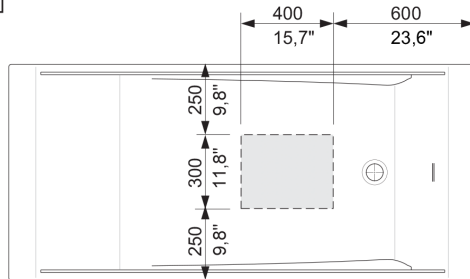

Montageanleitung

Freistehende Badewanne Optic

1

Montageanleitung

Freistehende Badewanne Optic

2

3

Achtung!
Gewicht 135 kg/ 298 lb !

Montageanleitung

Freistehende Badewanne Optic

4

Abwasseranschluss: DN 40/50 mm or NPS 1 1/2"/ 2"

5