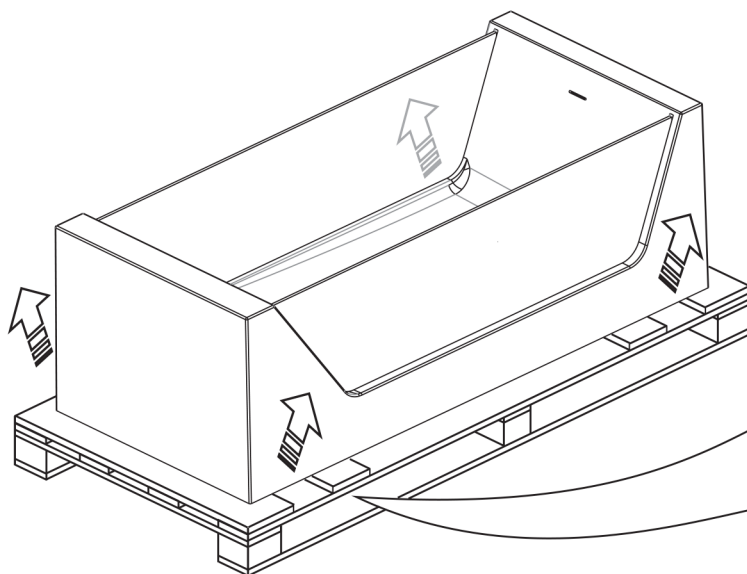

Montageanleitung

Freistehende Badewanne Optic

1

Montageanleitung

Freistehende Badewanne Optic

2

3

Achtung!
Gewicht 135 kg/ 298 lb !

Montageanleitung

Freistehende Badewanne Optic

4

Abwasseranschluss: DN 40/50 mm or NPS 1 1/2"/ 2"

5