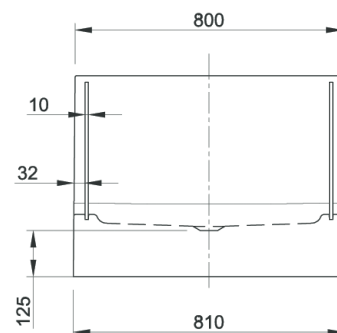

Montageanleitung

Freistehende Badewanne Optic

1

Montageanleitung

Freistehende Badewanne Optic

2

3

Achtung!
Gewicht 135 kg/ 298 lb !

Montageanleitung

Freistehende Badewanne Optic

4

Abwasseranschluss: DN 40/50 mm or NPS 1 1/2"/ 2"

5