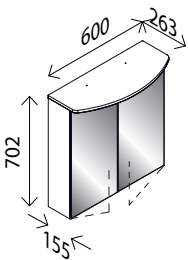

LED-Spiegelschrank SWING*

BxHxT: 600 x 702 x 155 mm
mit integrierter LED-Leuchte (412 mm breit), 11,5 W, 1032 Lumen, 4250 Kelvin, 2 Türen (je 300 mm breit) linke + rechte Tür mit Innenspiegel, 2 Glaseinlegeböden, 1 Schalter-/ Steckdosenelement

Dark Oak-Dekor¹⁾	28778257
Weiß Glanz	28752871
Berg Eiche-Dekor¹⁾	28786320
Grafit Glanz	28752862
Eiche Maron-Dekor¹⁾	28785381