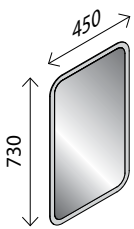

Spiegelement STELLA K WELCOME*

BxHxT: 450 x 730 x 27 mm
mit indirekter LED-Beleuchtung,
umlaufende LED-Beleuchtung, 670 Lumen,
ohne Schalter

23014637