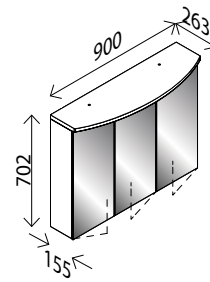

LED-Spiegelschrank SWING*

BxHxT: 900 x 702 x 155 mm
mit integrierter LED-Acrylleuchte, 15,8W, 1419 Lumen 4250 Kelvin, 3 Türen, einseitig verspiegelt, linke + rechte Tür mit Innenspiegel, 4 Glaseinlegeböden, 1 Mittelwand, 1 Schalter-/ Steckdosenelement

Dark Oak¹⁾	29404166
Weiß Glanz	29404148
Berg Eiche¹⁾	29404157
Grafit Glanz	29404139
Eiche Maron-Dekor¹⁾	-----