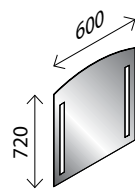

Spiegelement*

BxHxT: 600 x 720 x 26 mm
mit integrierter LED-Beleuchtung

27637799