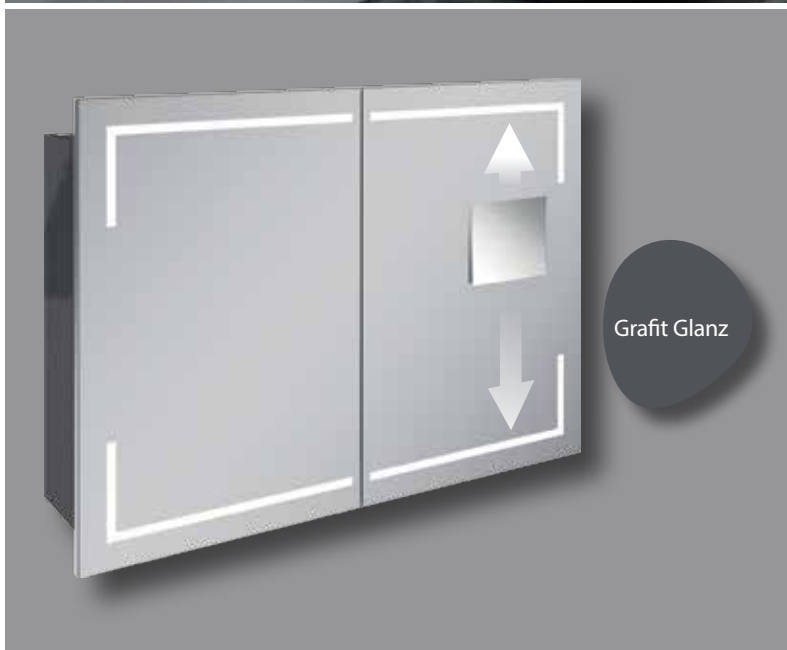

DARK OAK<sup>1)</sup>

\*Die Lampen können in der Leuchte ausgetauscht werden.

LED

Eiche Maron - Dekor<sup>1)</sup>

Grafit Glanz

60 cm breit

in linker und rechter Ausführung erhältlich

Dark Oak - Dekor<sup>1)</sup>

## Praktische Details bei den STELLA LED-Spiegelschränken:

- Der Kosmetikspiegel (5-fache Vergrößerung) kann auf einem magnetischen Sockel entlang der verdeckten Metallleiste senkrecht individuell verschoben werden. (Metallleiste auf Scharnierseite)
- Die Elektrobox ist mit Schalter, Steckdose, Ablageschale und integriertem USB-Anschluß (z.B. zum Laden von Smartphone oder elektrischer Zahnbürste) ausgestattet.