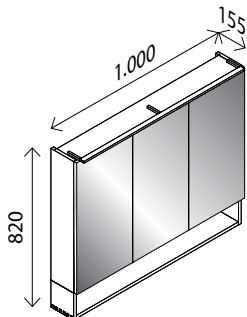

LED-Spiegelschrank 100*

BxHxT: 1.000 x 820 x 155 mm
3 Türen, inklusive Aufsatzleuchte, li. + re. Tür mit Innenspiegel,
3D-Effekt, 4 Glaseinlegeböden, LED-Aufsatzleuchte,
10 W, 5700 Kelvin, 590 Lumen, kaltweiß, mit offenem, bel. Fach
aus lackiertem, keilverzinkten Eiche-Massivholz, E-Box mit
Schalter und Steckdose, Korpus: Weiß matt

30723085