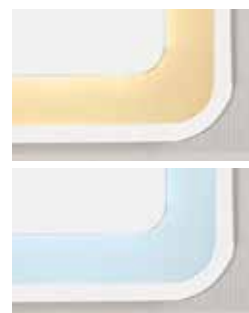

Besonderheiten der  
Camargue® SPIEGEL UND  
SPIEGELSCHRANK-Serie

LED-Beleuchtung

optional mit  
Lichttemperatursensor

mit schwenkbaren  
LED-Leuchten

 **Mehr Auswahl im Online-Shop**

- Preise
- Montageanleitungen
- Vieles mehr