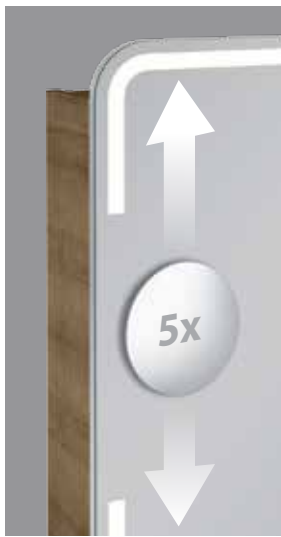

Praktische Details bei den STELLA LED-Spiegelschränken:

- Der Kosmetikspiegel (5-fache Vergrößerung) kann auf einem magnetischen Sockel entlang der verdeckten Metallleiste senkrecht individuell verschoben werden. (Metallleiste auf Scharnierseite)
- Die Elektrobox ist mit **Schalter, Steckdose, Ablageschale und integriertem USB-Anschluß** (z.B. zum Laden von Smartphone oder elektrischer Zahnbürste) **ausgestattet**.