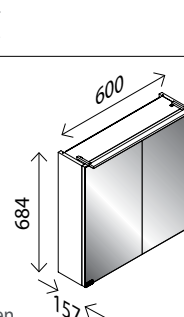

LED-Spiegelschrank**

BxHxT: 600 x 684 x 157 mm
1 LED-Leuchte, 500 Lumen, 2 Türen,
einseitig verspiegelt, li. + re. Tür mit Innenspiegel,
2 Glaseinlegeböden, 1 Schalter-/ Steckdosenelement
Ausführung 2 Türen
Dark Oak-Dekor¹⁾ 27015298
Weiß Glanz 27061307
Berg Eiche-Dekor¹⁾ 27043855
Grafit Glanz 27060960
Eiche Maron-Dekor¹⁾ 27060979