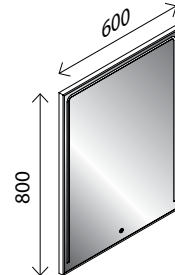

LED-Spiegelement MAREA*

BxHxT: 600 x 800 x 20 mm
19 W, 4000 Kelvin, 1615 Lumen
Schalter/Stromanschluss:
Sensorschalter mit Memory- und Dimmfunktion

29274217