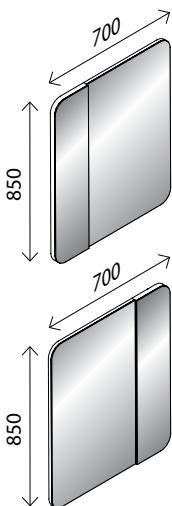

## LED-Spiegelement\*

wie links, **zusätzlich mit stufenloser  
Lichttemperaturverstellung!**  
2730 – 2840 Lumen,  
**der Spiegel ist waagrecht und senkrecht verwendbar**

25384114

### Spiegelement STELLA K WELCOME\*

BxHxT: 450 x 730 x 27 mm  
mit indirekter LED-Beleuchtung,  
umlaufende LED-Beleuchtung, 670 Lumen,  
ohne Schalter

23014637

### Spiegelement FARO\*

BxHxT: 550 x 800 x 30 mm  
mit integrierter LED-Beleuchtung, 11,8 W,  
1645 Lumen, mit Schalter

27513765

### LED-Spiegelement LINEO\*

BxHxT: 700 x 850 x 35 mm  
formal an den Waschtisch angepasst,  
mit leicht vorspringender Spiegelfläche,  
inkl. seitlicher LED-Beleuchtung als Designelement,  
225 Lumen, 4250 Kelvin, mit Sensorschalter,  
**Spiegelement ist links und rechts verwendbar**,  
der Sensor ist mittels einer Schraube an der Unter-  
seite des Spiegels angeschraubt, kann aber auch auf  
die gegenüberliegende Seite gesetzt werden