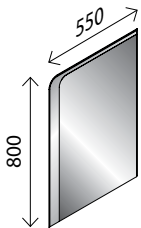

Spiegelement FARO*

BxHxT: 550 x 800 x 30 mm
mit integrierter LED-Beleuchtung, 11,8 W,
1645 Lumen, mit Schalter

27513765