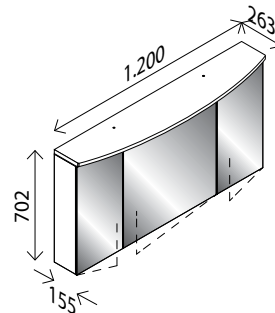

LED-Spiegelschrank SWING*

BxHxT: 1200 x 702 x 155 mm
mit integrierter LED-Leuchte, 21,6 W, 1935 Lumen, 4250 Kelvin, 3 Türen, einseitig verspiegelt, (300/600/300 mm breit), linke + rechte Tür mit Innenspiegel, 4 Glaseinlegeböden, 1 Mittelwand, 1 Schalter-/ Steckdosenelement

Dark Oak-Dekor¹⁾	28778293
Weiß Glanz	28786700
Berg Eiche-Dekor¹⁾	28785390
Grafit Glanz	28786348
Eiche Maron-Dekor¹⁾	28779630

BERG EICHE¹⁾

EICHE MARON¹⁾

DARK OAK¹⁾

*Die Lampen können in der Leuchte ausgetauscht werden. **Die Lampen können in der Leuchte nicht ausgetauscht werden.