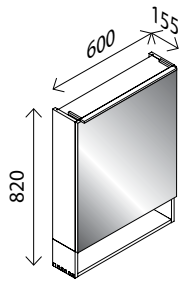

LED-Spiegelschrank 60*

BxHxT: 600 x 820 x 155 mm
1 Tür, inklusive Aufsatzleuchte,
2 Glaseinlegebödd., LED-Aufsatzleuchte, 9 W, 5700 Kelvin,
500 Lumen, kaltweiß, mit offenem, bel. Fach aus lackiertem,
keilverzinkten Eiche-Massivholz, E-Box mit Schalter
und Steckdose, Korpus: Weiß matt
Anschlag links 30699140
Anschlag rechts 30536849