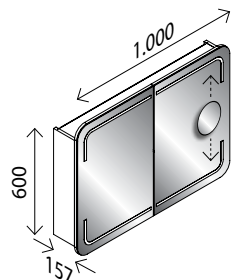

STELLA LED-Spiegelschrank, mit abgerundeten Ecken*

BxHxT: 1000 x 737 x 157 mm
2 Türen, einseitig verspiegelt, 4 x 212 Lumen, 4 Glaseinlegeböden, 1 Mittelwand, Elektrobox mit 1 Steckdose, Schalter, Ablageschale und USB-Stecker (z. B. zum Laden des Smartphones), inkl. Kosmetikspiegel magnetisch, rund 150 mm

Dark Oak-Dekor¹⁾	25843846
Weiß Glanz	25843855
Berg Eiche-Dekor¹⁾	25843864
Grafit Glanz	25843873
Eiche Maron-Dekor¹⁾	25843882