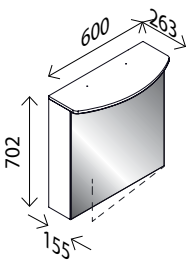

LED-Spiegelschrank SWING*

BxHxT: 600 x 702 x 155 mm
mit integrierter LED-Leuchte (412 mm breit), 11,5 W, 1032 Lumen, 4250 Kelvin, 1 Tür, 2 Glaseinlegeböden, 1 Schalter-/ Steckdosenelement

Anschlag links

Dark Oak-Dekor¹⁾	28778099
Weiß Glanz	28771326
Berg Eiche-Dekor¹⁾	28771335
Grafit Glanz	28778248
Eiche Maron-Dekor¹⁾	28752853

Anschlag rechts

Dark Oak-Dekor¹⁾	28781291
Weiß Glanz	28781273
Berg Eiche-Dekor¹⁾	28781282
Grafit Glanz	28752844
Eiche Maron-Dekor¹⁾	28759641