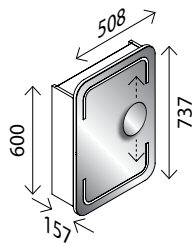

STELLA LED-Spiegelschrank, mit abgerundeten Ecken*

BxHxT: 508 x 737 x 157 mm
1 Tür, 2 x 251 Lumen, 2 Glaseinlegebö., Elektrobox mit 1 Steckdose, Schalter, Ablageschale und USB-Stecker (z. B. zum Laden des Smartphones), inkl. Kosmetikspiegel magnetisch, rund 150 mm

Ausführung Anschlag links

Dark Oak-Dekor¹⁾	25848540
Weiß Glanz	25848559
Berg Eiche-Dekor¹⁾	25848568
Grafit Glanz	25848577
Eiche Maron-Dekor¹⁾	25848586

Ausführung Anschlag rechts

Dark Oak-Dekor¹⁾	25849765
Weiß Glanz	25845781
Berg Eiche-Dekor¹⁾	25845790
Grafit Glanz	25845806
Eiche Maron-Dekor¹⁾	25849774