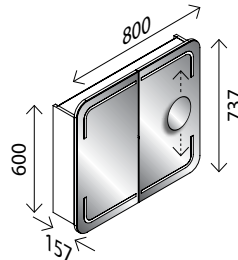

STELLA LED-Spiegelschrank, mit abgerundeten Ecken*

BxHxT: 800 x 737 x 157 mm
2 Türen, einseitig verspiegelt, 4 x 230 Lumen, 2 Glaseinlegeböden, Elektrobox mit 1 Steckdose, Schalter, Ablageschale und USB-Stecker (z. B. zum Laden des Smartphones), inkl. Kosmetikspiegel magnetisch, rund 150 mm

Dark Oak-Dekor¹⁾	25850305
Weiß Glanz	25843253
Berg Eiche-Dekor¹⁾	25843262
Grafit Glanz	25843271
Eiche Maron-Dekor¹⁾	25843280