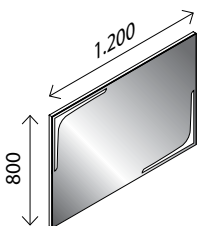

Spiegelement STYLE*

BxHxT: 1200 x 800 x 30 mm
mit integrierter LED-Beleuchtung, 2 x 5,5 W, 2 x 444 Lumen, mit Sensorschalter

25764497