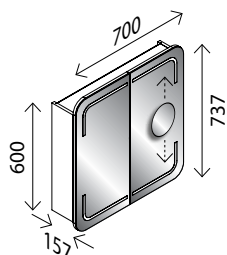

STELLA LED-Spiegelschrank, mit abgerundeten Ecken*

BxHxT: 700 x 737 x 157 mm
2 Türen, einseitig verspiegelt, 4 x 154 Lumen, 2 Glaseinlegeböden, Elektrobox mit 1 Steckdose, Schalter, Ablageschale und USB-Stecker (z. B. zum Laden des Smartphones), inkl. Kosmetikspiegel magnetisch, rund 150 mm

Dark Oak-Dekor¹⁾	25848452
Weiß Glanz	25848461
Berg Eiche-Dekor¹⁾	25848470
Grafit Glanz	25848489
Eiche Maron-Dekor¹⁾	25848498