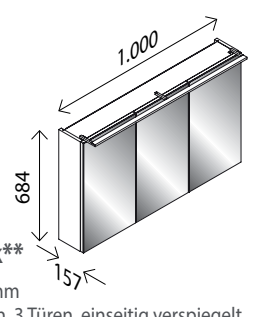

LED-Spiegelschrank**

BxHxT: 1000 x 684 x 157 mm
1 LED-Leuchte, 610 Lumen, 3 Türen, einseitig verspiegelt,
li. + re. Tür mit Innenspiegel, 4 Glaseinlegeböden,
2 Trennwände, 1 Schalter-/ Steckdosenelement
Dark Oak-Dekor¹⁾ 27039003
Weiß Glanz 27050378
Berg Eiche-Dekor¹⁾ 27051928
Grafit Glanz 27050387
Eiche Maron-Dekor¹⁾ 27051919

1) Holznachbildung · feuchtraumoptimiert