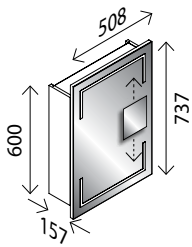

STELLA LED-Spiegelschrank, mit geraden Ecken*

BxHxT: 508 x 737 x 157 mm
1 Tür, 2 x 251 Lumen, 2 Glaseinlegeböden, Elektrobox mit 1 Steckdose, Schalter, Ablageschale und USB-Stecker (z. B. zum Laden des Smartphones), inkl. Kosmetikspiegel magnetisch, quad. 150 mm

Ausführung Anschlag links

Dark Oak-Dekor¹⁾	25848407
Weiß Glanz	25833421
Berg Eiche-Dekor¹⁾	25833430
Grafit Glanz	25849561
Eiche Maron-Dekor¹⁾	25833449

Ausführung Anschlag rechts

Dark Oak-Dekor¹⁾	25849127
Weiß Glanz	25846182
Berg Eiche-Dekor¹⁾	25846191
Grafit Glanz	25848416
Eiche Maron-Dekor¹⁾	25848425