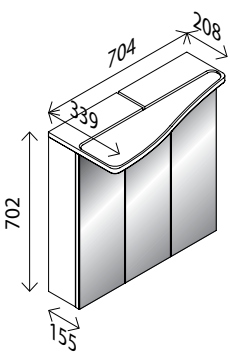

**LED-Spiegelschrank LINEO\*\* links**

BxHxT: 704 x 702 x 155 mm  
 geschwungene Acrylblende, mit indirekter LED-Beleuchtung, 3 Türen,  
 linke und rechte Tür mit Innenspiegel,  
 1419 Lumen, 4258 Kelvin, mit Schalter/Steckdose