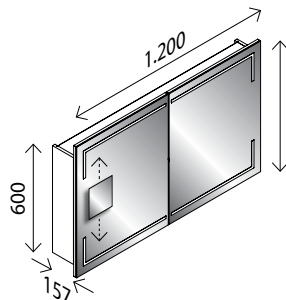

STELLA LED-Spiegelschrank, mit geraden Ecken*

BxHxT: 1200 x 737 x 157 mm
2 Türen, einseitig verspiegelt, 4 x 251 Lumen, 4 Glaseinlegeböden, 1 Mittelwand, Elektrobox mit 1 Steckdose, Schalter, Ablageschale und USB-Stecker (z. B. zum Laden des Smartphones), inkl. Kosmetikspiegel magnetisch, quad. 150 mm

Dark Oak-Dekor¹⁾	25844876
Weiß Glanz	25845019
Berg Eiche-Dekor¹⁾	25849756
Grafit Glanz	25845028
Eiche Maron-Dekor¹⁾	25848531