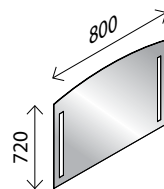

Spiegelement*

BxHxT: 800 x 720 x 26 mm
mit integrierter LED-Beleuchtung,

27637805