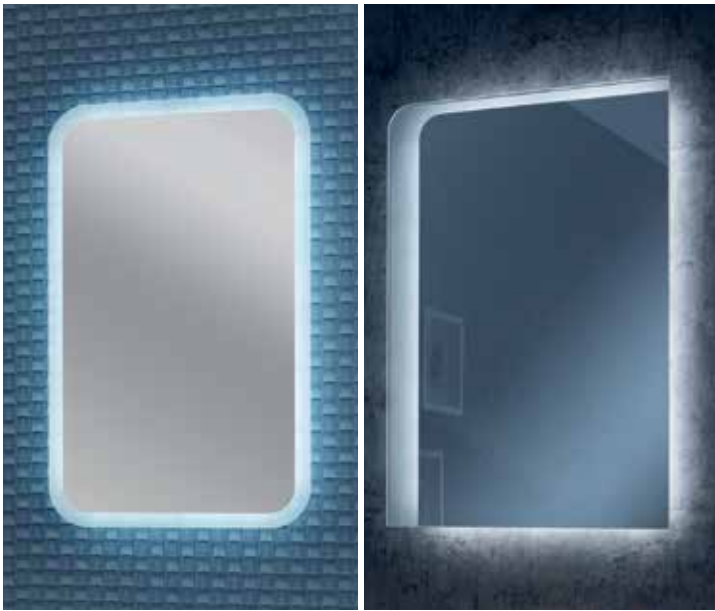

Spiegelement STELLA K WELCOME*

BxHxT: 450 x 730 x 27 mm
mit indirekter LED-Beleuchtung,
umlaufende LED-Beleuchtung, 670 Lumen,
ohne Schalter

23014637

Spiegelement FARO*

BxHxT: 550 x 800 x 30 mm
mit integrierter LED-Beleuchtung, 11,8 W,
1645 Lumen, mit Schalter

27513765