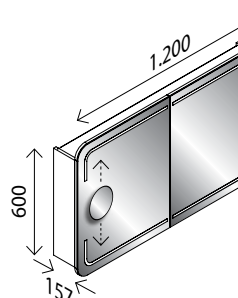

STELLA LED-Spiegelschrank, mit abgerundeten Ecken*

BxHxT: 1200 x 737 x 157 mm
2 Türen, einseitig verspiegelt, 4 x 251 Lumen, 4 Glaseinlegeböden, 1 Mittelwand, Elektrobox mit 1 Steckdose, Schalter, Ablageschale und USB-Stecker (z. B. zum Laden des Smartphones), inkl. Kosmetikspiegel magnetisch, rund 150 mm

Dark Oak-Dekor¹⁾	25843891
Weiß Glanz	25850509
Berg Eiche-Dekor¹⁾	25850518
Grafit Glanz	25850527
Eiche Maron-Dekor¹⁾	25843299

BERG EICHE¹⁾

EICHE MARON¹⁾

DARK OAK¹⁾