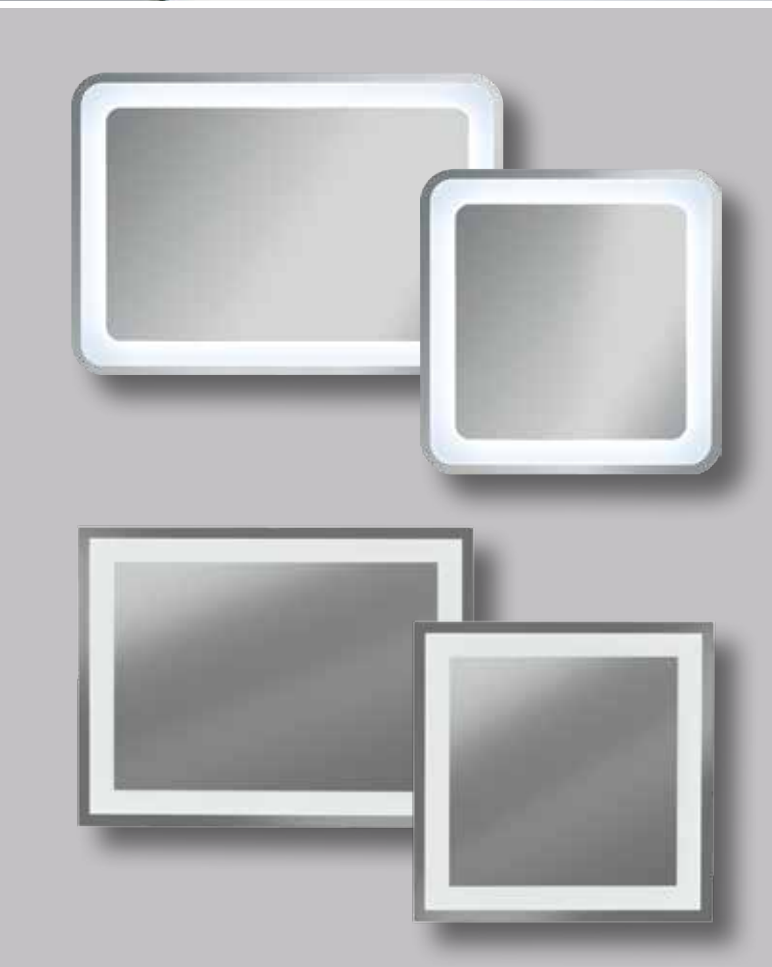

Besonderheiten der  
Camargue® SPIEGEL UND  
SPIEGELSCHRANK-Serie

LED-Beleuchtung

optional mit  
Lichttemperatursensor

mit schwenkbaren  
LED-Leuchten

 **Mehr Auswahl im Online-Shop**

- Preise
- Montageanleitungen
- Vieles mehr