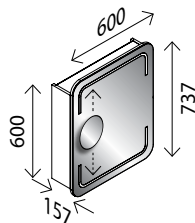

STELLA LED-Spiegelschrank, mit abgerundeten Ecken*

BxHxT: 600 x 737 x 157 mm
1 Tür, 2 x 290 Lumen, 2 Glaseinlegebö., Elektrobox mit 1 Steckdose, Schalter, Ablageschale und USB-Stecker (z. B. zum Laden des Smartphones), inkl. Kosmetikspiegel magnetisch, rund 150 mm

Ausführung Anschlag links

Dark Oak-Dekor¹⁾	25845815
Weiß Glanz	25843244
Berg Eiche-Dekor¹⁾	25850101
Grafit Glanz	25850110
Eiche Maron-Dekor¹⁾	25850129

Ausführung Anschlag rechts

Dark Oak-Dekor¹⁾	25850138
Weiß Glanz	25850147
Berg Eiche-Dekor¹⁾	25850156
Grafit Glanz	25850165
Eiche Maron-Dekor¹⁾	25850174