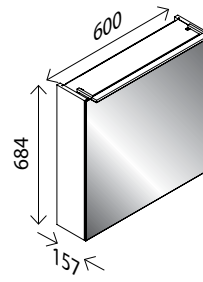

### LED-Spiegelement MAREA\*

BxHxT: 1200 x 800 x 20 mm, 25 W, 4000 Kelvin, 2125 Lumen, Schalter/Stromanschluss:  
Sensorschalter mit Memory- und Dimmfunktion

29253252

auch in Schwarz matt

### LED-Spiegelschrank 60\*

BxHxT: 600 x 820 x 155 mm  
 1 Tür, inklusive Aufsatzleuchte,  
 2 Glaseinlegebödd., LED-Aufsatzleuchte, 9 W, 5700 Kelvin,  
 500 Lumen, kaltweiß, mit offenem, bel. Fach aus lackiertem,  
 keilverzinkten Eiche-Massivholz, E-Box mit Schalter  
 und Steckdose, Korpus: Weiß matt  
**Anschlag links** 30699140  
**Anschlag rechts** 30536849