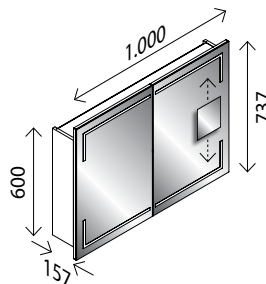

STELLA LED-Spiegelschrank, mit geraden Ecken*

BxHxT: 1000 x 737 x 157 mm
2 Türen, einseitig verspiegelt, 4 x 212 Lumen, 4 Glaseinlegeböden, 1 Mittelwand, Elektrobox mit 1 Steckdose, Schalter, Ablageschale und USB-Stecker (z. B. zum Laden des Smartphones), inkl. Kosmetikspiegel magnetisch, quad. 150 mm

Dark Oak-Dekor¹⁾	25844849
Weiß Glanz	25849747
Berg Eiche-Dekor¹⁾	25839289
Grafit Glanz	25844858
Eiche Maron-Dekor¹⁾	25844867