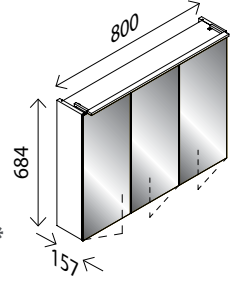

LED-Spiegelschrank**

BxHxT: 800 x 684 x 157 mm,
1 LED-Leuchte, 760 mm, 510 Lumen, 3 Türen
(je 260 mm breit), Türen li./re. mit Innenspiegel,
4 Glaseinlegeböden, 1 Mittelwand,
1 Schalter-/Steckdosenelement
Dark Oak-Dekor¹⁾ 27059542
Weiß Glanz 27061316
Berg Eiche-Dekor¹⁾ 27057342
Grafit Glanz 27054015
Eiche Maron-Dekor¹⁾ 27060988
Schwarz matt 31361017