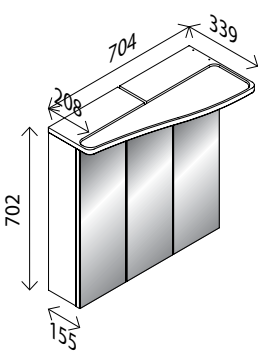

LED-Spiegelschrank LINEO** rechts

BxHxT: 704 x 702 x 155 mm
geschwungene Acrylblende, mit indirekter LED-Beleuchtung, 3 Türen,
linke und rechte Tür mit Innenspiegel,
1419 Lumen, 4258 Kelvin, mit Schalter/Steckdose

- Dark Oak¹⁾ 28843030
- Weiß Hochglanz 28848725
- Berg Eiche¹⁾ 28841876
- Grafit Hochglanz 28839686
- Eiche Maron¹⁾ 28845382