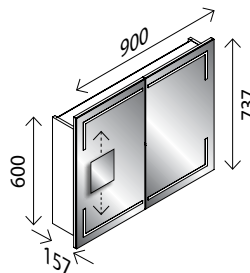

STELLA LED-Spiegelschrank, mit geraden Ecken*

BxHxT: 900 x 737 x 157 mm
2 Türen, einseitig verspiegelt, 4 x 212 Lumen, 2 Glaseinlegeböden, Elektrobox mit 1 Steckdose, Schalter, Ablageschale und USB-Stecker (z. B. zum Laden des Smartphones), inkl. Kosmetikspiegel magnetisch, quad. 150 mm

Dark Oak-Dekor¹⁾	25849163
Weiß Glanz	25849172
Berg Eiche-Dekor¹⁾	25839261
Grafit Glanz	25839270
Eiche Maron-Dekor¹⁾	25844830