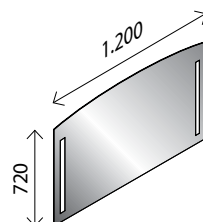

### LED-Spiegelement LINEO\*

BxHxT: 700 x 850 x 35 mm  
formal an den Waschtisch angepasst,  
mit leicht vorspringender Spiegelfläche,  
inkl. seitlicher LED-Beleuchtung als Designelement,  
225 Lumen, 4250 Kelvin, mit Sensorschalter,  
**Spiegelement ist links und rechts verwendbar**,  
der Sensor ist mittels einer Schraube an der Unter-  
seite des Spiegels angeschraubt, kann aber auch auf  
die gegenüberliegende Seite gesetzt werden

### Spiegelement\*

BxHxT: 600 x 720 x 26 mm  
mit integrierter LED-Beleuchtung

27637799

### Spiegelement\*

BxHxT: 800 x 720 x 26 mm  
mit integrierter LED-Beleuchtung,

27637805