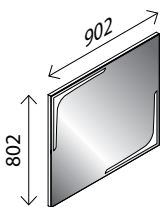

Spiegelement STYLE*

BxHxT: 902 x 802 x 36 mm
mit integrierter LED-Beleuchtung, 2 x 5,0 W, 2 x 441 Lumen, mit Sensorschalter

25852125