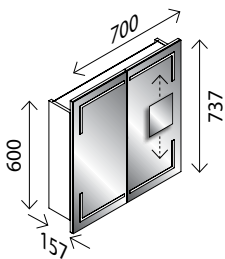

STELLA LED-Spiegelschrank, mit geraden Ecken*

BxHxT: 700 x 737 x 157 mm
2 Türen, einseitig verspiegelt, 4 x 154 Lumen, 2 Glaseinlegeböden, Elektrobox mit 1 Steckdose, Schalter, Ablageschale und USB-Stecker (z. B. zum Laden des Smartphones), inkl. Kosmetikspiegel magnetisch, quad. 150 mm

Dark Oak-Dekor¹⁾	25849570
Weiß Glanz	25848780
Berg Eiche-Dekor¹⁾	25848799
Grafit Glanz	25846720
Eiche Maron-Dekor¹⁾	25846739