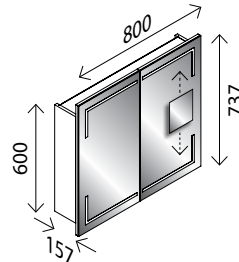

STELLA LED-Spiegelschrank, mit geraden Ecken*

BxHxT: 800 x 737 x 157 mm
2 Türen, einseitig verspiegelt, 4 x 230 Lumen, 2 Glaseinlegeböden, Elektrobox mit 1 Steckdose, Schalter, Ablageschale und USB-Stecker (z. B. zum Laden des Smartphones), inkl. Kosmetikspiegel magnetisch, quad. 150 mm

Dark Oak-Dekor¹⁾	25844803
Weiß Glanz	25844812
Berg Eiche-Dekor¹⁾	25844821
Grafit Glanz	25839456
Eiche Maron-Dekor¹⁾	25849154