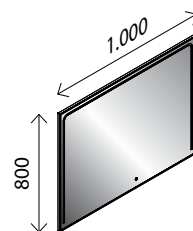

LED-Spiegelement Bronze*

BxHxT: 1000 x 800 x 20 mm
25 W, 4000 Kelvin, 2125 Lumen, neutralweiß, Kabellänge 1 m, LED-Leuchtstreifen mit abgerundeten Ecken seitlich und oben, Aluminiumrahmen in Goldbronze-Optik, dimmbar mit Sensorschalter und Memory-Funktion

30799420