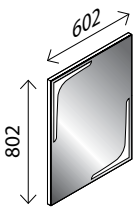

LED-Spiegelement STYLE*

BxHxT: 602 x 802 x 36 mm
mit integrierter LED-Beleuchtung, 2 x 4,0W, 2 x 328 Lumen, mit Sensorschalter, **der Spiegel ist waagrecht und senkrecht verwendbar**

25819458