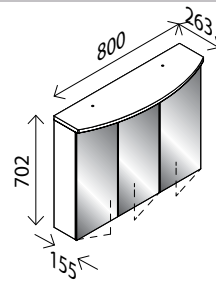

LED-Spiegelschrank SWING*

BxHxT: 800 x 702 x 155 mm
mit integrierter LED-Leuchte, 14,2 W, 1269 Lumen, 4250 Kelvin, 3 Türen, einseitig verspiegelt, (je 260 mm breit), li. + re. Tür mit Innenspiegel, 4 Glaseinlegeböden, 1 Mittelwand, 1 Schalter-/ Steckdosenelement

Dark Oak-Dekor¹⁾	28779621
Weiß Glanz	28786339
Berg Eiche-Dekor¹⁾	28778284
Grafit Glanz	28778266
Eiche Maron-Dekor¹⁾	28778275