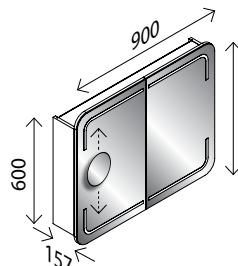

STELLA LED-Spiegelschrank, mit abgerundeten Ecken*

BxHxT: 900 x 737 x 157 mm
2 Türen, einseitig verspiegelt, 4 x 212 Lumen, 2 Glaseinlegeböden, Elektrobox mit 1 Steckdose, Schalter, Ablageschale und USB-Stecker (z. B. zum Laden des Smartphones), inkl. Kosmetikspiegel magnetisch, rund 150 mm

Dark Oak-Dekor¹⁾	25846207
Weiß Glanz	25846216
Berg Eiche-Dekor¹⁾	25843819
Grafit Glanz	25843828
Eiche Maron-Dekor¹⁾	25843837