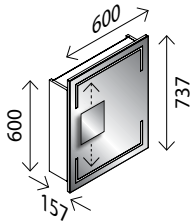

STELLA LED-Spiegelschrank, mit geraden Ecken*

BxHxT: 600 x 737 x 157 mm
1 Tür, 2 x 290 Lumen, 2 Glaseinlegeböden, Elektrobox mit 1 Steckdose, Schalter, Ablageschale und USB-Stecker (z. B. zum Laden des Smartphones), inkl. Kosmetikspiegel magnetisch, quad. 150 mm

Ausführung Anschlag links

Dark Oak-Dekor¹⁾	25848434
Weiß Glanz	25848443
Berg Eiche-Dekor¹⁾	25849136
Grafit Glanz	25849145
Eiche Maron-Dekor¹⁾	25848726

Ausführung Anschlag rechts

Dark Oak-Dekor¹⁾	25848735
Weiß Glanz	25848744
Berg Eiche-Dekor¹⁾	25848753
Grafit Glanz	25848762
Eiche Maron-Dekor¹⁾	25848771