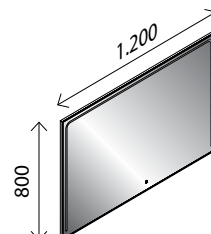

LED-Spiegelement MAREA*

BxHxT: 1200 x 800 x 20 mm, 25 W, 4000 Kelvin, 2125 Lumen, Schalter/Stromanschluss:
Sensorschalter mit Memory- und Dimmfunktion

29253252