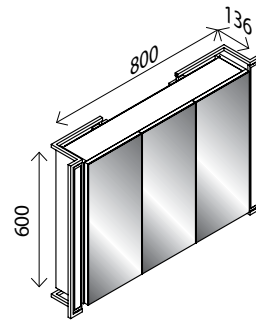

### Spiegelement\*

BxHxT: 1200 x 720 x 26 mm  
mit integrierter LED-Beleuchtung

27642517

- Preise
- Montageanleitungen
- Vieles mehr

### Spiegelschrank FLEXILIGHT\*

BxHxT: 800 x 600 x 136 mm, 2 LED Schwenkleuchten, 2 x 300 Lumen, 3 Türen einseitig verspiegelt (je 260 mm breit), li. + re. Tür mit Innenspiegel, 4 Glaseinlegeböden, 1 Mittelwand, 1 Schalter-/Steckdosenelement, Maße inklusive Leuchte:  
BxHxT: 923 x 650 x 157 mm