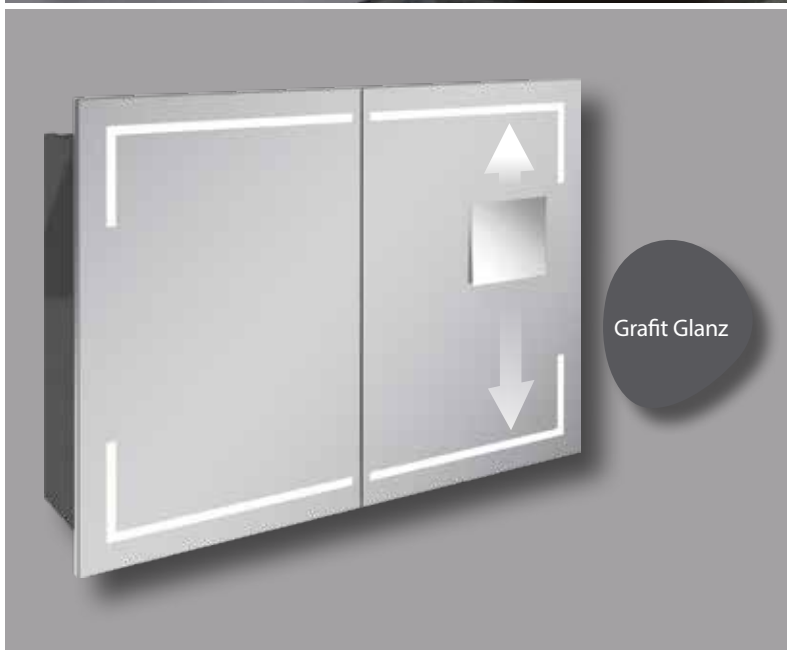

Grafit Glanz