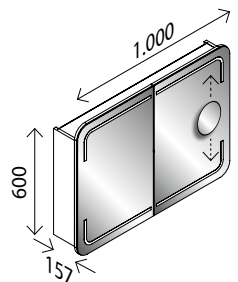

Praktische Details bei den STELLA LED-Spiegelschränken:

- Der Kosmetikspiegel (5-fache Vergrößerung) kann auf einem magnetischen Sockel entlang der verdeckten Metallleiste senkrecht individuell verschoben werden. (Metallleiste auf Scharnierseite)
- Die Elektrobox ist mit Schalter, Steckdose, Ablageschale und integriertem USB-Anschluß (z.B. zum Laden von Smartphone oder elektrischer Zahnbürste) ausgestattet.

Mehr Auswahl im Online-Shop

- Preise
- Montageanleitungen
- Vieles mehr

STELLA LED-Spiegelschrank, mit abgerundeten Ecken*

BxHxT: 508 x 737 x 157 mm
1 Tür, 2 x 251 Lumen, 2 Glaseinlegebö., Elektrobox mit 1 Steckdose, Schalter, Ablageschale und USB-Stecker (z. B. zum Laden des Smartphones), inkl. Kosmetikspiegel magnetisch, rund 150 mm

Ausführung Anschlag links	
Dark Oak-Dekor¹⁾	25848540
Weiß Glanz	25848559
Berg Eiche-Dekor¹⁾	25848568
Grafit Glanz	25848577
Eiche Maron-Dekor¹⁾	25848586
Ausführung Anschlag rechts	
Dark Oak-Dekor¹⁾	25849765
Weiß Glanz	25845781
Berg Eiche-Dekor¹⁾	25845790
Grafit Glanz	25845806
Eiche Maron-Dekor¹⁾	25849774

STELLA LED-Spiegelschrank, mit abgerundeten Ecken*

BxHxT: 800 x 737 x 157 mm
2 Türen, einseitig verspiegelt, 4 x 230 Lumen, 2 Glaseinlegeböden, Elektrobox mit 1 Steckdose, Schalter, Ablageschale und USB-Stecker (z. B. zum Laden des Smartphones), inkl. Kosmetikspiegel magnetisch, rund 150 mm

Dark Oak-Dekor¹⁾	25850305
Weiß Glanz	25843253
Berg Eiche-Dekor¹⁾	25843262
Grafit Glanz	25843271
Eiche Maron-Dekor¹⁾	25843280

STELLA LED-Spiegelschrank, mit abgerundeten Ecken*