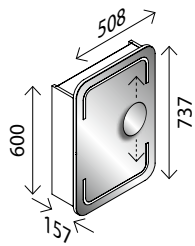

Praktische Details bei den STELLA LED-Spiegelschränken:

- Der Kosmetikspiegel (5-fache Vergrößerung) kann auf einem magnetischen Sockel entlang der verdeckten Metallleiste senkrecht individuell verschoben werden. (Metallleiste auf Scharnierseite)
- Die Elektrobox ist mit Schalter, Steckdose, Ablageschale und integriertem USB-Anschluß (z.B. zum Laden von Smartphone oder elektrischer Zahnbürste) ausgestattet.

Mehr Auswahl im Online-Shop

- Preise
- Montageanleitungen
- Vieles mehr

STELLA LED-Spiegelschrank, mit abgerundeten Ecken*

BxHxT: 508 x 737 x 157 mm
1 Tür, 2 x 251 Lumen, 2 Glaseinlegebö., Elektrobox mit 1 Steckdose, Schalter, Ablageschale und USB-Stecker (z. B. zum Laden des Smartphones), inkl. Kosmetikspiegel magnetisch, rund 150 mm

Ausführung Anschlag links	
Dark Oak-Dekor¹⁾	25848540
Weiß Glanz	25848559
Berg Eiche-Dekor¹⁾	25848568
Grafit Glanz	25848577
Eiche Maron-Dekor¹⁾	25848586
Ausführung Anschlag rechts	
Dark Oak-Dekor¹⁾	25849765
Weiß Glanz	25845781
Berg Eiche-Dekor¹⁾	25845790
Grafit Glanz	25845806
Eiche Maron-Dekor¹⁾	25849774

STELLA LED-Spiegelschrank, mit abgerundeten Ecken*

BxHxT: 800 x 737 x 157 mm
2 Türen, einseitig verspiegelt, 4 x 230 Lumen, 2 Glaseinlegeböden, Elektrobox mit 1 Steckdose, Schalter, Ablageschale und USB-Stecker (z. B. zum Laden des Smartphones), inkl. Kosmetikspiegel magnetisch, rund 150 mm

Dark Oak-Dekor¹⁾	25850305
Weiß Glanz	25843253
Berg Eiche-Dekor¹⁾	25843262
Grafit Glanz	25843271
Eiche Maron-Dekor¹⁾	25843280

STELLA LED-Spiegelschrank, mit abgerundeten Ecken*