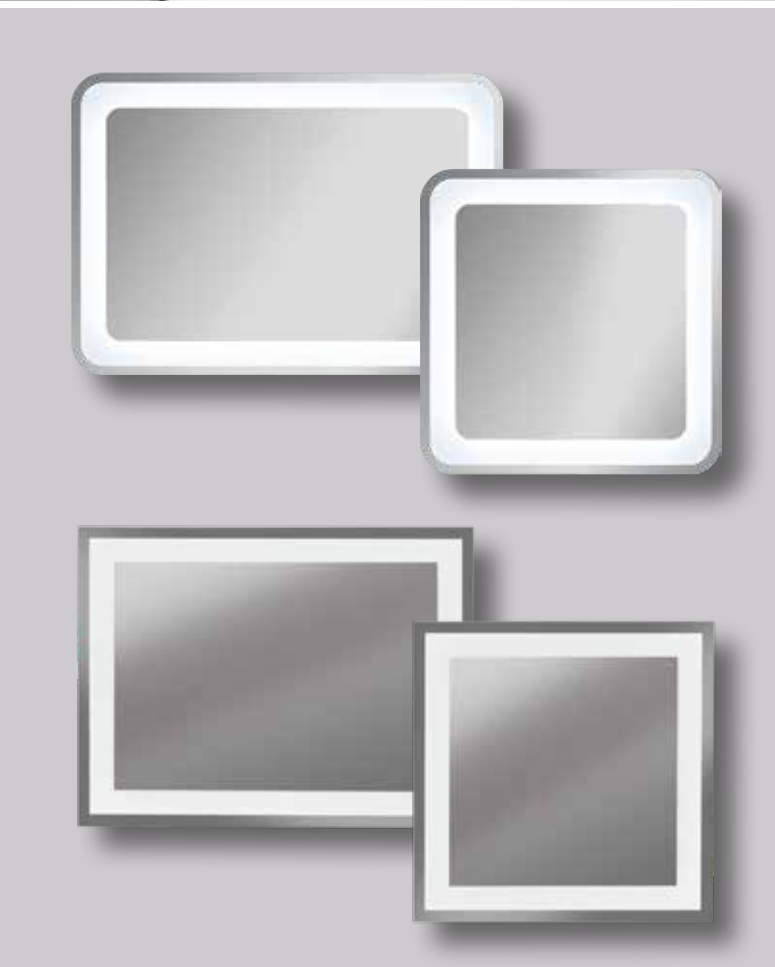

4 0 5 0 2 9 5 9 0 6 6 5 1

Mehr Auswahl im Online-Shop

- Preise
- Montageanleitungen
- Vieles mehr

Camargue®
SPIEGEL UND SPIEGEL-SCHRÄNKE

Besonderheiten der Camargue® SPIEGEL UND SPIEGELSCHRANK-Serie

LED-Beleuchtung

optional mit Lichttemperatursensor

mit schwenkbaren LED-Leuchten