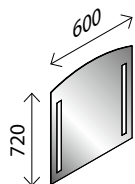

Spiegelement*

BxHxT: 600 x 720 x 30 mm
mit integrierter LED-Beleuchtung

27637799