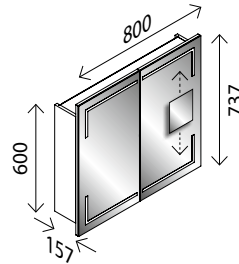

STELLA LED-Spiegelschrank, mit geraden Ecken*

BxHxT: 800 x 737 x 157 mm
2 Türen, einseitig verspiegelt, 4 x 230 Lumen, 2 Glaseinlegeböden, Elektrobox mit 1 Steckdose, Schalter, Ablageschale und USB-Stecker (z. B. zum Laden des Smartphones), inkl. Kosmetikspiegel magnetisch, quad. 150 mm

Dark Oak-Dekor¹⁾	25844803
Weiß Glanz	25844812
Berg Eiche-Dekor¹⁾	25844821
Grafit Glanz	25839456
Eiche Maron-Dekor¹⁾	25849154