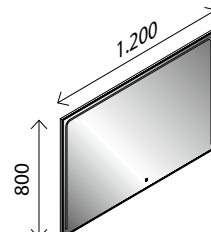

LED-Spiegelement MAREA*

BxHxT: 1200 x 800 x 20 mm, 25 W, 4000 Kelvin, 2125 Lumen, Schalter/Stromanschluss:
Sensorschalter mit Memory- und Dimmfunktion

29253252