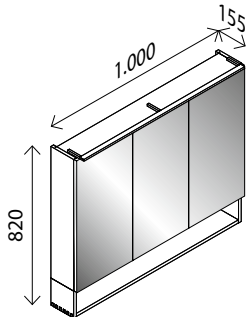

LED-Spiegelschrank 100*

BxHxT: 1.000 x 820 x 155 mm
3 Türen, inklusive Aufsatzleuchte, li. + re. Tür mit Innenspiegel,
3D-Effekt, 4 Glaseinlegeböden, LED-Aufsatzleuchte,
10 W, 5700 Kelvin, 590 Lumen, kaltweiß, mit offenem, bel. Fach aus lackiertem,
keilverzinkten Eiche-Massivholz, E-Box mit Schalter und Steckdose,
Korpus: Weiß matt

30723085