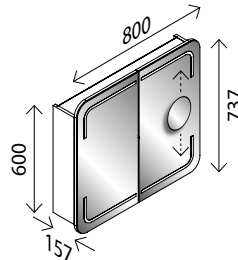

STELLA LED-Spiegelschrank, mit abgerundeten Ecken*

BxHxT: 508 x 737 x 157 mm
1 Tür, 2 x 251 Lumen, 2 Glaseinlegebö., Elektrobox mit 1 Steckdose, Schalter, Ablageschale und USB-Stecker (z. B. zum Laden des Smartphones), inkl. Kosmetikspiegel magnetisch, rund 150 mm

Ausführung Anschlag links	
Dark Oak-Dekor¹⁾	25848540
Weiß Glanz	25848559
Berg Eiche-Dekor¹⁾	25848568
Grafit Glanz	25848577
Eiche Maron-Dekor¹⁾	25848586
Ausführung Anschlag rechts	
Dark Oak-Dekor¹⁾	25849765
Weiß Glanz	25845781
Berg Eiche-Dekor¹⁾	25845790
Grafit Glanz	25845806
Eiche Maron-Dekor¹⁾	25849774

STELLA LED-Spiegelschrank, mit abgerundeten Ecken*

BxHxT: 800 x 737 x 157 mm
2 Türen, einseitig verspiegelt, 4 x 230 Lumen, 2 Glaseinlegeböden, Elektrobox mit 1 Steckdose, Schalter, Ablageschale und USB-Stecker (z. B. zum Laden des Smartphones), inkl. Kosmetikspiegel magnetisch, rund 150 mm

Dark Oak-Dekor¹⁾	25850305
Weiß Glanz	25843253
Berg Eiche-Dekor¹⁾	25843262
Grafit Glanz	25843271
Eiche Maron-Dekor¹⁾	25843280