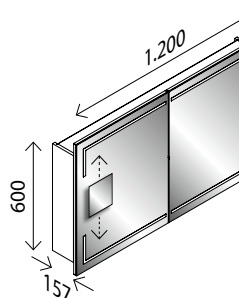

STELLA LED-Spiegelschrank, mit geraden Ecken*

BxHxT: 1200 x 737 x 157 mm
2 Türen, einseitig verspiegelt, 4 x 251 Lumen, 4 Glaseinlegeböden, 1 Mittelwand, Elektrobox mit 1 Steckdose, Schalter, Ablageschale und USB-Stecker (z. B. zum Laden des Smartphones), inkl. Kosmetikspiegel magnetisch, quad. 150 mm

Dark Oak-Dekor¹⁾	25844876
Weiß Glanz	25845019
Berg Eiche-Dekor¹⁾	25849756
Grafit Glanz	25845028
Eiche Maron-Dekor¹⁾	25848531

*Die Lampen können in der Leuchte ausgetauscht werden.