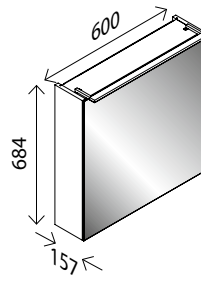

### LED-Spiegelement MAREA\*

BxHxT: 1200 x 800 x 20 mm, 25 W, 4000 Kelvin, 2125 Lumen, Schalter/Stromanschluss:  
Sensorschalter mit Memory- und Dimmfunktion

29253252

auch in Schwarz matt

### LED-Spiegelschrank 60\*

BxHxT: 600 x 820 x 155 mm  
 1 Tür, inklusive Aufsatzleuchte,  
 2 Glaseinlegebödd., LED-Aufsatzleuchte, 9 W, 5700 Kelvin,  
 500 Lumen, kaltweiß, mit offenem, bel. Fach aus lackiertem,  
 keilverzinkten Eiche-Massivholz, E-Box mit Schalter  
 und Steckdose, Korpus: Weiß matt  
**Anschlag links** 30699140  
**Anschlag rechts** 30536849