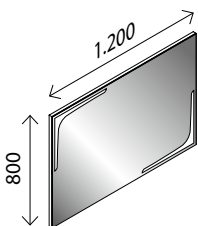

Spiegelement STYLE*

BxHxT: 1200 x 800 x 30 mm
mit integrierter LED-Beleuchtung, 2 x 5,5 W, 2 x 444 Lumen, mit Sensorschalter

25764497