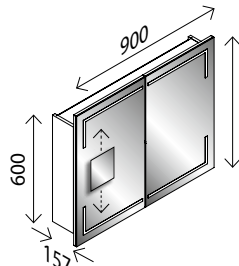

STELLA LED-Spiegelschrank, mit geraden Ecken*

BxHxT: 900 x 737 x 157 mm
2 Türen, einseitig verspiegelt, 4 x 212 Lumen, 2 Glaseinlegeböden, Elektrobox mit 1 Steckdose, Schalter, Ablageschale und USB-Stecker (z. B. zum Laden des Smartphones), inkl. Kosmetikspiegel magnetisch, quad. 150 mm

Dark Oak-Dekor¹⁾	25849163
Weiß Glanz	25849172
Berg Eiche-Dekor¹⁾	25839261
Grafit Glanz	25839270
Eiche Maron-Dekor¹⁾	25844830