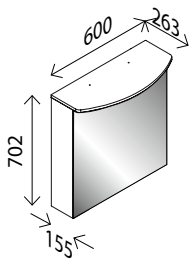

LED

LED-Spiegelschrank SWING*

BxHxT: 600 x 702 x 263 mm
(Korpustiefe: 155 mm) mit integrierter LED-Leuchte (412 mm breit), 11,5 W, 1032 Lumen, 4250 Kelvin, 1 Tür, 2 Glaseinlegeböden, 1 Schalter-/ Steckdosenelement

Anschrang links	
Dark Oak-Dekor¹⁾	28778099
Weiß Glanz	28771326
Berg Eiche-Dekor¹⁾	28771335
Grafit Glanz	28778248
Eiche Maron-Dekor¹⁾	28752853
Anschrang rechts	
Dark Oak-Dekor¹⁾	28781291
Weiß Glanz	28781273
Berg Eiche-Dekor¹⁾	28781282
Grafit Glanz	28752844
Eiche Maron-Dekor¹⁾	28759641