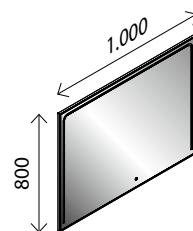

LED-Spiegelement Bronze*

BxHxT: 1000 x 800 x 20 mm
25 W, 4000 Kelvin, 2125 Lumen, neutralweiß, Kabellänge 1 m, LED-Leuchtbänder mit abgerundeten Ecken seitlich und oben, Aluminiumrahmen in Goldbronze-Optik, dimmbar mit Sensorschalter und Memory-Funktion

30799420