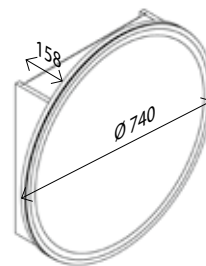

Spiegelschrank POINT**

Ø 740 x 158 mm, 1 Tür, 9,83 W, 780 Lumen, 4250 Kelvin, 1 Glaseinlegeboden, Elektrobox mit 1 Steckdose, Schalter, umlaufende + dimmbare LED-Beleuchtung

Anschrang links	
Korpus Anthrazit	32620696
Anschrang rechts	
Korpus Anthrazit	32520194