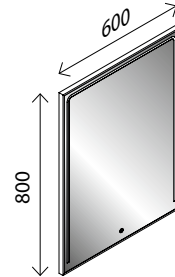

LED-Spiegelement MAREA*

BxHxT: 600 x 800 x 20 mm
19 W, 4000 Kelvin, 1615 Lumen
Schalter/Stromanschluss:
Sensorschalter mit Memory- und Dimmfunktion

29274217