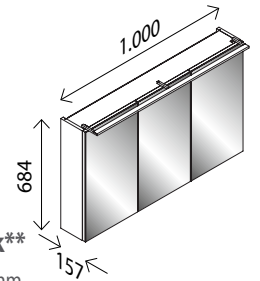

LED-Spiegelschrank**

BxHxT: 1000 x 684 x 157 mm
1 LED-Leuchte, 610 Lumen, 3 Türen, einseitig verspiegelt,
li. + re. Tür mit Innenspiegel, 4 Glaseinlegeböden,
2 Trennwände, 1 Schalter-/ Steckdosenelement
Dark Oak-Dekor¹⁾ 27039003
Weiß Glanz 27050378
Berg Eiche-Dekor¹⁾ 27051928
Grafit Glanz 27050387
Eiche Maron-Dekor¹⁾ 27051919

1) Holznachbildung · feuchtraumoptimiert