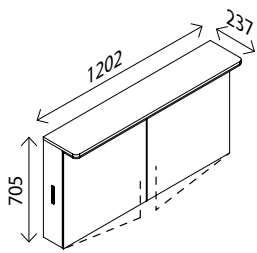

LED-Spiegelschrank MODERN 3.0*

BxHxT: 1.202 x 705 x 237 mm, Korpustiefe: 145 mm
1 LED-Paneel, 2160 Lumen, 2 Türen beidseitig verspiegelt
(je 600 mm breit), 4 Glaseinlegeböden, 1 Mittelwand,
1 Schalter-/ Steckdosenelement,
inkl. beidseitig integriertem Klapphaken

Dark Oak Dekor¹⁾	27060119
Weiß Hochglanz	27055151
Berg Eiche Dekor¹⁾	27029882
Grafit Hochglanz	27055160
Eiche Maron Dekor¹⁾	27061103