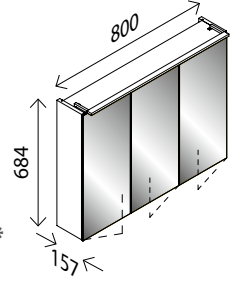

LED-Spiegelschrank**

BxHxT: 800 x 684 x 157 mm,
1 LED-Leuchte, 760 mm, 510 Lumen, 3 Türen
(je 260 mm breit), Türen li./re. mit Innenspiegel,
4 Glaseinlegeböden, 1 Mittelwand,
1 Schalter-/Steckdosenelement
Dark Oak-Dekor¹⁾ 27059542
Weiß Glanz 27061316
Berg Eiche-Dekor¹⁾ 27057342
Grafit Glanz 27054015
Eiche Maron-Dekor¹⁾ 27060988
Schwarz matt 31361017