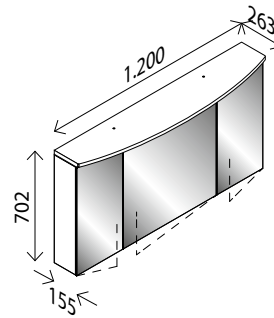

LED-Spiegelschrank SWING*

BxHxT: 1200 x 702 x 263 mm (Korpustiefe: 155 mm) mit integrierter LED-Leuchte, 21,6 W, 1935 Lumen, 4250 Kelvin, 3 Türen, einseitig verspiegelt, (300/600/300 mm breit), linke + rechte Tür mit Innenspiegel, 4 Glaseinlegeböden, 1 Mittelwand, 1 Schalter-/ Steckdosenelement

Dark Oak-Dekor¹⁾	28778293
Weiß Glanz	28786700
Berg Eiche-Dekor¹⁾	28785390
Grafit Glanz	28786348
Eiche Maron-Dekor¹⁾	28779630