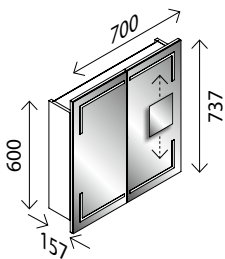

STELLA LED-Spiegelschrank, mit geraden Ecken*

BxHxT: 700 x 737 x 157 mm
2 Türen, einseitig verspiegelt, 4 x 154 Lumen, 2 Glaseinlegeböden, Elektrobox mit 1 Steckdose, Schalter, Ablageschale und USB-Stecker (z. B. zum Laden des Smartphones), inkl. Kosmetikspiegel magnetisch, quad. 150 mm

Dark Oak-Dekor¹⁾	25849570
Weiß Glanz	25848780
Berg Eiche-Dekor¹⁾	25848799
Grafit Glanz	25846720
Eiche Maron-Dekor¹⁾	25846739