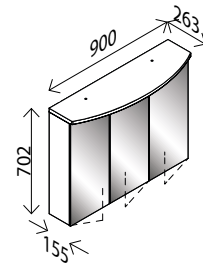

LED-Spiegelschrank SWING*

BxHxT: 900 x 702 x 263 mm (Korpustiefe: 155 mm) mit integrierter LED-Acrylleuchte, 15,8 W, 1419 Lumen 4250 Kelvin, 3 Türen, einseitig verspiegelt, linke + rechte Tür mit Innenspiegel, 4 Glaseinlegeböden, 1 Mittelwand, 1 Schalter-/ Steckdosenelement

Dark Oak¹⁾	29404166
Weiß Glanz	29404148
Berg Eiche¹⁾	29404157
Grafit Glanz	29404139
Eiche Maron-Dekor¹⁾	-----