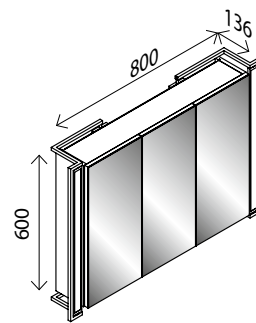

BxHxT: 1200 x 720 x 30 mm  
mit integrierter LED-Beleuchtung

27642517

**Mehr  
Auswahl  
im Online-Shop**

- Preise
- Montageanleitungen
- Vieles mehr

### Spiegelschrank FLEXILIGHT\*

BxHxT: 800 x 600 x 136 mm, 2 LED Schwenkleuchten, 2 x 300 Lumen, 3 Türen einseitig verspiegelt (je 260 mm breit), li. + re. Tür mit Innenspiegel, 4 Glaseinlegeböden, 1 Mittelwand, 1 Schalter-/Steckdosenelement, Maße inklusive Leuchte:  
BxHxT: 923 x 650 x 157 mm