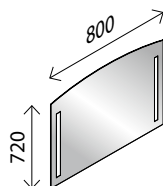

Spiegelement*

BxHxT: 800 x 720 x 30 mm
mit integrierter LED-Beleuchtung,

27637805