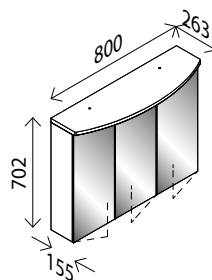

LED-Spiegelschrank SWING*

BxHxT: 800 x 702 x 263 mm (Korpustiefe: 155 mm) mit integrierter LED-Leuchte, 14,2 W, 1269 Lumen, 4250 Kelvin, 3 Türen, einseitig verspiegelt, (je 260 mm breit), li. + re. Tür mit Innenspiegel, 4 Glaseinlegeböden, 1 Mittelwand, 1 Schalter-/ Steckdosenelement

Dark Oak-Dekor¹⁾	28779621
Weiß Glanz	28786339
Berg Eiche-Dekor¹⁾	28778284
Grafit Glanz	28778266
Eiche Maron-Dekor¹⁾	28778275