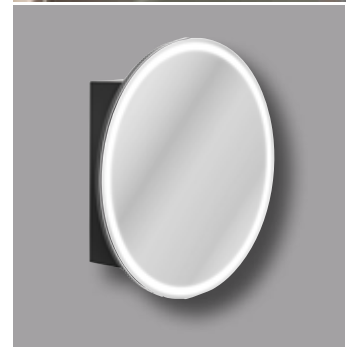

*Die Lampen können in der Leuchte ausgetauscht werden. **Die Lampen können in der Leuchte nicht ausgetauscht werden.

BERG EICHE¹⁾

EICHE MARON¹⁾

DARK OAK¹⁾