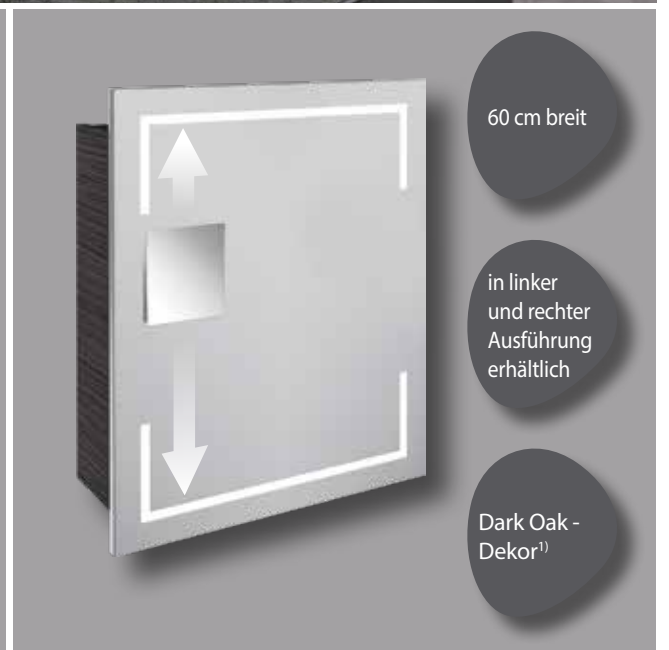

60 cm breit

in linker
und rechter
Ausführung
erhältlich

Dark Oak -
Dekor¹⁾

¹⁾ Holznachbildung · feuchtraumoptimiert