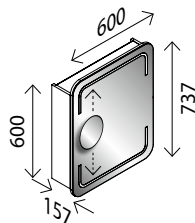

Praktische Details bei den STELLA LED-Spiegelschränken:

- Der Kosmetikspiegel (5-fache Vergrößerung) kann auf einem magnetischen Sockel entlang der verdeckten Metallleiste senkrecht individuell verschoben werden. (Metallleiste auf Scharnierseite)
- Die Elektrobox ist mit Schalter, Steckdose, Ablageschale und integriertem USB-Anschluß (z.B. zum Laden von Smartphone oder elektrischer Zahnbürste) ausgestattet.

Mehr Auswahl im Online-Shop

- Preise
- Montageanleitungen
- Vieles mehr

STELLA LED-Spiegelschrank, mit abgerundeten Ecken*

BxHxT: 508 x 737 x 157 mm
1 Tür, 2 x 251 Lumen, 2 Glaseinlegebö., Elektrobox mit 1 Steckdose, Schalter, Ablageschale und USB-Stecker (z. B. zum Laden des Smartphones), inkl. Kosmetikspiegel magnetisch, rund 150 mm

Ausführung Anschlag links	
Dark Oak-Dekor¹⁾	25848540
Weiß Glanz	25848559
Berg Eiche-Dekor¹⁾	25848568
Grafit Glanz	25848577
Eiche Maron-Dekor¹⁾	25848586
Ausführung Anschlag rechts	
Dark Oak-Dekor¹⁾	25849765
Weiß Glanz	25845781
Berg Eiche-Dekor¹⁾	25845790
Grafit Glanz	25845806
Eiche Maron-Dekor¹⁾	25849774

STELLA LED-Spiegelschrank, mit abgerundeten Ecken*

BxHxT: 800 x 737 x 157 mm
2 Türen, einseitig verspiegelt, 4 x 230 Lumen, 2 Glaseinlegeböden, Elektrobox mit 1 Steckdose, Schalter, Ablageschale und USB-Stecker (z. B. zum Laden des Smartphones), inkl. Kosmetikspiegel magnetisch, rund 150 mm

Dark Oak-Dekor¹⁾	25850305
Weiß Glanz	25843253
Berg Eiche-Dekor¹⁾	25843262
Grafit Glanz	25843271
Eiche Maron-Dekor¹⁾	25843280

STELLA LED-Spiegelschrank, mit abgerundeten Ecken*