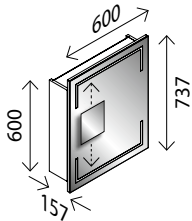

STELLA LED-Spiegelschrank, mit geraden Ecken*

BxHxT: 600 x 737 x 157 mm
1 Tür, 2 x 290 Lumen, 2 Glaseinlegeböden, Elektrobox mit 1 Steckdose, Schalter, Ablageschale und USB-Stecker (z. B. zum Laden des Smartphones), inkl. Kosmetikspiegel magnetisch, quad. 150 mm

Ausführung Anschlag links	
Dark Oak-Dekor¹⁾	25848434
Weiß Glanz	25848443
Berg Eiche-Dekor¹⁾	25849136
Grafit Glanz	25849145
Eiche Maron-Dekor¹⁾	25848726
Ausführung Anschlag rechts	
Dark Oak-Dekor¹⁾	25848735
Weiß Glanz	25848744
Berg Eiche-Dekor¹⁾	25848753
Grafit Glanz	25848762
Eiche Maron-Dekor¹⁾	25848771