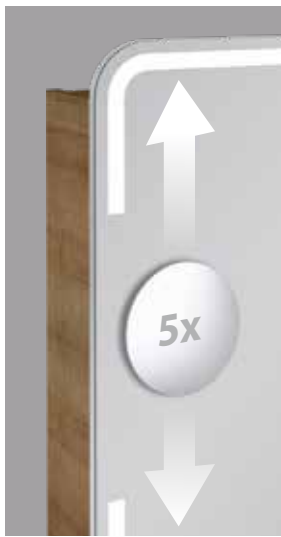

Praktische Details bei den STELLA LED-Spiegelschränken:

- Der Kosmetikspiegel (5-fache Vergrößerung) kann auf einem magnetischen Sockel entlang der verdeckten Metallleiste senkrecht individuell verschoben werden. (Metallleiste auf Scharnierseite)
- Die Elektrobox ist mit Schalter, Steckdose, Ablageschale und integriertem USB-Anschluß (z.B. zum Laden von Smartphone oder elektrischer Zahnbürste) ausgestattet.

Mehr Auswahl im Online-Shop

- Preise
- Montageanleitungen
- Vieles mehr

STELLA LED-Spiegelschrank, mit abgerundeten Ecken*

BxHxT: 508 x 737 x 157 mm
1 Tür, 2 x 251 Lumen, 2 Glaseinlegebö., Elektrobox mit 1 Steckdose, Schalter, Ablageschale und USB-Stecker (z. B. zum Laden des Smartphones), inkl. Kosmetikspiegel magnetisch, rund 150 mm

Ausführung Anschlag links	
Dark Oak-Dekor¹⁾	25848540
Weiß Glanz	25848559
Berg Eiche-Dekor¹⁾	25848568
Grafit Glanz	25848577
Eiche Maron-Dekor¹⁾	25848586
Ausführung Anschlag rechts	
Dark Oak-Dekor¹⁾	25849765
Weiß Glanz	25845781
Berg Eiche-Dekor¹⁾	25845790
Grafit Glanz	25845806
Eiche Maron-Dekor¹⁾	25849774