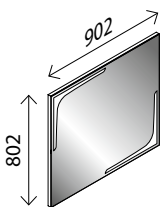

Spiegelement STYLE*

BxHxT: 902 x 802 x 36 mm
mit integrierter LED-Beleuchtung, 2 x 5,0 W, 2 x 441 Lumen, mit Sensorschalter

25852125