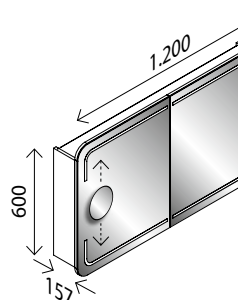

STELLA LED-Spiegelschrank, mit abgerundeten Ecken*

BxHxT: 1000 x 737 x 157 mm
2 Türen, einseitig verspiegelt, 4 x 212 Lumen, 4 Glaseinlegeböden, 1 Mittelwand, Elektrobox mit 1 Steckdose, Schalter, Ablageschale und USB-Stecker (z. B. zum Laden des Smartphones), inkl. Kosmetikspiegel magnetisch, rund 150 mm

Dark Oak-Dekor¹⁾	25843846
Weiß Glanz	25843855
Berg Eiche-Dekor¹⁾	25843864
Grafit Glanz	25843873
Eiche Maron-Dekor¹⁾	25843882

STELLA LED-Spiegelschrank, mit abgerundeten Ecken*

BxHxT: 1200 x 737 x 157 mm
2 Türen, einseitig verspiegelt, 4 x 251 Lumen, 4 Glaseinlegeböden, 1 Mittelwand, Elektrobox mit 1 Steckdose, Schalter, Ablageschale und USB-Stecker (z. B. zum Laden des Smartphones), inkl. Kosmetikspiegel magnetisch, rund 150 mm

Dark Oak-Dekor¹⁾	25843891
Weiß Glanz	25850509
Berg Eiche-Dekor¹⁾	25850518
Grafit Glanz	25850527
Eiche Maron-Dekor¹⁾	25843299

*Die Lampen können in der Leuchte ausgetauscht werden.

BERG EICHE¹⁾

EICHE MARON¹⁾

DARK OAK¹⁾