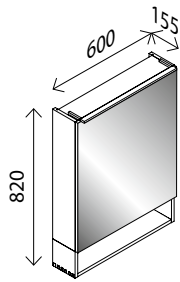

LED-Spiegelschrank 60*

BxHxT: 600 x 820 x 155 mm
1 Tür, inklusive Aufsatzleuchte,
2 Glaseinlegebödd., LED-Aufsatzleuchte, 9 W, 5700 Kelvin,
500 Lumen, kaltweiß, mit offenem, bel. Fach aus lackiertem,
keilverzinkten Eiche-Massivholz, E-Box mit Schalter
und Steckdose, Korpus: Weiß matt
Anschlag links 30699140
Anschlag rechts 30536849