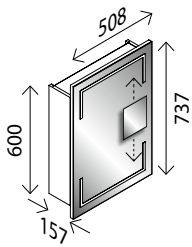

STELLA LED-Spiegelschrank, mit geraden Ecken*

BxHxT: 508 x 737 x 157 mm
1 Tür, 2 x 251 Lumen, 2 Glaseinlegeböden, Elektrobox mit 1 Steckdose, Schalter, Ablageschale und USB-Stecker (z. B. zum Laden des Smartphones), inkl. Kosmetikspiegel magnetisch, quad. 150 mm

Ausführung Anschlag links	
Dark Oak-Dekor¹⁾	25848407
Weiß Glanz	25833421
Berg Eiche-Dekor¹⁾	25833430
Grafit Glanz	25849561
Eiche Maron-Dekor¹⁾	25833449
Ausführung Anschlag rechts	
Dark Oak-Dekor¹⁾	25849127
Weiß Glanz	25846182
Berg Eiche-Dekor¹⁾	25846191
Grafit Glanz	25848416
Eiche Maron-Dekor¹⁾	25848425