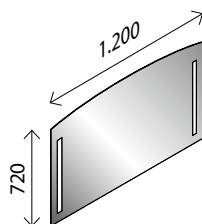

23014637

**Spiegelement\***

BxHxT: 600 x 720 x 30 mm  
mit integrierter LED-Beleuchtung

27637799

**Spiegelement\***

BxHxT: 800 x 720 x 30 mm  
mit integrierter LED-Beleuchtung,

27637805

**Spiegelement\***