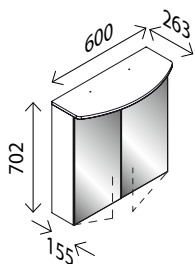

LED-Spiegelschrank SWING*

BxHxT: 600 x 702 x 263 mm (Korpustiefe: 155 mm) mit integrierter LED-Leuchte (412 mm breit), 11,5 W, 1032 Lumen, 4250 Kelvin, 2 Türen (je 300 mm breit) linke + rechte Tür mit Innenspiegel, 2 Glaseinlegeböden, 1 Schalter-/ Steckdosenelement

Dark Oak-Dekor¹⁾	28778257
Weiß Glanz	28752871
Berg Eiche-Dekor¹⁾	28786320
Grafit Glanz	28752862
Eiche Maron-Dekor¹⁾	28785381