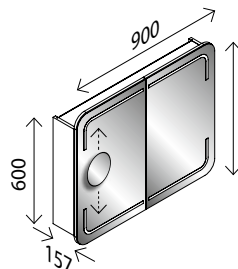

STELLA LED-Spiegelschrank, mit abgerundeten Ecken*

BxHxT: 600 x 737 x 157 mm
1 Tür, 2 x 290 Lumen, 2 Glaseinlegebö., Elektrobox mit 1 Steckdose, Schalter, Ablageschale und USB-Stecker (z. B. zum Laden des Smartphones), inkl. Kosmetikspiegel magnetisch, rund 150 mm

Ausführung Anschlag links	
Dark Oak-Dekor¹⁾	25845815
Weiß Glanz	25843244
Berg Eiche-Dekor¹⁾	25850101
Grafit Glanz	25850110
Eiche Maron-Dekor¹⁾	25850129
Ausführung Anschlag rechts	
Dark Oak-Dekor¹⁾	25850138
Weiß Glanz	25850147
Berg Eiche-Dekor¹⁾	25850156
Grafit Glanz	25850165
Eiche Maron-Dekor¹⁾	25850174

STELLA LED-Spiegelschrank, mit abgerundeten Ecken*

BxHxT: 900 x 737 x 157 mm
2 Türen, einseitig verspiegelt, 4 x 212 Lumen, 2 Glaseinlegeböden, Elektrobox mit 1 Steckdose, Schalter, Ablageschale und USB-Stecker (z. B. zum Laden des Smartphones), inkl. Kosmetikspiegel magnetisch, rund 150 mm

Dark Oak-Dekor¹⁾	25846207
Weiß Glanz	25846216
Berg Eiche-Dekor¹⁾	25843819
Grafit Glanz	25843828
Eiche Maron-Dekor¹⁾	25843837