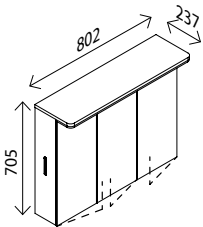

LED-Spiegelschrank MODERN 3.0*

BxHxT: 802 x 705 x 237 mm, Korpustiefe: 145 mm,
1 LED-Paneel, 1440 Lumen, 3 Türen beidseitig verspiegelt
(je 260 mm breit), 2 Glaseinlegeböden,
1 Schalter-/ Steckdosenelement,
inkl. beidseitig integriertem Klapphaken

Dark Oak Dekor¹⁾	27038073
Weiß Hochglanz	27038082
Berg Eiche Dekor¹⁾	27012493
Grafit Hochglanz	27040005
Eiche Maron Dekor¹⁾	27009635