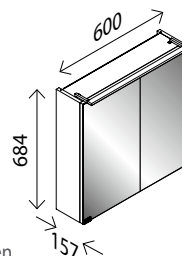

LED-Spiegelschrank**

BxHxT: 600 x 684 x 157 mm
1 LED-Leuchte, 500 Lumen, 2 Türen,
einseitig verspiegelt, li. + re. Tür mit Innenspiegel,
2 Glaseinlegeböden, 1 Schalter-/ Steckdosenelement
Ausführung 2 Türen
Dark Oak-Dekor¹⁾ 27015298
Weiß Glanz 27061307
Berg Eiche-Dekor¹⁾ 27043855
Grafit Glanz 27060960
Eiche Maron-Dekor¹⁾ 27060979