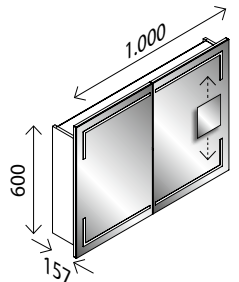

STELLA LED-Spiegelschrank, mit geraden Ecken*

BxHxT: 1000 x 737 x 157 mm
2 Türen, einseitig verspiegelt, 4 x 212 Lumen, 4 Glaseinlegeböden, 1 Mittelwand, Elektrobox mit 1 Steckdose, Schalter, Ablageschale und USB-Stecker (z. B. zum Laden des Smartphones), inkl. Kosmetikspiegel magnetisch, quad. 150 mm

Dark Oak-Dekor¹⁾	25844849
Weiß Glanz	25849747
Berg Eiche-Dekor¹⁾	25839289
Grafit Glanz	25844858
Eiche Maron-Dekor¹⁾	25844867