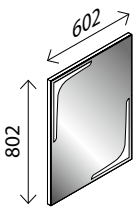

LED-Spiegelement STYLE*

BxHxT: 602 x 802 x 36 mm
mit integrierter LED-Beleuchtung, 2 x 4,0W, 2 x 328 Lumen, mit Sensorschalter, **der Spiegel ist waagrecht und senkrecht verwendbar**

25819458