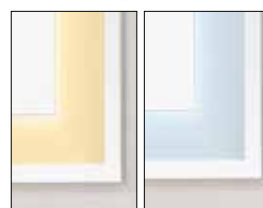

**Mehr
Auswahl
im Online-Shop**

- Preise
- Montageanleitungen
- Vieles mehr

*Die Lampen können in der Leuchte ausgetauscht werden.