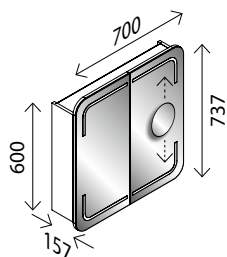

STELLA LED-Spiegelschrank, mit abgerundeten Ecken*

BxHxT: 700 x 737 x 157 mm
2 Türen, einseitig verspiegelt, 4 x 154 Lumen, 2 Glaseinlegeböden, Elektrobox mit 1 Steckdose, Schalter, Ablageschale und USB-Stecker (z. B. zum Laden des Smartphones), inkl. Kosmetikspiegel magnetisch, rund 150 mm

Dark Oak-Dekor¹⁾	25848452
Weiß Glanz	25848461
Berg Eiche-Dekor¹⁾	25848470
Grafit Glanz	25848489
Eiche Maron-Dekor¹⁾	25848498