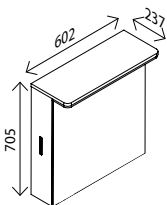

LED-Spiegelschrank MODERN 3.0*

BxHxT: 602 x 705 x 237 mm, Korpustiefe: 145 mm,
1 ED-Paneel, 1080 Lumen, 1 Tür beidseitig
verspiegelt, 2 Glaseinlegeböden,
1 Schalter-/ Steckdosenelement,
inkl. beidseitig integriertem Klapphaken

Anschlag links	
Dark Oak Dekor[*]	27039997
Weiß Hochglanz	26989293
Berg Eiche Dekor[*]	27060942
Grafit Hochglanz	27009617
Eiche Maron Dekor[*]	27009626
Anschlag rechts	
Dark Oak Dekor[*]	27054006
Weiß Hochglanz	27055975
Berg Eiche Dekor[*]	27010965
Grafit Hochglanz	27050642
Eiche Maron Dekor¹⁾	27060951