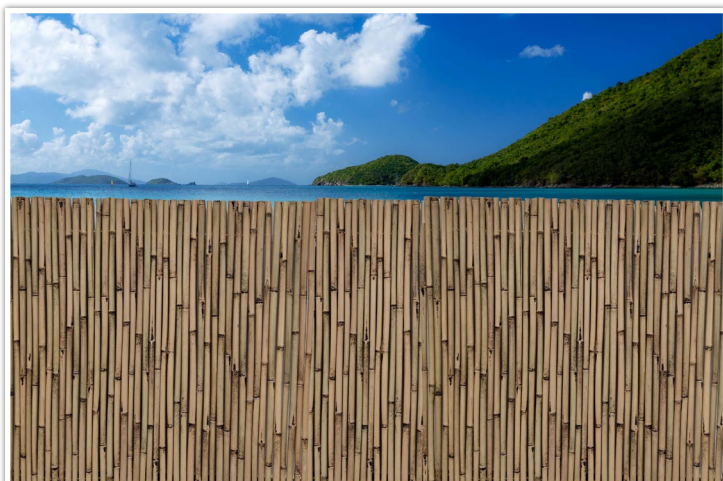

## BAMBÚ BARNIZADO \*Ficha técnica

\*Tintado

Fabricado a base de varillas de bambú unidas por alambre galvanizado y una línea de encolado en los extremos. Óptima ocultación en jardines, terrazas y balcones. Fácil instalación y limpieza. Protección anti-UV.

### \*Características

- Material: Bambú
- Peso: 2 Kg/m<sup>2</sup>
- Protección ante los rayos solares (UV)
- Ancho de la varilla: 1,6 cm.
- 100% de ocultación
- Presentación: 30 rollos
- Tratado de la varilla: Tintada
- Fácil montaje
- Unido con alambre interior
- Varillas redondas