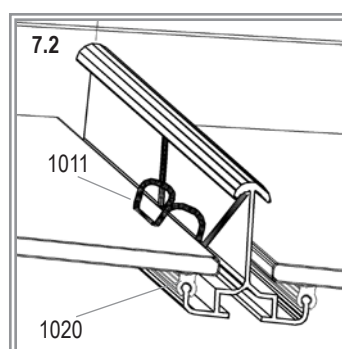

	5000	6200	7500
C	2544 mm	3166 mm	3788 mm
D	1922 mm	1922 mm	1922 mm

	4400	5800	7300
C	2282 mm	3024 mm	3766 mm
D	1922 mm	1922 mm	1922 mm

VA0030-V

3

- 1x 1044
- 1x 1045
- 1x 1046
- 1x 1344
- 1x 1345
- 1x 1346

VA0030-V

7 LT

	PC Art. No. 4mm	PC Art. No. 6mm	Glass Art. No.	mm (± 3 mm)	7500
D / 1*	369426	3694261	3679011	610 x 610	2x*
J / 4	369330	3693301	3679331	610 x 343	1x
Total					3x

VA0030-V

E.P.H. Schmidt u. Co. GmbH
Hoefkerstrasse 30
44149 Dortmund
Postfach 170163
44060 Dortmund
Deutschland
Tel.: +49 231 941655 0
Fax: +49 231 941655 99
www.eph-schmidt.de
verkauf@eph-schmidt.de