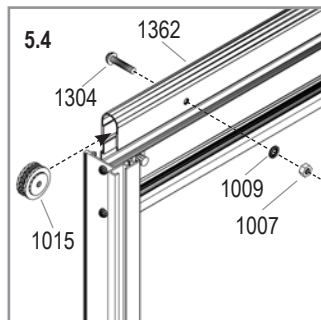

	5000	6200	7500
C	2544 mm	3166 mm	3788 mm
D	1922 mm	1922 mm	1922 mm

	4400	5800	7300
C	2282 mm	3024 mm	3766 mm
D	1922 mm	1922 mm	1922 mm

VA0030-V

3

- 1x 1044
- 1x 1045
- 1x 1046
- 1x 1344
- 1x 1345
- 1x 1346

VA0030-V

7 LT

	PC Art. No. 4mm	PC Art. No. 6mm	Glass Art. No.	mm (± 3 mm)	7500
D / 1*	369426	3694261	3679011	610 x 610	2x*
J / 4	369330	3693301	3679331	610 x 343	1x
Total					3x

VA0030-V

E.P.H. Schmidt u. Co. GmbH
Hoefkerstrasse 30
44149 Dortmund
Postfach 170163
44060 Dortmund
Deutschland
Tel.: +49 231 941655 0
Fax: +49 231 941655 99
www.eph-schmidt.de
verkauf@eph-schmidt.de