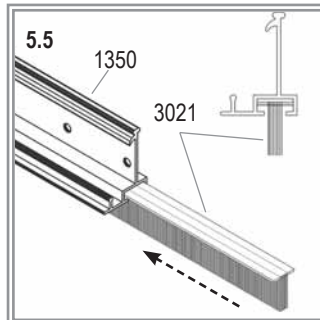

	5000	6200	7500
C	2544 mm	3166 mm	3788 mm
D	1922 mm	1922 mm	1922 mm

	4400	5800	7300
C	2282 mm	3024 mm	3766 mm
D	1922 mm	1922 mm	1922 mm

VA0030-V

3

- 1x 1044
- 1x 1045
- 1x 1046
- 1x 1344
- 1x 1345
- 1x 1346

VA0030-V

7 LT

	PC Art. No. 4mm	PC Art. No. 6mm	Glass Art. No.	mm (± 3 mm)	7500
D / 1*	369426	3694261	3679011	610 x 610	2x*
J / 4	369330	3693301	3679331	610 x 343	1x
Total					3x

VA0030-V

E.P.H. Schmidt u. Co. GmbH
Hoefkerstrasse 30
44149 Dortmund
Postfach 170163
44060 Dortmund
Deutschland
Tel.: +49 231 941655 0
Fax: +49 231 941655 99
www.eph-schmidt.de
verkauf@eph-schmidt.de