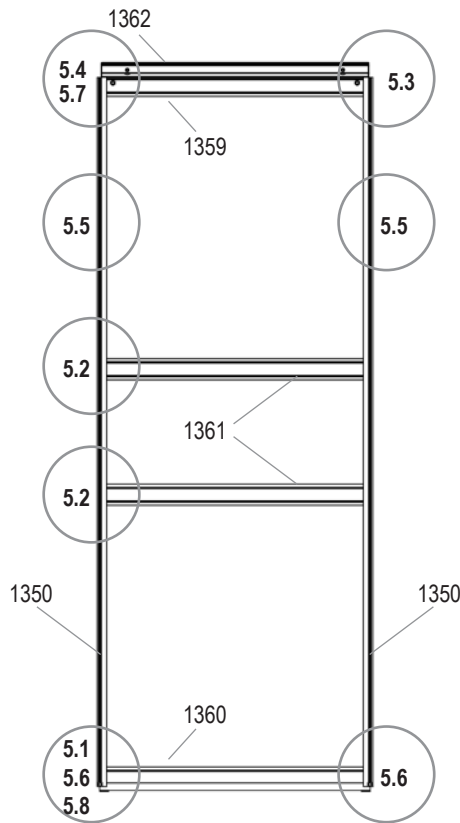

	3000	4400
C	1540 mm	2282 mm
D	1922 mm	1922 mm

9013 / 9014 / 9016

VA0030-V

OB (4400, 5000, 5800, 6200, 7300, 7500)

- 1001 4x
- 1002 4x
- 9042 1x
- 9043 1x
- 9046 2x

- *
- 1001 24x
 - 1002 24x
 - 9001 4x
 - 9003 2x
 - 9004 8x
 - 9006 4x
 - 9007 2x
 - 9014 1x
 - 9019 / 9020 / 9021 / 9026 / 9047 / 9048 4x

	5000	6200	7500
C	2544 mm	3166 mm	3788 mm
D	1922 mm	1922 mm	1922 mm

	4400	5800	7300
C	2282 mm	3024 mm	3766 mm
D	1922 mm	1922 mm	1922 mm

VA0030-V

3

- 1x 1044
- 1x 1045
- 1x 1046
- 1x 1344
- 1x 1345
- 1x 1346

1001
8x

1002
8x

1334
1x

*

9002

VA0030-V

5

~~2x 1021~~
~~2x 1358~~

VA0030-V

7 LT

	PC Art. No. 4mm	PC Art. No. 6mm	Glass Art. No.	mm (± 3 mm)	7500
D / 1*	369426	3694261	3679011	610 x 610	2x*
J / 4	369330	3693301	3679331	610 x 343	1x
Total					3x

VA0030-V

E.P.H. Schmidt u. Co. GmbH
Hoefkerstrasse 30
44149 Dortmund
Postfach 170163
44060 Dortmund
Deutschland
Tel.: +49 231 941655 0
Fax: +49 231 941655 99
www.eph-schmidt.de
verkauf@eph-schmidt.de