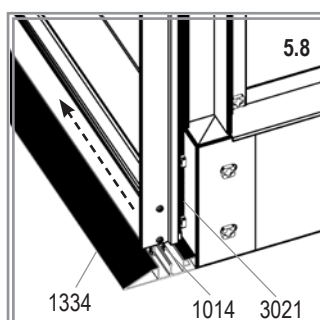

	5000	6200	7500
C	2544 mm	3166 mm	3788 mm
D	1922 mm	1922 mm	1922 mm

	4400	5800	7300
C	2282 mm	3024 mm	3766 mm
D	1922 mm	1922 mm	1922 mm

VA0030-V

3

- 1x 1044
- 1x 1045
- 1x 1046
- 1x 1344
- 1x 1345
- 1x 1346

VA0030-V

7 LT

	PC Art. No. 4mm	PC Art. No. 6mm	Glass Art. No.	mm (± 3 mm)	7500
D / 1*	369426	3694261	3679011	610 x 610	2x*
J / 4	369330	3693301	3679331	610 x 343	1x
Total					3x

VA0030-V

E.P.H. Schmidt u. Co. GmbH
Hoefkerstrasse 30
44149 Dortmund
Postfach 170163
44060 Dortmund
Deutschland
Tel.: +49 231 941655 0
Fax: +49 231 941655 99
www.eph-schmidt.de
verkauf@eph-schmidt.de