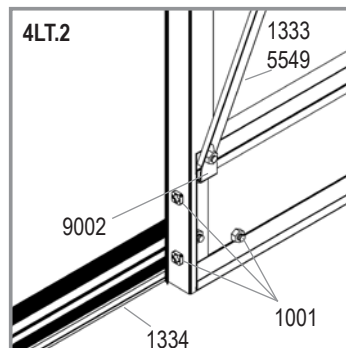

4 LT

1001
8x

1002
8x

1334
1x

*

9002

VA0030-V