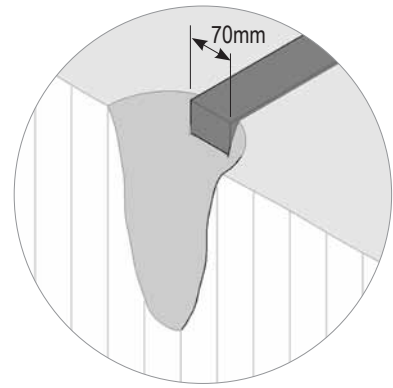

OA

C

	2500	3800	5000	6200	7500
A + 70mm	1310 + 70 mm	1932 + 70 mm	2554 + 70 mm	3176 + 70 mm	3798 + 70 mm
B	1942 mm	1942 mm	1942 mm	1942 mm	1942 mm

	3000	4400	5800	7300
A + 70mm	1550 + 70 mm	2292 + 70 mm	3034 + 70 mm	3776 + 70 mm
B	1942 mm	1942 mm	1942 mm	1942 mm

VA0030-V