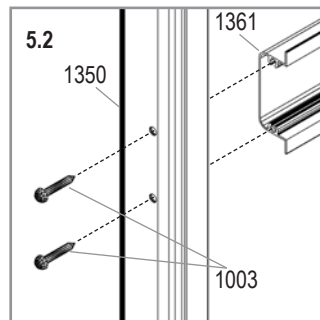

	5000	6200	7500
C	2544 mm	3166 mm	3788 mm
D	1922 mm	1922 mm	1922 mm

	4400	5800	7300
C	2282 mm	3024 mm	3766 mm
D	1922 mm	1922 mm	1922 mm

VA0030-V

3

- 1x 1044
- 1x 1045
- 1x 1046
- 1x 1344
- 1x 1345
- 1x 1346

VA0030-V

7 LT

	PC Art. No. 4mm	PC Art. No. 6mm	Glass Art. No.	mm (± 3 mm)	7500
D / 1*	369426	3694261	3679011	610 x 610	2x*
J / 4	369330	3693301	3679331	610 x 343	1x
Total					3x

VA0030-V

E.P.H. Schmidt u. Co. GmbH
Hoefkerstrasse 30
44149 Dortmund
Postfach 170163
44060 Dortmund
Deutschland
Tel.: +49 231 941655 0
Fax: +49 231 941655 99
www.eph-schmidt.de
verkauf@eph-schmidt.de