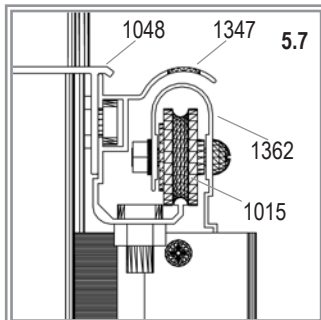

	3000	4400
C	1540 mm	2282 mm
D	1922 mm	1922 mm

9013 / 9014 / 9016

VA0030-V

OB (4400, 5000, 5800, 6200, 7300, 7500)

- 1001 4x
- 1002 4x
- 9042 1x
- 9043 1x
- 9046 2x

- *
- 1001 24x
 - 1002 24x
 - 9001 4x
 - 9003 2x
 - 9004 8x
 - 9006 4x
 - 9007 2x
 - 9014 1x
 - 9019 / 9020 / 9021 / 9026 / 9047 / 9048 4x

	5000	6200	7500
C	2544 mm	3166 mm	3788 mm
D	1922 mm	1922 mm	1922 mm

	4400	5800	7300
C	2282 mm	3024 mm	3766 mm
D	1922 mm	1922 mm	1922 mm

VA0030-V

3

- 1x 1044
- 1x 1045
- 1x 1046
- 1x 1344
- 1x 1345
- 1x 1346

1001
8x

1002
8x

1334
1x

*

9002

VA0030-V

5

~~2x 1021~~
~~2x 1358~~

VA0030-V

7 LT

	PC Art. No. 4mm	PC Art. No. 6mm	Glass Art. No.	mm (± 3 mm)	7500
D / 1*	369426	3694261	3679011	610 x 610	2x*
J / 4	369330	3693301	3679331	610 x 343	1x
Total					3x

VA0030-V

E.P.H. Schmidt u. Co. GmbH
Hoefkerstrasse 30
44149 Dortmund
Postfach 170163
44060 Dortmund
Deutschland
Tel.: +49 231 941655 0
Fax: +49 231 941655 99
www.eph-schmidt.de
verkauf@eph-schmidt.de