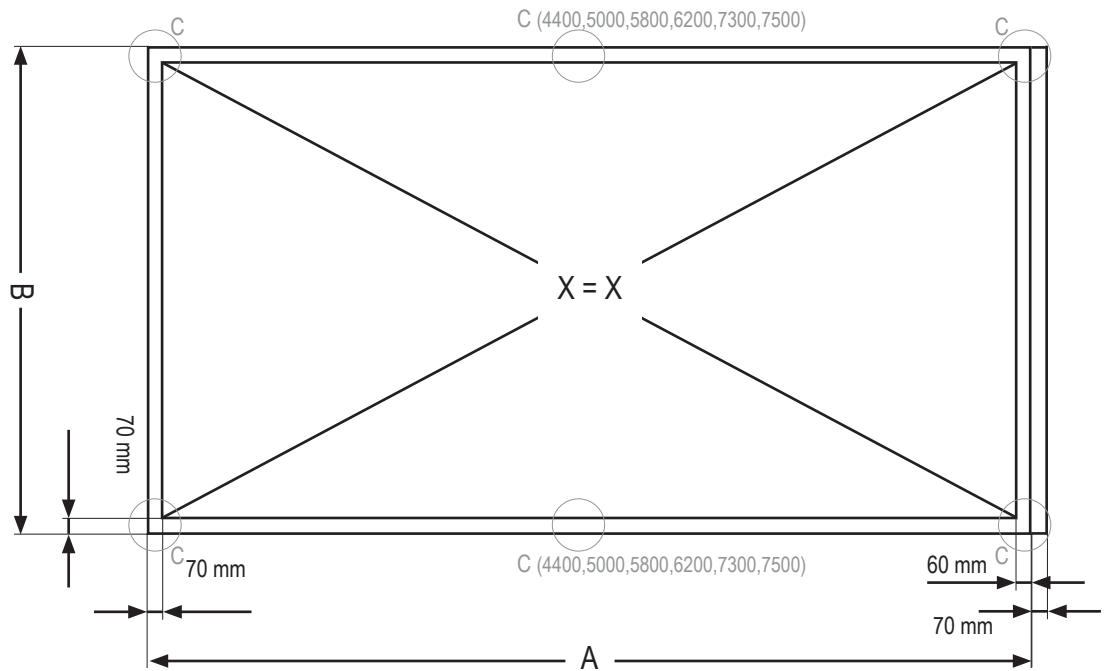

2500	3800	5000	6200	7500
A + 70mm	1310 + 70 mm	1932 + 70 mm	2554 + 70 mm	3176 + 70 mm	3798 + 70 mm
B	1942 mm	1942 mm	1942 mm	1942 mm	1942 mm

	3000	4400	5800	7300
A + 70mm	1550 + 70 mm	2292 + 70 mm	3034 + 70 mm	3776 + 70 mm
B	1942 mm	1942 mm	1942 mm	1942 mm

VA0030-V