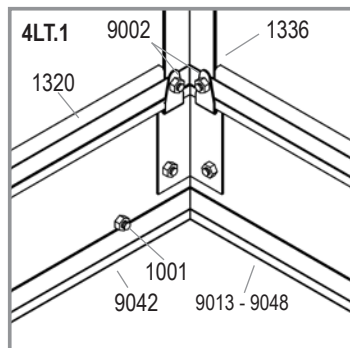

4 LT

1001
8x

1002
8x

1334
1x

*

9002

VA0030-V