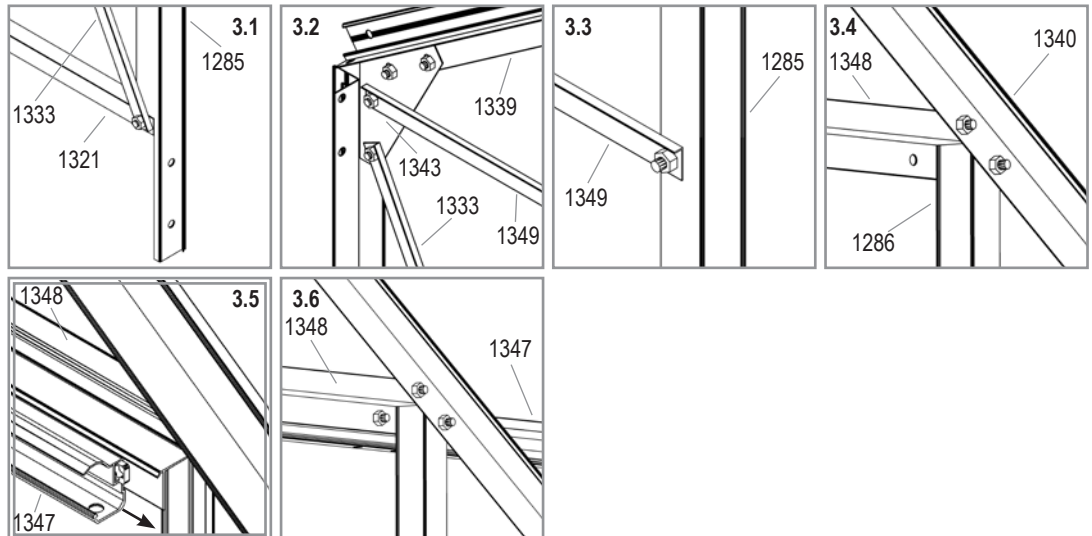

- 1285
  1x
- 1286
  1x
- 1320
  1x
- 1321
  1x

1. *
2. 1001
     20x
   - 1002
     20x
   - 1333
     5549
     2x
   - 1036
     1336
     2x
   - 1039
     1339
     1x
   - 1040
     1340
     1x
   - 1043
     1343
     2x
   - 1347
     1x
   - 1048
     1348
     1x
   - 1049
     1349
     2x