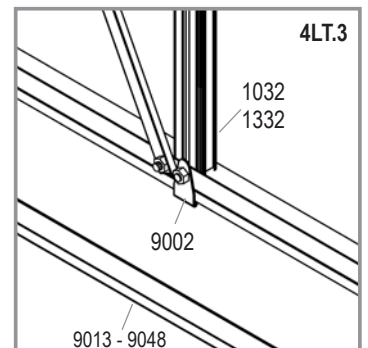

4 LT

1001
8x

1002
8x

1334
1x

*

9002

VA0030-V