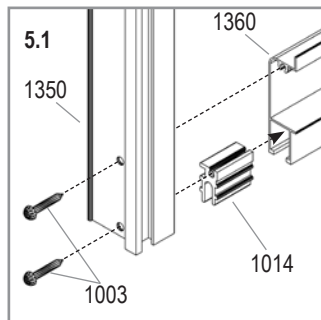

	5000	6200	7500
C	2544 mm	3166 mm	3788 mm
D	1922 mm	1922 mm	1922 mm

	4400	5800	7300
C	2282 mm	3024 mm	3766 mm
D	1922 mm	1922 mm	1922 mm

VA0030-V

3

- 1x 1044
- 1x 1045
- 1x 1046
- 1x 1344
- 1x 1345
- 1x 1346

VA0030-V

7 LT

	PC Art. No. 4mm	PC Art. No. 6mm	Glass Art. No.	mm (± 3 mm)	7500
D / 1*	369426	3694261	3679011	610 x 610	2x*
J / 4	369330	3693301	3679331	610 x 343	1x
Total					3x

VA0030-V

E.P.H. Schmidt u. Co. GmbH
Hoefkerstrasse 30
44149 Dortmund
Postfach 170163
44060 Dortmund
Deutschland
Tel.: +49 231 941655 0
Fax: +49 231 941655 99
www.eph-schmidt.de
verkauf@eph-schmidt.de