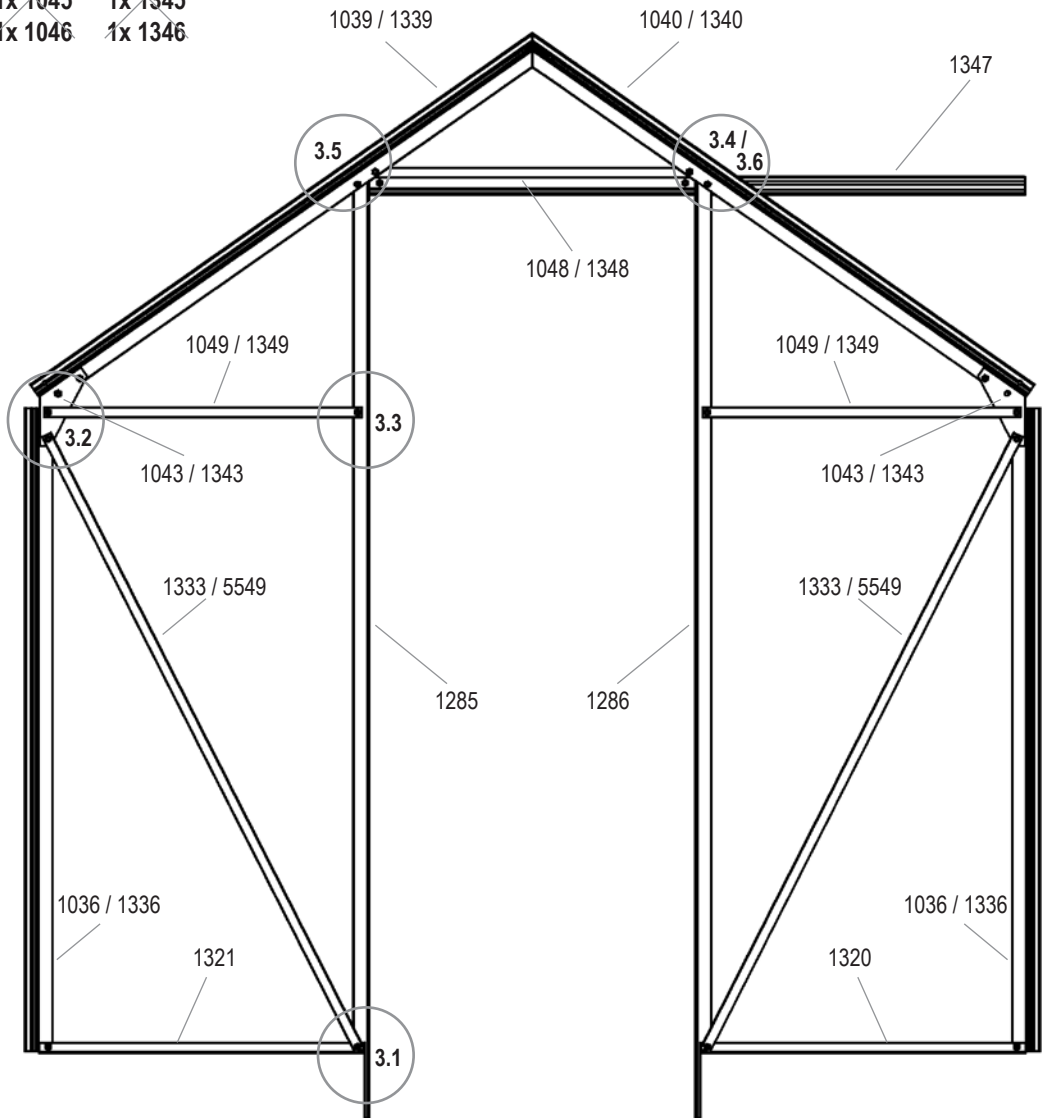

	3000	4400
C	1540 mm	2282 mm
D	1922 mm	1922 mm

9013 / 9014 / 9016

VA0030-V

OB (4400, 5000, 5800, 6200, 7300, 7500)

- 1001 4x
- 1002 4x
- 9042 1x
- 9043 1x
- 9046 2x

- *
- 1001 24x
 - 1002 24x
 - 9001 4x
 - 9003 2x
 - 9004 8x
 - 9006 4x
 - 9007 2x
 - 9014 1x
 - 9019 / 9020 / 9021 / 9026 / 9047 / 9048 4x

	5000	6200	7500
C	2544 mm	3166 mm	3788 mm
D	1922 mm	1922 mm	1922 mm

	4400	5800	7300
C	2282 mm	3024 mm	3766 mm
D	1922 mm	1922 mm	1922 mm

VA0030-V

3

- 1x 1044
- 1x 1045
- 1x 1046
- 1x 1344
- 1x 1345
- 1x 1346