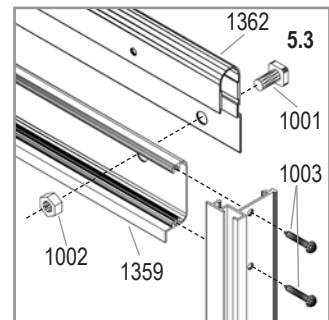

	5000	6200	7500
C	2544 mm	3166 mm	3788 mm
D	1922 mm	1922 mm	1922 mm

	4400	5800	7300
C	2282 mm	3024 mm	3766 mm
D	1922 mm	1922 mm	1922 mm

VA0030-V

3

- 1x 1044
- 1x 1045
- 1x 1046
- 1x 1344
- 1x 1345
- 1x 1346

VA0030-V

7 LT

	PC Art. No. 4mm	PC Art. No. 6mm	Glass Art. No.	mm (± 3 mm)	7500
D / 1*	369426	3694261	3679011	610 x 610	2x*
J / 4	369330	3693301	3679331	610 x 343	1x
Total					3x

VA0030-V

E.P.H. Schmidt u. Co. GmbH
Hoefkerstrasse 30
44149 Dortmund
Postfach 170163
44060 Dortmund
Deutschland
Tel.: +49 231 941655 0
Fax: +49 231 941655 99
www.eph-schmidt.de
verkauf@eph-schmidt.de