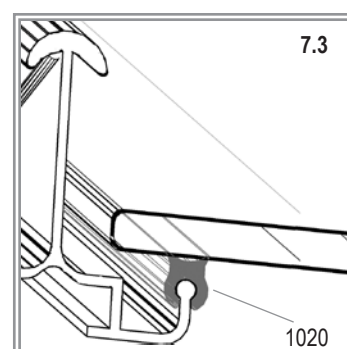

	5000	6200	7500
C	2544 mm	3166 mm	3788 mm
D	1922 mm	1922 mm	1922 mm

	4400	5800	7300
C	2282 mm	3024 mm	3766 mm
D	1922 mm	1922 mm	1922 mm

VA0030-V

3

- 1x 1044
- 1x 1045
- 1x 1046
- 1x 1344
- 1x 1345
- 1x 1346

1001
8x

1002
8x

1334
1x

*

9002

VA0030-V

5

~~2x 1021~~
~~2x 1358~~

VA0030-V

7 LT

	PC Art. No. 4mm	PC Art. No. 6mm	Glass Art. No.	mm (± 3 mm)	7500
D / 1*	369426	3694261	3679011	610 x 610	2x*
J / 4	369330	3693301	3679331	610 x 343	1x
Total					3x

VA0030-V

E.P.H. Schmidt u. Co. GmbH
Hoefkerstrasse 30
44149 Dortmund
Postfach 170163
44060 Dortmund
Deutschland
Tel.: +49 231 941655 0
Fax: +49 231 941655 99
www.eph-schmidt.de
verkauf@eph-schmidt.de