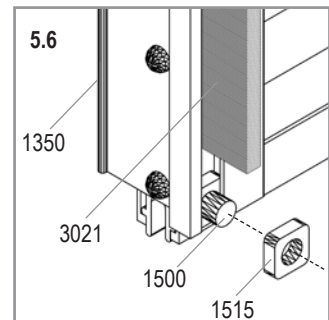

	5000	6200	7500
C	2544 mm	3166 mm	3788 mm
D	1922 mm	1922 mm	1922 mm

	4400	5800	7300
C	2282 mm	3024 mm	3766 mm
D	1922 mm	1922 mm	1922 mm

VA0030-V

3

- 1x 1044
- 1x 1045
- 1x 1046
- 1x 1344
- 1x 1345
- 1x 1346

VA0030-V

7 LT

	PC Art. No. 4mm	PC Art. No. 6mm	Glass Art. No.	mm (± 3 mm)	7500
D / 1*	369426	3694261	3679011	610 x 610	2x*
J / 4	369330	3693301	3679331	610 x 343	1x
Total					3x

VA0030-V

E.P.H. Schmidt u. Co. GmbH
Hoefkerstrasse 30
44149 Dortmund
Postfach 170163
44060 Dortmund
Deutschland
Tel.: +49 231 941655 0
Fax: +49 231 941655 99
www.eph-schmidt.de
verkauf@eph-schmidt.de